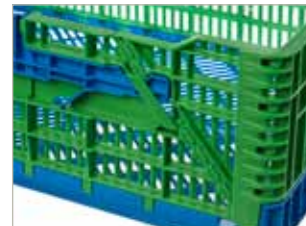

Beekenkamp komt met een nieuwe, geheel unieke vouwkrat; de QuickFold.

De QuickFold is een antwoord op de almaar toenemende kosten voor o.a. de aanschaf en het transport van standaardfust. De QuickFold is de snelste in en uit te klappen krat ter wereld. De QuickFold kan met één handeling uitgeklaapt worden. Met behulp van de QuickFold kan op een efficiënte manier tijd en geld bespaard worden op transport en opslag. De krat is geschikt voor het vervoer van producten van 20 tot 25 kg en mag bij hoge temperaturen gereinigd worden. Tevens is hij goed te gebruiken in een geautomatiseerd logistiek systeem. Samenvattend is de QuickFold ruimtebesparend (inklapbaar), tijdbesparend (snelheid van in- en uitklappen), kostenbesparend (minder transport- en opslagkosten) en milieuvriendelijk (hergebruik):

- Snelste in- en uit te klappen krat ter wereld
- Goed te gebruiken in automatisering
- Reinigbaar bij hoge temperaturen
- Uit te klappen in één handeling
- Interstapelbaar
- Verkrijgbaar in verschillende kleuren

Beekenkamp introduces a new, unique foldable crate; the QuickFold.

The QuickFold is an answer to the continuously increasing costs for things like the purchase and transport of standard nursery containers. The QuickFold is the easiest foldable crate in the world. The QuickFold can be unfolded quickly in one single movement. The QuickFold is an efficient way to save both time and money with regard to transport and storage. The crate is suitable for transporting products of between 20 and 25 kg in weight and can be cleaned at high temperatures. It is also suitable for use in an automated logistic system. Summarizing, the QuickFold is space-saving (foldable), timesaving (quick to fold and unfold), cost saving (less transport and storage costs) and environmentally friendly (reusable):

- Fastest foldable crate in the world
- Compatible with automated systems
- Can be cleaned at high temperatures
- Can be unfolded in one single movement
- Interstackable
- Available in different colours

Beekenkamp kommt mit einer neuen, völlig einzigartigen Faltkiste; die QuickFold.

QuickFold ist eine Antwort auf die stets zunehmenden Kosten für u.a. das Anschaffen und das Transportieren von Standardverpackungen. Die QuickFold ist die schnellste ein- und ausklappbare Kiste der Welt. Die QuickFold kann mit nur einem Handgriff ausgeklappt werden. Mit Hilfe der QuickFold kann auf Transport und Lagerung auf effizienter Art Zeit und Geld gespart werden. Die Kiste eignet sich für den Transport von Produkten von 20 bis 25 Kg und gestattet eine Reinigung bei hohen Temperaturen. Zugleich eignet sich QuickFold sehr gut für automatisierte Logistik-Systeme. Zusammenfassend, ist die QuickFold platzsparend (einklappbar), zeitsparend (Schnellheit des ein- und Ausklappens), kostensparend (weniger Transport- und Lagerhaltungskosten) und Umweltfreundlich (wiederverwendbar).