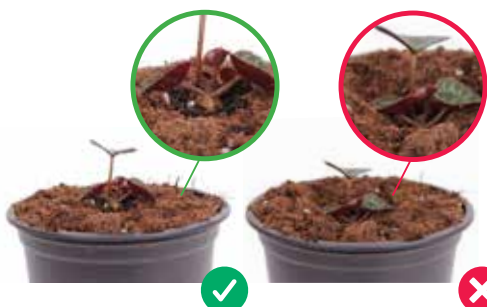

1

2

3

4

POTTING INSTRUCTIONS

220 TRAY PLUG IN A 10,5CM POT
GOOD PLANT HEIGHT

POTTED TOO DEEP

84 TRAY PLUG IN A 12CM POT
GOOD PLANT HEIGHT

POTTED TOO DEEP

EN In order to prevent disease problems with the corm, it is very important that the plug is not potted too deep. (see picture)

FR Pour éviter des problèmes de maladies du tubercule, Il est très important que les mottes ne soient pas plantées trop profondément. (voir photo)