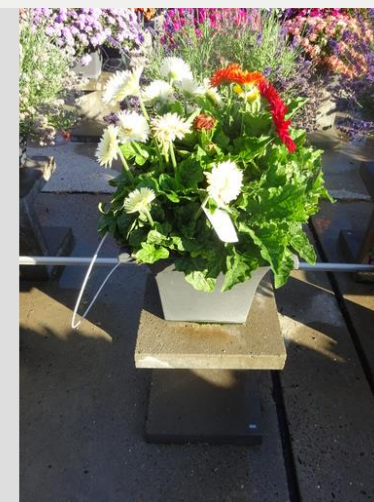

GERBERA SUNDAYZ® MINI MIX - 2020

Information

Klon Nummer	6400253
Geschlecht	jamesonii
Topf Typ	40 cm Topf
Züchter	Florist
Ort	Plants Kortekruisweg
Blütenprobennummer / Feld	15790 / 356
Ausgangsmaterial	Saat
Steck-/Aussaatwoche	
Beurteilungsperiode	24 - 33
Lebenszyklus	Kommerziell

Gesamt 2020

Qualität der Blüten	3,5
Blatt Qualität	3,8
Mehltau Empfindlichkeit	5,0
Blühreichtum (40%)	3,8
Pflanzbeurteilung (60%)	3,3

Gesamt Noten

2020	3,5
2019	3,3
Durchschnitt	3,4

Beurteilungszifferl: 1=schlecht, 2=mässig, 3=mittelmässig, 4=gut, 5=ausgezeichnet

Woche 33