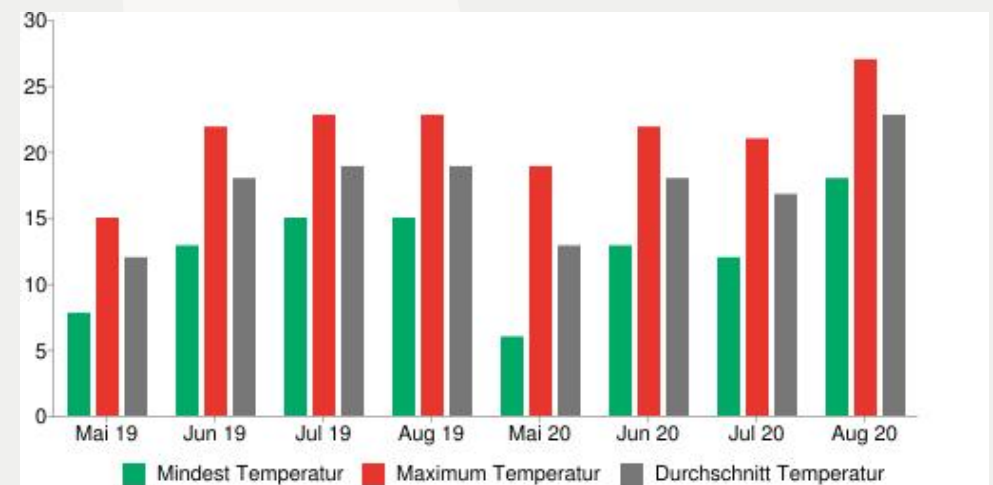

SCHAUGARTEN

Gerbera - 2020

11.09.2020

GERBERA

Allgemeine Information

Klima Umstände

	Mai	Juni	Juli	August	Gesamt
Niederschlag durchschnitt	60	65	81	72	278
Niederschlag 2020 (mm)	12	78	51	236	377
Niederschlag 2019 (mm)	30	121	76	46	273
Sonnige Stunden Durchschnitt	199	194	206	187	786
Sonnige Stunden 2020 (mm)	309	229	209	383	1130
Sonnige Stunden 2019 (mm)	247	260	248	244	999

GERBERA FLORI LINE® GIANT MIX - 2020

Information

Klon Nummer	6400251
Geschlecht	jamesonii
Topf Typ	40 cm Topf
Züchter	Florist
Ort	Plants Kortekruisweg
Blütenprobennummer / Feld	15790 / 355
Ausgangsmaterial	Saat
Steck-/Aussaatwoche	
Beurteilungsperiode	24 - 33
Lebenszyklus	Kommerziell

Gesamt 2020

Qualität der Blüten	3,5
Blatt Qualität	3,8
Mehltau Empfindlichkeit	4,0
Blühreichtum (40%)	2,5
Pflanzbeurteilung (60%)	2,8

Gesamt Noten

2020	2,7
Durchschnitt	2,7

Beurteilungszifferl: 1=schlecht, 2=mässig, 3=mittelmässig, 4=gut, 5=ausgezeichnet