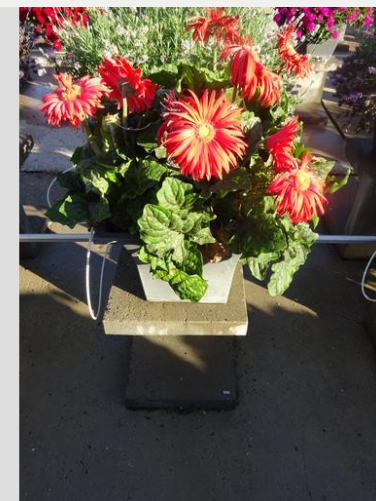

GERBERA FLORI LINE® GIANT MIX - 2020

Information

Klon Nummer	6400251
Geschlecht	jamesonii
Topf Typ	40 cm Topf
Züchter	Florist
Ort	Plants Kortekruisweg
Blütenprobennummer / Feld	15790 / 355
Ausgangsmaterial	Saat
Steck-/Aussaatwoche	
Beurteilungsperiode	24 - 33
Lebenszyklus	Kommerziell

Woche 24

Woche 27

Woche 30

Woche 33

GERBERA SUNDAYZ® MINI MIX - 2020

Information

Klon Nummer	6400253
Geschlecht	jamesonii
Topf Typ	40 cm Topf
Züchter	Florist
Ort	Plants Kortekruisweg
Blütenprobennummer / Feld	15790 / 356
Ausgangsmaterial	Saat
Steck-/Aussaatwoche	
Beurteilungsperiode	24 - 33
Lebenszyklus	Kommerziell