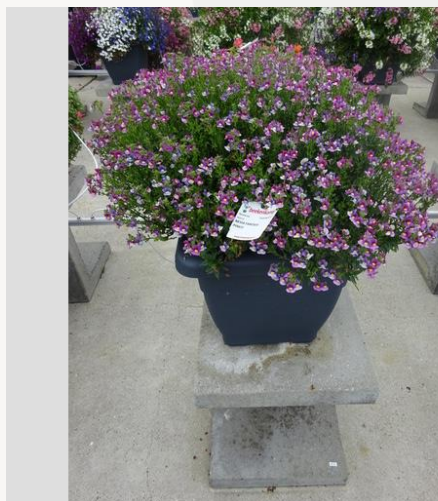

NEMESIA NESIA FANTASY PINK - 2020

Information

Klon Nummer	4900786
Geschlecht	Hybrid
Topf Typ	40 cm Topf
Züchter	Danziger
Ort	Plants Kortekruisweg
Blütenprobennummer / Feld	15790 / 454
Ausgangsmaterial	Schneiden
Steck-/Aussaatwoche	
Beurteilungsperiode	27 - 33
Lebenszyklus	Kommerziell

Gesamt 2020

Qualität der Blüten	5,0
Blatt Qualität	5,0
Mehltau Empfindlichkeit	5,0
Blühreichtum (40%)	5,0
Pflanzbeurteilung (60%)	5,0

Beurteilungszifferl: 1=schlecht, 2=mässig, 3=mittelmässig, 4=gut, 5=ausgezeichnet

Gesamt Noten

2020	5,0
2019	5,0
2018	4,9
Durchschnitt	5,0

Woche 27