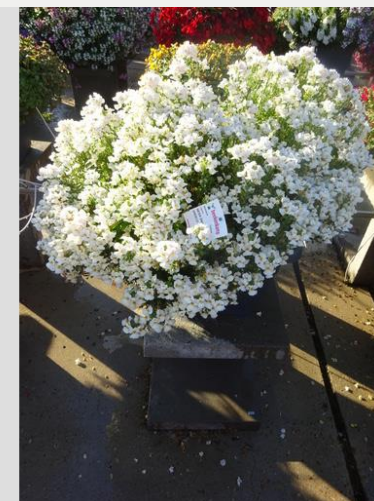

Woche 24

Woche 27

Woche 30

Woche 33

NEMESIA NESIA SUNSHINE - 2020

Information

Klon Nummer	4901468
Geschlecht	Hybrid
Topf Typ	40 cm Topf
Züchter	Danziger
Ort	Plants Kortekruisweg
Blütenprobennummer / Feld	15790 / 457
Ausgangsmaterial	Schneiden
Steck-/Aussaatwoche	
Beurteilungsperiode	27 - 33
Lebenszyklus	Kommerziell