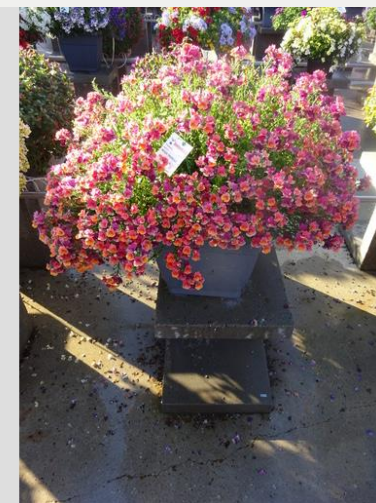

NEMESIA NESIA TROPICAL - 2020

Information

Klon Nummer	4901667
Geschlecht	Hybrid
Topf Typ	40 cm Topf
Züchter	Danziger
Ort	Plants Kortekruisweg
Blütenprobennummer / Feld	15790 / 458
Ausgangsmaterial	Schneiden
Steck-/Aussaatwoche	
Beurteilungsperiode	27 - 33
Lebenszyklus	Kommerziell

Gesamt 2020

Qualität der Blüten	5,0
Blatt Qualität	5,0
Mehltau Empfindlichkeit	5,0
Blühreichtum (40%)	5,0
Pflanzbeurteilung (60%)	5,0

Gesamt Noten

2020	5,0
2019	4,7
2018	4,7
2017	4,8
Durchschnitt	4,8

Beurteilungszifferl: 1=schlecht, 2=mässig, 3=mittelmässig, 4=gut, 5=ausgezeichnet

Woche 33