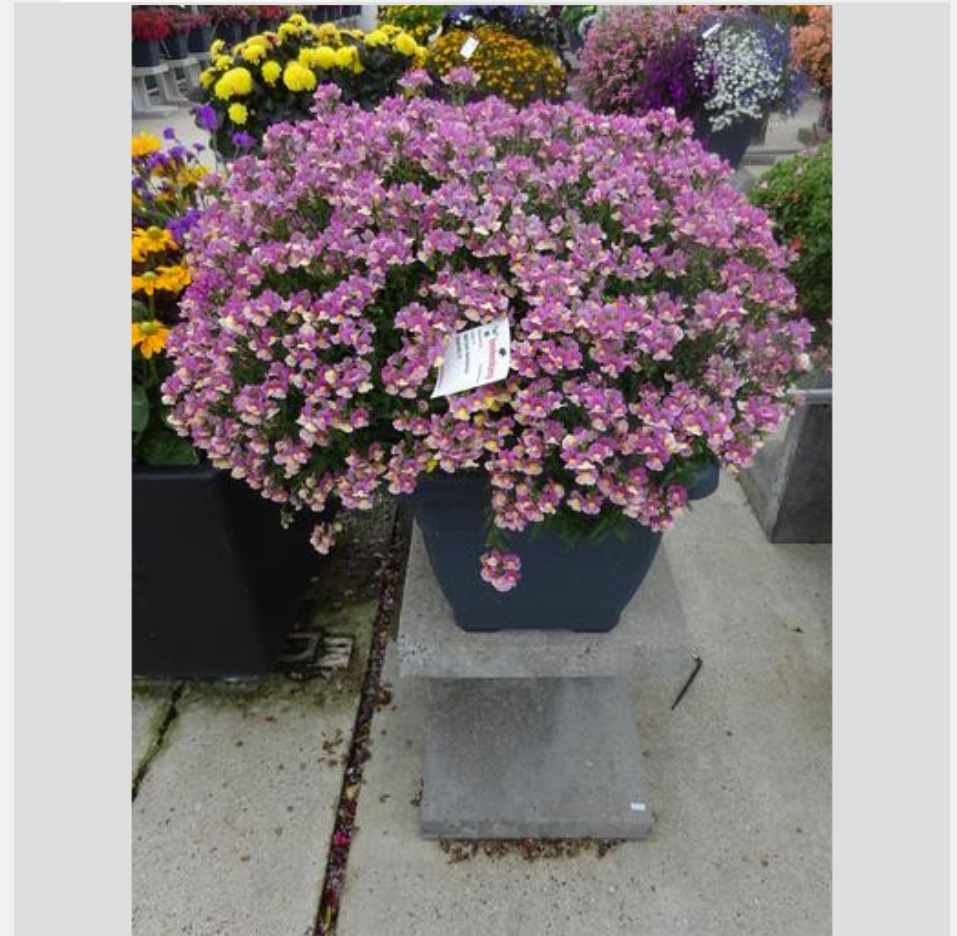

SCHAUGARTEN

Nemesia - 2020

11.09.2020

NEMESIA

Allgemeine Information

Der Schaugarten ist der Ort für die Beurteilung, das Fotografieren und Bewunderung unserer Nemesia Sortimentes. Die Pflanzen werden getestet auf Ihre Leistung im Holländischen Klima und unter unseren Umständen. Wir bekommen ein zuverlässiges Bild von jeder Sorte wenn wir die verschiedenen Sorten und Varietäten jährlich folgen . Bestimmte Pflanzenarten sind empfindlicher für Mehltau, aber dies ist nicht jedes Jahr in gleicher Masse sichtbar. Das strukturell sammeln von Daten, führt letzten endlich zu einem zuverlässigen Urteil.

Die Pflanzen werden um Woche 16 von einem kleinen Topf in einem 20 Liter Topf umgepflanzt. In jedem Topf werden 5 Pflanzen ausgepflanzt. Die Pflanzen werden um Woche 20 nach draußen gebracht nachdem sie in einem kalten Gewächshaus etwas abgehärtet wurden. Die Töpfe werden auf Sockel gestellt, der Boden besteht aus sauberer Beton. Die Lage ist dermaßen positioniert, dass die Pflanzen den ganzen Tag in der Sonne sind bis auf ein kleiner Teil des Feldes, dass im Morgenschatten liegt.