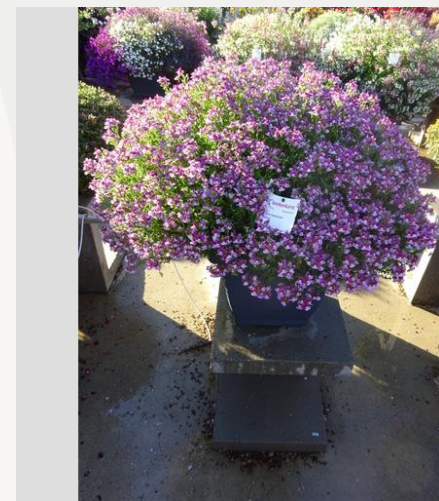

NEMESIA NESIA FANTASY PINK - 2020

Information

Klon Nummer	4900786
Geschlecht	Hybrid
Topf Typ	40 cm Topf
Züchter	Danziger
Ort	Plants Kortekruisweg
Blütenprobennummer / Feld	15790 / 454
Ausgangsmaterial	Schneiden
Steck-/Aussaatwoche	
Beurteilungsperiode	27 - 33
Lebenszyklus	Kommerziell

Gesamt 2020

Qualität der Blüten	5,0
Blatt Qualität	5,0
Mehltau Empfindlichkeit	5,0
Blühreichtum (40%)	5,0
Pflanzbeurteilung (60%)	5,0

Beurteilungszifferl: 1=schlecht, 2=mässig, 3=mittelmässig, 4=gut, 5=ausgezeichnet

Gesamt Noten

2020	5,0
2019	5,0
2018	4,9
Durchschnitt	5,0

Woche 33