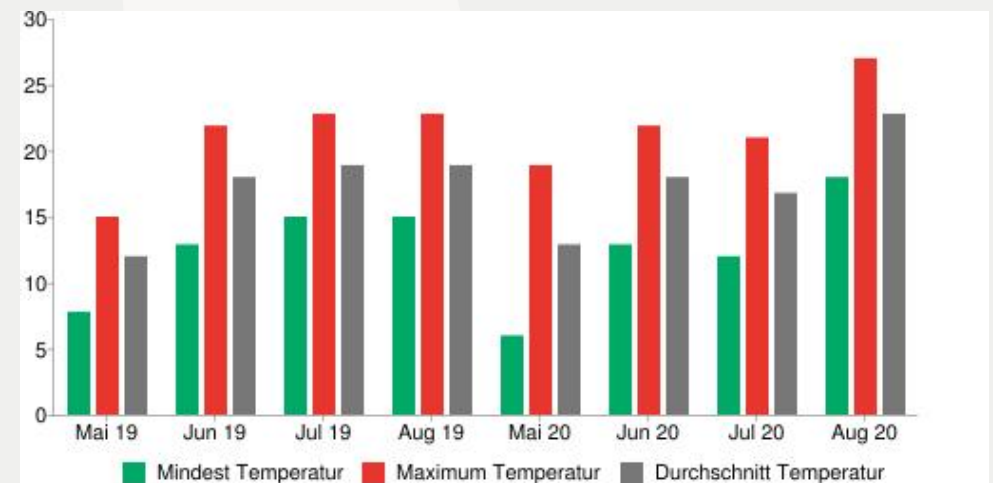

SCHAUGARTEN

Nemesia - 2020

11.09.2020

NEMESIA

Allgemeine Information

Der Schaugarten ist der Ort für die Beurteilung, das Fotografieren und Bewunderung unserer Nemesia Sortimentes. Die Pflanzen werden getestet auf Ihre Leistung im Holländischen Klima und unter unseren Umständen. Wir bekommen ein zuverlässiges Bild von jeder Sorte wenn wir die verschiedenen Sorten und Varietäten jährlich folgen . Bestimmte Pflanzenarten sind empfindlicher für Mehltau, aber dies ist nicht jedes Jahr in gleicher Masse sichtbar. Das strukturell sammeln von Daten, führt letzten endlich zu einem zuverlässigen Urteil.

Verblütete Blumen brauchen nicht entfernt zu werden.

Klima Umstände

	Mai	Juni	Juli	August	Gesamt
Niederschlag durchschnitt	60	65	81	72	278
Niederschlag 2020 (mm)	12	78	51	236	377
Niederschlag 2019 (mm)	30	121	76	46	273
Sonnige Stunden Durchschnitt	199	194	206	187	786
Sonnige Stunden 2020 (mm)	309	229	209	383	1130
Sonnige Stunden 2019 (mm)	247	260	248	244	999