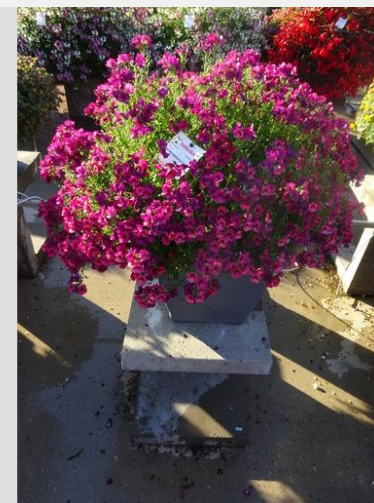

NEMESIA NESIA MAGENTA - 2020

Information

Klon Nummer	4900785
Geschlecht	Hybrid
Topf Typ	40 cm Topf
Züchter	Danziger
Ort	Plants Kortekruisweg
Blütenprobennummer / Feld	15790 / 455
Ausgangsmaterial	Schneiden
Steck-/Aussaatwoche	
Beurteilungsperiode	27 - 33
Lebenszyklus	Kommerziell

Gesamt 2020

Qualität der Blüten	5,0
Blatt Qualität	5,0
Mehltau Empfindlichkeit	5,0
Blühreichtum (40%)	5,0
Pflanzbeurteilung (60%)	5,0

Gesamt Noten

2020	5,0
2019	5,0
2018	5,0
Durchschnitt	5,0

Beurteilungszifferl: 1=schlecht, 2=mässig, 3=mittelmässig, 4=gut, 5=ausgezeichnet

Woche 33