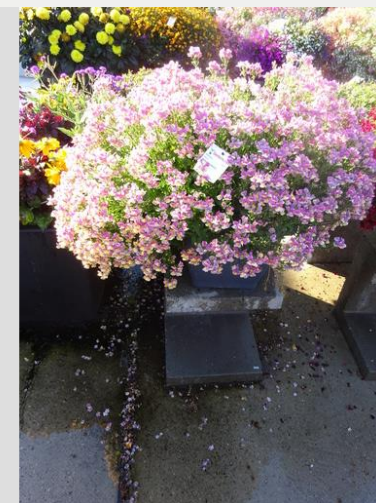

NEMESIA NESIA BANANA SWIRL - 2020

Information

Klon Nummer	4901664
Geschlecht	Hybrid
Topf Typ	40 cm Topf
Züchter	Danziger
Ort	Plants Kortekruisweg
Blütenprobenummer / Feld	15790 / 452
Ausgangsmaterial	Schneiden
Steck-/Aussaatwoche	
Beurteilungsperiode	27 - 33
Lebenszyklus	Kommerziell

Gesamt 2020

Qualität der Blüten	5,0
Blatt Qualität	5,0
Mehltau Empfindlichkeit	5,0
Blühreichtum (40%)	5,0
Pflanzbeurteilung (60%)	5,0

Gesamt Noten

2020	5,0
2019	4,7
2018	5,0
2017	4,9
Durchschnitt	4,9

Beurteilungszifferl: 1=schlecht, 2=mässig, 3=mittelmässig, 4=gut, 5=ausgezeichnet

Woche 33