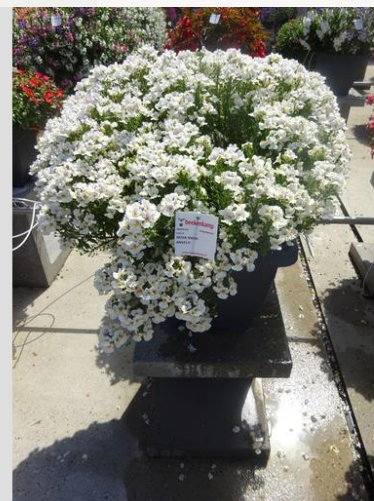

NEMESIA NESIA SNOW ANGEL - 2020

Information

Klon Nummer	4901666
Geschlecht	Hybrid
Topf Typ	40 cm Topf
Züchter	Danziger
Ort	Plants Kortekruisweg
Blütenprobennummer / Feld	15790 / 456
Ausgangsmaterial	Schneiden
Steck-/Aussaatwoche	
Beurteilungsperiode	27 - 33
Lebenszyklus	Kommerziell

Gesamt 2020

Qualität der Blüten	5,0
Blatt Qualität	5,0
Mehltau Empfindlichkeit	5,0
Blühreichtum (40%)	5,0
Pflanzbeurteilung (60%)	5,0

Gesamt Noten

2020	5,0
2019	4,6
2018	5,0
2017	5,0
Durchschnitt	4,9

Beurteilungszifferl: 1=schlecht, 2=mässig, 3=mittelmässig, 4=gut, 5=ausgezeichnet

Woche 30