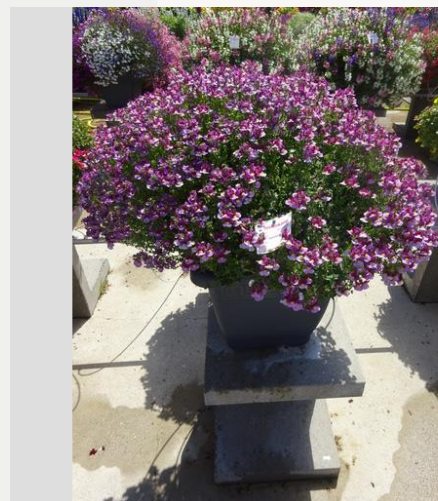

NEMESIA NESIA FANTASY PINK - 2020

Information

Klon Nummer	4900786
Geschlecht	Hybrid
Topf Typ	40 cm Topf
Züchter	Danziger
Ort	Plants Kortekruisweg
Blütenprobennummer / Feld	15790 / 454
Ausgangsmaterial	Schneiden
Steck-/Aussaatwoche	
Beurteilungsperiode	27 - 33
Lebenszyklus	Kommerziell

Gesamt 2020

Qualität der Blüten	5,0
Blatt Qualität	5,0
Mehltau Empfindlichkeit	5,0
Blühreichtum (40%)	5,0
Pflanzbeurteilung (60%)	5,0

Beurteilungszifferl: 1=schlecht, 2=mässig, 3=mittelmässig, 4=gut, 5=ausgezeichnet

Gesamt Noten

2020	5,0
2019	5,0
2018	4,9
Durchschnitt	5,0

Woche 30