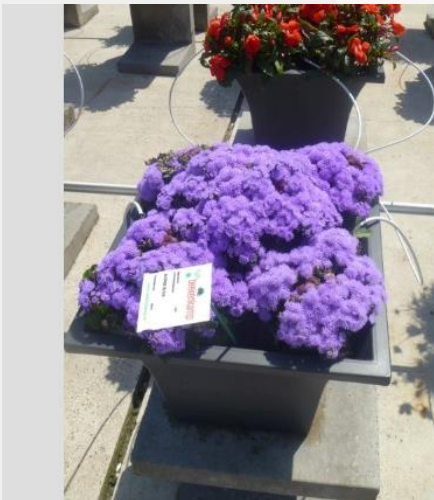

Semana 26

Semana 29

Semana 32

Semana 35

AGERATUM ALOHA WHITE - 2015

Información

Numero de clon	9900271
Especie	houstonianum
Typo de maceta	Maceta de 40 cm
Mejoradores	Hem
Lugar	Plants Kortekruisweg
Número/Campo del prueba	6572 / 156
Material básico	Semilla
Semama de sembrar/plantación	
Período de evaluación	25 - 32
Ciclo de vida	Comercial