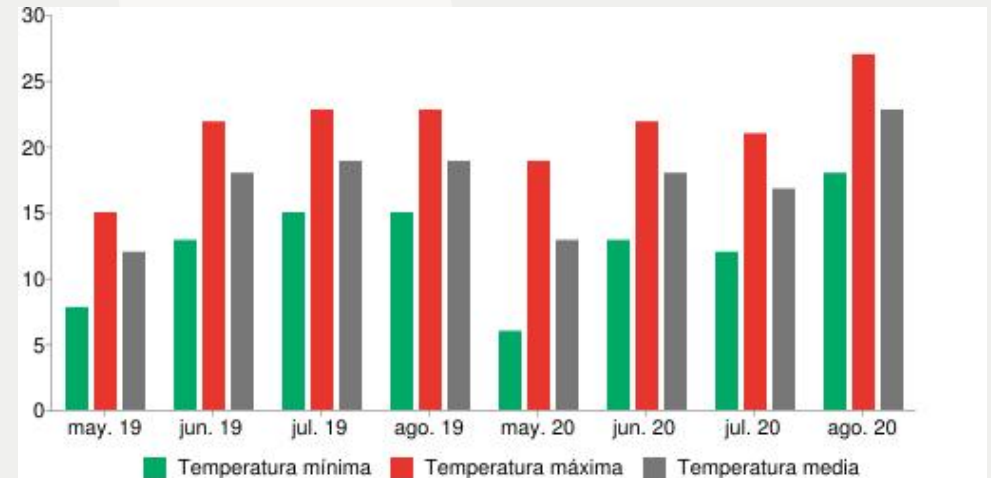

CAMPO EXTEROR

Ageratum - 2015

11/09/2020

AGERATUM

Informacion general

Condiciones climaticas

	Mayo	Junio	Julio	Agosto	Total
Precipitación promedio	60	65	81	72	278
Precipitación 2020 (mm)	12	78	51	236	377
Precipitación 2019 (mm)	30	121	76	46	273
Medias horas de sol	199	194	206	187	786
Horas de sol 2020 (mm)	309	229	209	383	1130
Horas de sol 2019 (mm)	247	260	248	244	999

AGERATUM ALOHA BLUE - 2015

Información

Numero de clon	9900270
Especie	houstonianum
Typo de maceta	Maceta de 40 cm
Mejoradores	Hem
Lugar	Plants Kortekruisweg
Número/Campo del prueba	6572 / 150
Material básico	Semilla
Semama de sembrar/plantación	
Período de evaluación	25 - 35
Ciclo de vida	Comercial