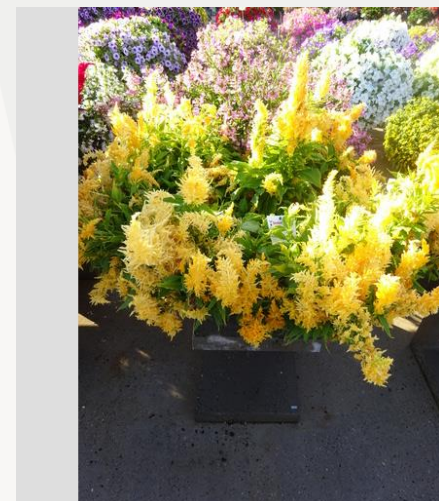

CELOSIA KELOS® FIRE YELLOW - 2020

Información

Numero de clon	1400221
Especie	argentea var. plumosa
Typo de maceta	Maceta de 40 cm
Mejoradores	BK Plants
Lugar	Plants Kortekruisweg
Número/Campo del prueba	15790 / 299
Material básico	Esqueje
Semama de sembrar/plantación	
Período de evaluación	24 - 33
Ciclo de vida	Comercial

Total 2020

Calidad de las flores	4,3
Calidad de las hojas	4,3
Tolerancia de mildiú	5,0
Capacidad de floración (40%)	5,0
Evaluación de las plantas	3,8

Tanteo total

2020	4,3
2019	2,1
2018	3,5
2016	4,6
Promedio	3,6

Escala juicio: 1=malo, 2=moderado, 3=promedio, 4=bueno, 5=excelente

Semana 33