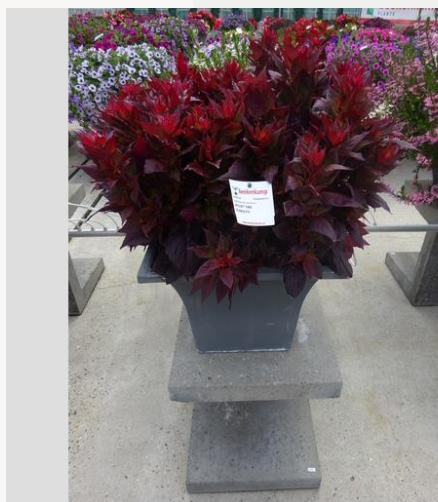

CELOSIA KELOS® FIRE SCARLET - 2020

Información

Numero de clon	1401362
Especie	argentea var. plumosa
Typo de maceta	Maceta de 40 cm
Mejoradores	BK Plants
Lugar	Plants Kortekruisweg
Número/Campo del prueba	15790 / 298
Material básico	Esqueje
Semama de sembrar/plantación	
Período de evaluación	24 - 33
Ciclo de vida	Comercial

Total 2020

Calidad de las flores	3,5
Calidad de las hojas	5,0
Tolerancia de mildiú	5,0
Capacidad de floración (40%)	3,0
Evaluación de las plantas	4,5

Tanteo total

2020	3,9
2019	3,0
2018	4,1
2016	4,9
Promedio	4,0

Escala juicio: 1=malo, 2=moderado, 3=promedio, 4=bueno, 5=excelente

Semana 27