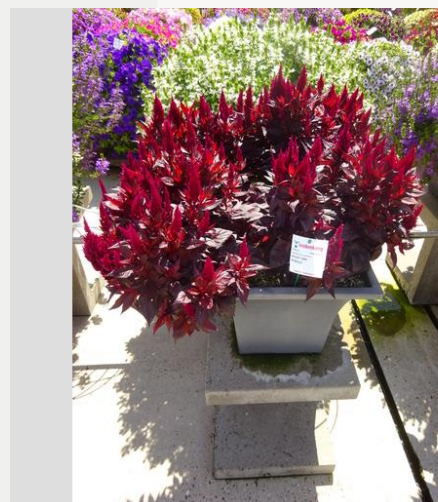

Escala juicio: 1=malo, 2=moderado, 3=promedio, 4=bueno, 5=excelente

Semana 24

Semana 27

Semana 30

Semana 33

CELOSIA KELOS® FIRE RED - 2020

Información

Numero de clon	1401584
Especie	argentea var. plumosa
Typo de maceta	Maceta de 40 cm
Mejoradores	BK Plants
Lugar	Plants Kortekruisweg
Número/Campo del prueba	15790 / 297
Material básico	Esqueje
Semama de sembrar/plantación	
Período de evaluación	24 - 33
Ciclo de vida	Comercial