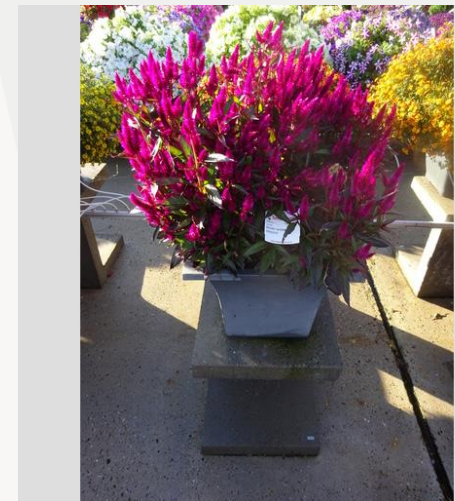

Escala juicio: 1=malo, 2=moderado, 3=promedio, 4=bueno, 5=excelente

Semana 24

Semana 27

Semana 30

Semana 33

CELOSIA KELOS® CANDELA PINK - 2020

Información

Numero de clon	1401889
Especie	spicata
Typo de maceta	Maceta de 40 cm
Mejoradores	BK Plants
Lugar	Plants Kortekruisweg
Número/Campo del prueba	15790 / 302
Material básico	Esqueje
Semama de sembrar/plantación	
Período de evaluación	24 - 33
Ciclo de vida	Precomercial