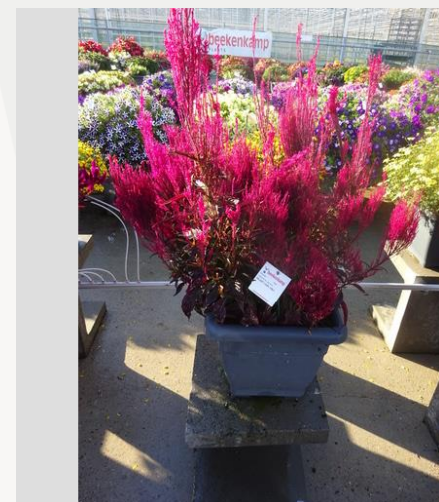

CELOSIA KELOS® FIRE CEPL 1967 - 2020

Información

Numero de clon	1401967
Especie	argentea var. plumosa
Typo de maceta	Maceta de 40 cm
Mejoradores	BK Plants
Lugar	Plants Kortekruisweg
Número/Campo del prueba	15790 / 304
Material básico	Esqueje
Semama de sembrar/plantación	
Período de evaluación	24 - 33
Ciclo de vida	Prueba

Total 2020

Calidad de las flores	4,5
Calidad de las hojas	4,0
Tolerancia de mildiú	5,0
Capacidad de floración (40%)	5,0
Evaluación de las plantas	4,3

Tanteo total

2020	4,6
2018	4,4
Promedio	4,5

Escala juicio: 1=malo, 2=moderado, 3=promedio, 4=bueno, 5=excelente

Semana 33