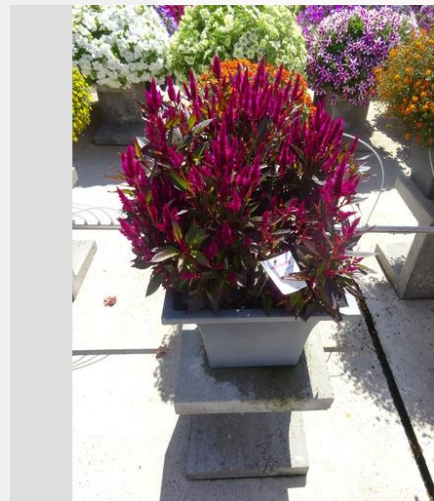

Escala juicio: 1=malo, 2=moderado, 3=promedio, 4=bueno, 5=excelente

Semana 24

Semana 27

Semana 30

Semana 33

CELOSIA KELOS® CANDELA PINK - 2020

Información

Numero de clon	1401889
Especie	spicata
Typo de maceta	Maceta de 40 cm
Mejoradores	BK Plants
Lugar	Plants Kortekruisweg
Número/Campo del prueba	15790 / 302
Material básico	Esqueje
Semama de sembrar/plantación	
Período de evaluación	24 - 33
Ciclo de vida	Precomercial