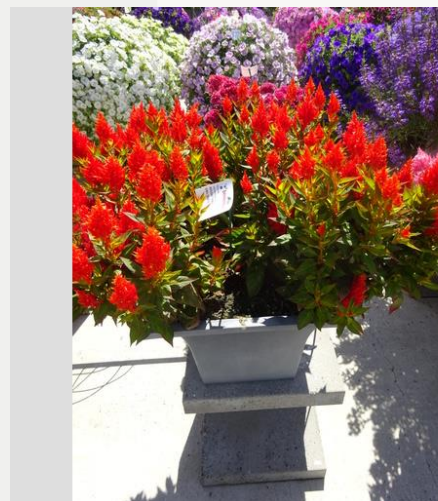

CELOSIA KELOS® FIRE ORANGE - 2020

Información

Numero de clon	1401242
Especie	argentea var. plumosa
Typo de maceta	Maceta de 40 cm
Mejoradores	BK Plants
Lugar	Plants Kortekruisweg
Número/Campo del prueba	15790 / 294
Material básico	Esqueje
Semama de sembrar/plantación	
Período de evaluación	24 - 33
Ciclo de vida	Comercial

Total 2020

Calidad de las flores	4,5
Calidad de las hojas	4,8
Tolerancia de mildiú	5,0
Capacidad de floración (40%)	4,8
Evaluación de las plantas	4,8

Tanteo total

2020	4,8
2019	3,9
2018	3,6
2016	4,4
Promedio	4,2

Escala juicio: 1=malo, 2=moderado, 3=promedio, 4=bueno, 5=excelente

Semana 30