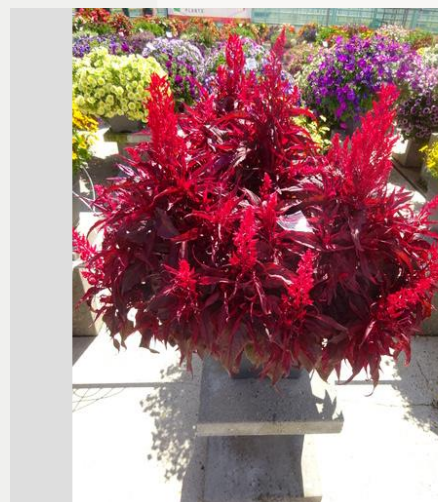

Semana 24

Semana 27

Semana 30

Semana 33

CELOSIA KELOS® ATOMIC NEON PINK - 2020

Información

Numero de clon	1401668
Especie	spicata
Typo de maceta	Maceta de 40 cm
Mejoradores	BK Plants
Lugar	Plants Kortekruisweg
Número/Campo del prueba	15790 / 300
Material básico	Esqueje
Semama de sembrar/plantación	
Período de evaluación	24 - 33
Ciclo de vida	Comercial