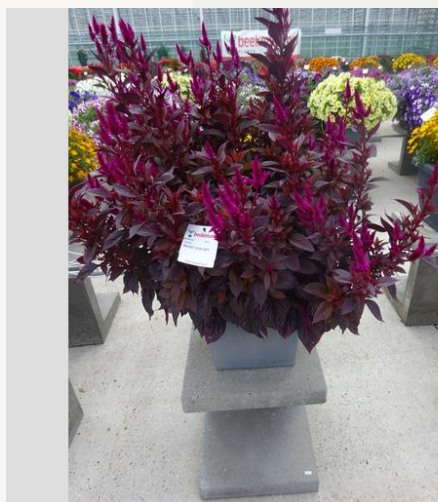

CELOSIA CESP 1873 - 2020

Información

Numero de clon	1401873
Especie	spicata
Typo de maceta	Maceta de 40 cm
Mejoradores	BK Plants
Lugar	Plants Kortekruisweg
Número/Campo del prueba	15790 / 303
Material básico	Esqueje
Semama de sembrar/plantación	
Período de evaluación	24 - 33
Ciclo de vida	Prueba

Total 2020

Calidad de las flores	4,8
Calidad de las hojas	5,0
Tolerancia de mildiú	5,0
Capacidad de floración (40%)	4,0
Evaluación de las plantas	4,3

Tanteo total

2020	4,2
2019	2,2
2018	3,1
Promedio	3,2

Escala juicio: 1=malo, 2=moderado, 3=promedio, 4=bueno, 5=excelente

Semana 27