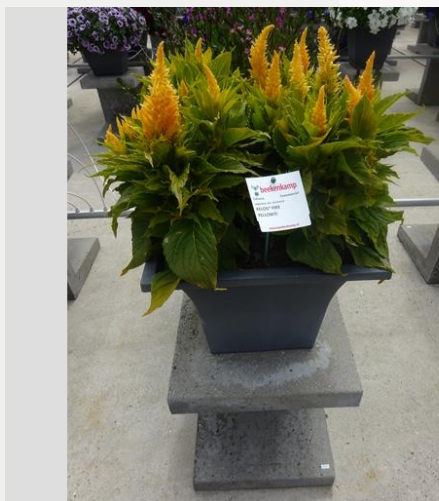

CELOSIA KELOS® FIRE YELLOW - 2020

Información

Numero de clon	1400221
Especie	argentea var. plumosa
Typo de maceta	Maceta de 40 cm
Mejoradores	BK Plants
Lugar	Plants Kortekruisweg
Número/Campo del prueba	15790 / 299
Material básico	Esqueje
Semama de sembrar/plantación	
Período de evaluación	24 - 33
Ciclo de vida	Comercial

Total 2020

Calidad de las flores	4,3
Calidad de las hojas	4,3
Tolerancia de mildiú	5,0
Capacidad de floración (40%)	5,0
Evaluación de las plantas	3,8

Tanteo total

2020	4,3
2019	2,1
2018	3,5
2016	4,6
Promedio	3,6

Escala juicio: 1=malo, 2=moderado, 3=promedio, 4=bueno, 5=excelente

Semana 24