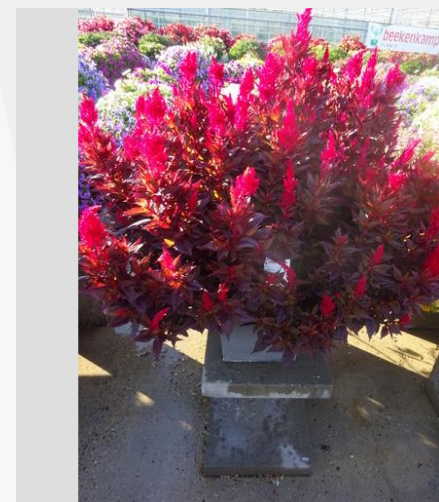

Escala juicio: 1=malo, 2=moderado, 3=promedio, 4=bueno, 5=excelente

Semana 24

Semana 27

Semana 30

Semana 33

CELOSIA KELOS® FIRE YELLOW - 2020

Información

Numero de clon	1400221
Especie	argentea var. plumosa
Typo de maceta	Maceta de 40 cm
Mejoradores	BK Plants
Lugar	Plants Kortekruisweg
Número/Campo del prueba	15790 / 299
Material básico	Esqueje
Semama de sembrar/plantación	
Período de evaluación	24 - 33
Ciclo de vida	Comercial