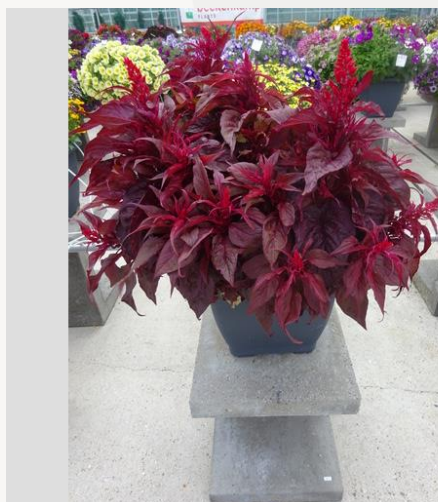

Semana 24

Semana 27

Semana 30

Semana 33

CELOSIA KELOS® ATOMIC NEON PINK - 2020

Información

Numero de clon	1401668
Especie	spicata
Typo de maceta	Maceta de 40 cm
Mejoradores	BK Plants
Lugar	Plants Kortekruisweg
Número/Campo del prueba	15790 / 300
Material básico	Esqueje
Semama de sembrar/plantación	
Período de evaluación	24 - 33
Ciclo de vida	Comercial