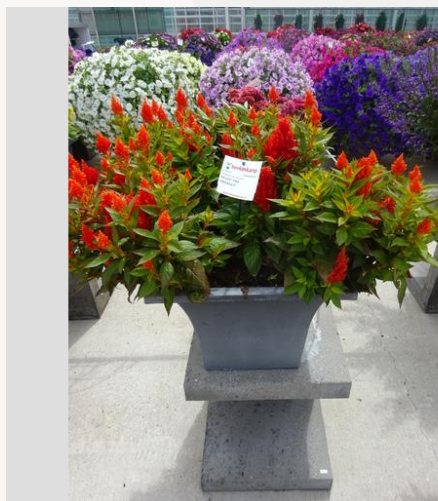

CELOSIA KELOS® FIRE ORANGE - 2020

Información

Numero de clon	1401242
Especie	argentea var. plumosa
Typo de maceta	Maceta de 40 cm
Mejoradores	BK Plants
Lugar	Plants Kortekruisweg
Número/Campo del prueba	15790 / 294
Material básico	Esqueje
Semama de sembrar/plantación	
Período de evaluación	24 - 33
Ciclo de vida	Comercial

Total 2020

Calidad de las flores	4,5
Calidad de las hojas	4,8
Tolerancia de mildiú	5,0
Capacidad de floración (40%)	4,8
Evaluación de las plantas	4,8

Tanteo total

2020	4,8
2019	3,9
2018	3,6
2016	4,4
Promedio	4,2

Escala juicio: 1=malo, 2=moderado, 3=promedio, 4=bueno, 5=excelente

Semana 27