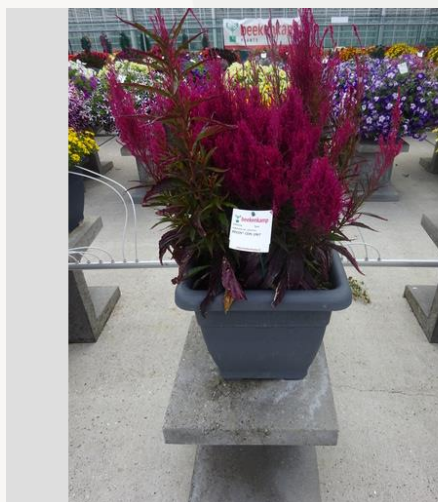

CELOSIA KELOS® FIRE CEPL 1967 - 2020

Información

Numero de clon	1401967
Especie	argentea var. plumosa
Typo de maceta	Maceta de 40 cm
Mejoradores	BK Plants
Lugar	Plants Kortekruisweg
Número/Campo del prueba	15790 / 304
Material básico	Esqueje
Semama de sembrar/plantación	
Período de evaluación	24 - 33
Ciclo de vida	Prueba

Total 2020

Calidad de las flores	4,5
Calidad de las hojas	4,0
Tolerancia de mildiú	5,0
Capacidad de floración (40%)	5,0
Evaluación de las plantas	4,3

Tanteo total

2020	4,6
2018	4,4
Promedio	4,5

Escala juicio: 1=malo, 2=moderado, 3=promedio, 4=bueno, 5=excelente

Semana 27