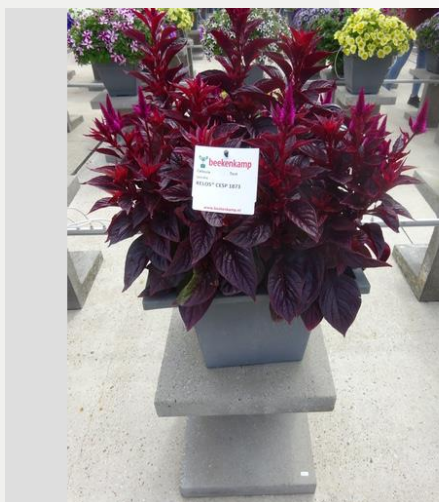

CELOSIA CESP 1873 - 2020

Información

Numero de clon	1401873
Especie	spicata
Typo de maceta	Maceta de 40 cm
Mejoradores	BK Plants
Lugar	Plants Kortekruisweg
Número/Campo del prueba	15790 / 303
Material básico	Esqueje
Semama de sembrar/plantación	
Período de evaluación	24 - 33
Ciclo de vida	Prueba

Total 2020

Calidad de las flores	4,8
Calidad de las hojas	5,0
Tolerancia de mildiú	5,0
Capacidad de floración (40%)	4,0
Evaluación de las plantas	4,3

Tanteo total

2020	4,2
2019	2,2
2018	3,1
Promedio	3,2

Escala juicio: 1=malo, 2=moderado, 3=promedio, 4=bueno, 5=excelente

Semana 24