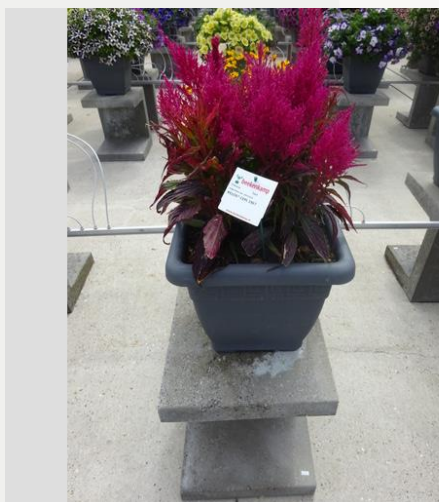

CELOSIA KELOS® FIRE CEPL 1967 - 2020

Información

Numero de clon	1401967
Especie	argentea var. plumosa
Typo de maceta	Maceta de 40 cm
Mejoradores	BK Plants
Lugar	Plants Kortekruisweg
Número/Campo del prueba	15790 / 304
Material básico	Esqueje
Semama de sembrar/plantación	
Período de evaluación	24 - 33
Ciclo de vida	Prueba

Total 2020

Calidad de las flores	4,5
Calidad de las hojas	4,0
Tolerancia de mildiú	5,0
Capacidad de floración (40%)	5,0
Evaluación de las plantas	4,3

Tanteo total

2020	4,6
2018	4,4
Promedio	4,5

Escala juicio: 1=malo, 2=moderado, 3=promedio, 4=bueno, 5=excelente

Semana 24