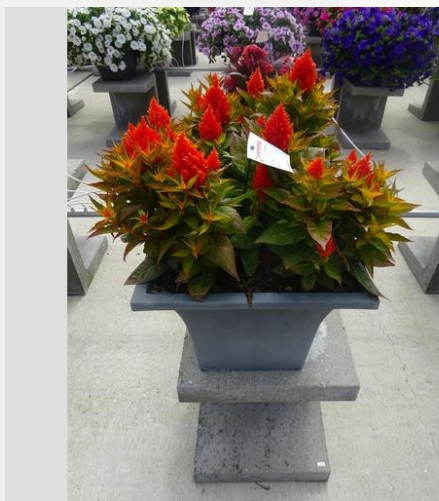

CELOSIA KELOS® FIRE ORANGE - 2020

Información

Numero de clon	1401242
Especie	argentea var. plumosa
Typo de maceta	Maceta de 40 cm
Mejoradores	BK Plants
Lugar	Plants Kortekruisweg
Número/Campo del prueba	15790 / 294
Material básico	Esqueje
Semama de sembrar/plantación	
Período de evaluación	24 - 33
Ciclo de vida	Comercial

Total 2020

Calidad de las flores	4,5
Calidad de las hojas	4,8
Tolerancia de mildiú	5,0
Capacidad de floración (40%)	4,8
Evaluación de las plantas	4,8

Tanteo total

2020	4,8
2019	3,9
2018	3,6
2016	4,4
Promedio	4,2

Escala juicio: 1=malo, 2=moderado, 3=promedio, 4=bueno, 5=excelente

Semana 24