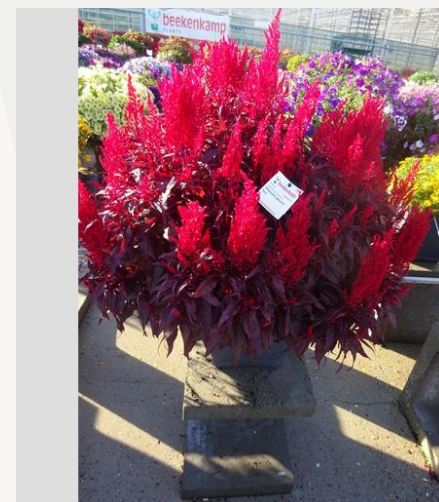

Semana 24

Semana 27

Semana 30

Semana 33

CELOSIA KELOS® ATOMIC NEON PINK - 2020

Información

Numero de clon	1401668
Especie	spicata
Typo de maceta	Maceta de 40 cm
Mejoradores	BK Plants
Lugar	Plants Kortekruisweg
Número/Campo del prueba	15790 / 300
Material básico	Esqueje
Semama de sembrar/plantación	
Período de evaluación	24 - 33
Ciclo de vida	Comercial