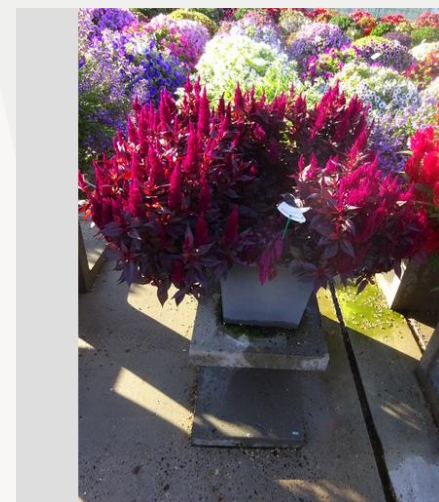

Escala juicio: 1=malo, 2=moderado, 3=promedio, 4=bueno, 5=excelente

Semana 24

Semana 27

Semana 30

Semana 33

CELOSIA KELOS® FIRE RED - 2020

Información

Numero de clon	1401584
Especie	argentea var. plumosa
Typo de maceta	Maceta de 40 cm
Mejoradores	BK Plants
Lugar	Plants Kortekruisweg
Número/Campo del prueba	15790 / 297
Material básico	Esqueje
Semama de sembrar/plantación	
Período de evaluación	24 - 33
Ciclo de vida	Comercial