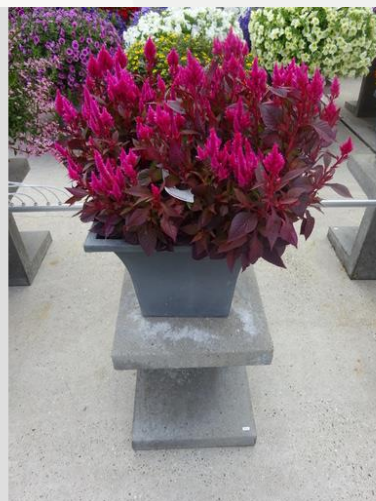

Escala juicio: 1=malo, 2=moderado, 3=promedio, 4=bueno, 5=excelente

Semana 24

Semana 27

Semana 30

Semana 33

CELOSIA KELOS® ATOMIC VIOLET - 2020

Información

Numero de clon	1401780
Especie	spicata
Typo de maceta	Maceta de 40 cm
Mejoradores	BK Plants
Lugar	Plants Kortekruisweg
Número/Campo del prueba	15790 / 301
Material básico	Esqueje
Semama de sembrar/plantación	
Período de evaluación	24 - 33
Ciclo de vida	Comercial