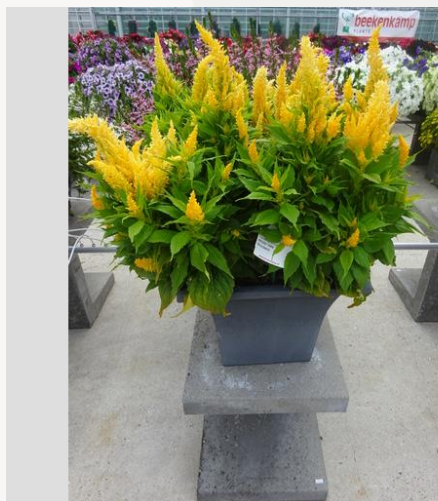

CELOSIA KELOS® FIRE YELLOW - 2020

Información

Numero de clon	1400221
Especie	argentea var. plumosa
Typo de maceta	Maceta de 40 cm
Mejoradores	BK Plants
Lugar	Plants Kortekruisweg
Número/Campo del prueba	15790 / 299
Material básico	Esqueje
Semama de sembrar/plantación	
Período de evaluación	24 - 33
Ciclo de vida	Comercial

Total 2020

Calidad de las flores	4,3
Calidad de las hojas	4,3
Tolerancia de mildiú	5,0
Capacidad de floración (40%)	5,0
Evaluación de las plantas	3,8

Tanteo total

2020	4,3
2019	2,1
2018	3,5
2016	4,6
Promedio	3,6

Escala juicio: 1=malo, 2=moderado, 3=promedio, 4=bueno, 5=excelente

Semana 27