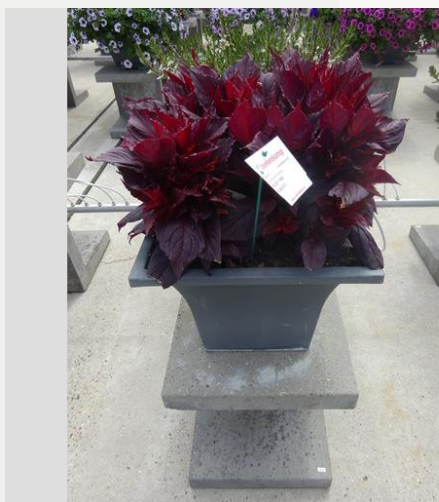

CELOSIA KELOS® FIRE SCARLET - 2020

Información

Numero de clon	1401362
Especie	argentea var. plumosa
Typo de maceta	Maceta de 40 cm
Mejoradores	BK Plants
Lugar	Plants Kortekruisweg
Número/Campo del prueba	15790 / 298
Material básico	Esqueje
Semama de sembrar/plantación	
Período de evaluación	24 - 33
Ciclo de vida	Comercial

Total 2020

Calidad de las flores	3,5
Calidad de las hojas	5,0
Tolerancia de mildiú	5,0
Capacidad de floración (40%)	3,0
Evaluación de las plantas	4,5

Tanteo total

2020	3,9
2019	3,0
2018	4,1
2016	4,9
Promedio	4,0

Escala juicio: 1=malo, 2=moderado, 3=promedio, 4=bueno, 5=excelente

Semana 24