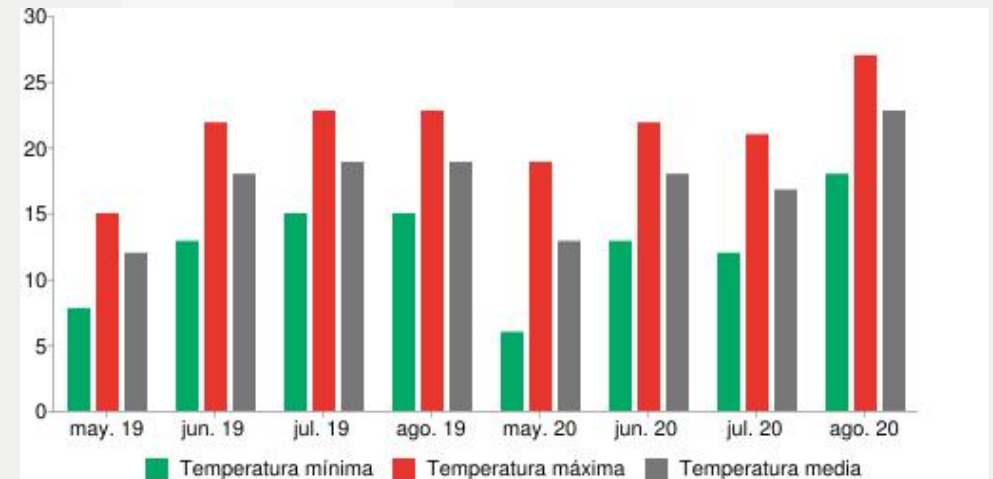

CAMPO EXTEROR

Celosia - 2020

11/09/2020

CELOSIA

Informacion general

Condiciones climaticas

	Mayo	Junio	Julio	Agosto	Total
Precipitación promedio	60	65	81	72	278
Precipitación 2020 (mm)	12	78	51	236	377
Precipitación 2019 (mm)	30	121	76	46	273
Medias horas de sol	199	194	206	187	786
Horas de sol 2020 (mm)	309	229	209	383	1130
Horas de sol 2019 (mm)	247	260	248	244	999