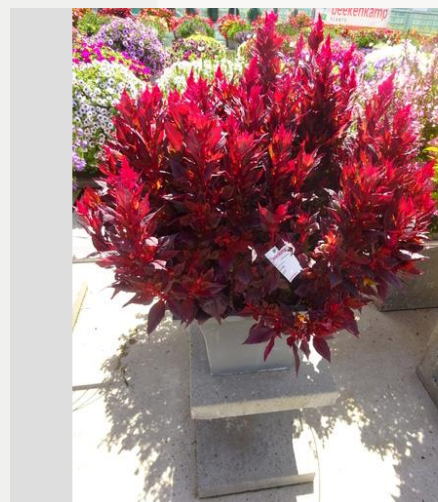

CELOSIA KELOS® FIRE SCARLET - 2020

Información

Numero de clon	1401362
Especie	argentea var. plumosa
Typo de maceta	Maceta de 40 cm
Mejoradores	BK Plants
Lugar	Plants Kortekruisweg
Número/Campo del prueba	15790 / 298
Material básico	Esqueje
Semama de sembrar/plantación	
Período de evaluación	24 - 33
Ciclo de vida	Comercial

Total 2020

Calidad de las flores	3,5
Calidad de las hojas	5,0
Tolerancia de mildiú	5,0
Capacidad de floración (40%)	3,0
Evaluación de las plantas	4,5

Tanteo total

2020	3,9
2019	3,0
2018	4,1
2016	4,9
Promedio	4,0

Escala juicio: 1=malo, 2=moderado, 3=promedio, 4=bueno, 5=excelente

Semana 30