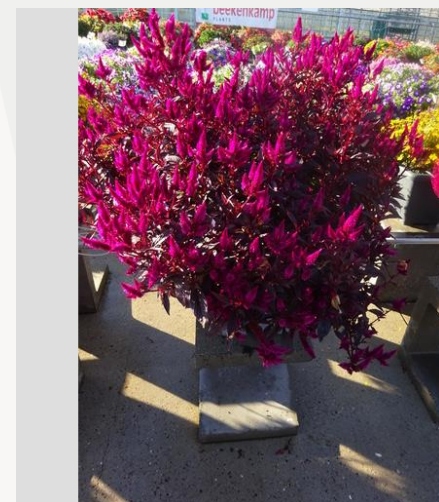

CELOSIA CESP 1873 - 2020

Información

Numero de clon	1401873
Especie	spicata
Typo de maceta	Maceta de 40 cm
Mejoradores	BK Plants
Lugar	Plants Kortekruisweg
Número/Campo del prueba	15790 / 303
Material básico	Esqueje
Semama de sembrar/plantación	
Período de evaluación	24 - 33
Ciclo de vida	Prueba

Total 2020

Calidad de las flores	4,8
Calidad de las hojas	5,0
Tolerancia de mildiú	5,0
Capacidad de floración (40%)	4,0
Evaluación de las plantas	4,3

Tanteo total

2020	4,2
2019	2,2
2018	3,1
Promedio	3,2

Escala juicio: 1=malo, 2=moderado, 3=promedio, 4=bueno, 5=excelente

Semana 33