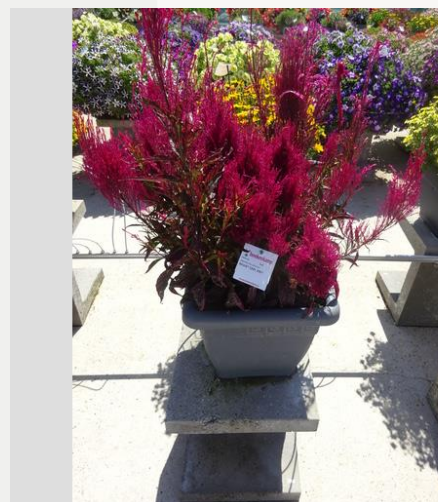

CELOSIA KELOS® FIRE CEPL 1967 - 2020

Información

Numero de clon	1401967
Especie	argentea var. plumosa
Typo de maceta	Maceta de 40 cm
Mejoradores	BK Plants
Lugar	Plants Kortekruisweg
Número/Campo del prueba	15790 / 304
Material básico	Esqueje
Semama de sembrar/plantación	
Período de evaluación	24 - 33
Ciclo de vida	Prueba

Total 2020

Calidad de las flores	4,5
Calidad de las hojas	4,0
Tolerancia de mildiú	5,0
Capacidad de floración (40%)	5,0
Evaluación de las plantas	4,3

Tanteo total

2020	4,6
2018	4,4
Promedio	4,5

Escala juicio: 1=malo, 2=moderado, 3=promedio, 4=bueno, 5=excelente

Semana 30