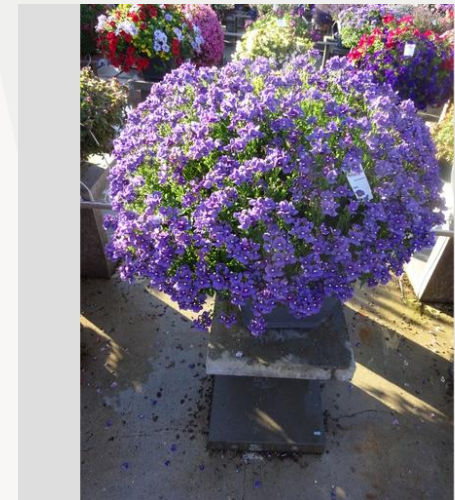

Semana 24

Semana 27

Semana 30

Semana 33

NEMESIA NESIA FANTASY PINK - 2020

Información

Numero de clon	4900786
Especie	Hybrid
Typo de maceta	Maceta de 40 cm
Mejoradores	Danziger
Lugar	Plants Kortekruisweg
Número/Campo del prueba	15790 / 454
Material básico	Esqueje
Semama de sembrar/plantación	
Período de evaluación	27 - 33
Ciclo de vida	Comercial