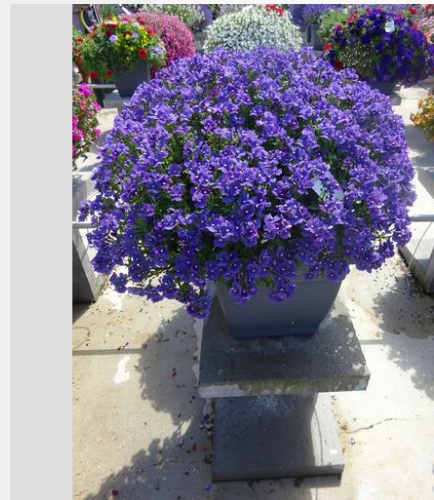

Semana 24

Semana 27

Semana 30

Semana 33

NEMESIA NESIA FANTASY PINK - 2020

Información

Numero de clon	4900786
Especie	Hybrid
Typo de maceta	Maceta de 40 cm
Mejoradores	Danziger
Lugar	Plants Kortekruisweg
Número/Campo del prueba	15790 / 454
Material básico	Esqueje
Semama de sembrar/plantación	
Período de evaluación	27 - 33
Ciclo de vida	Comercial