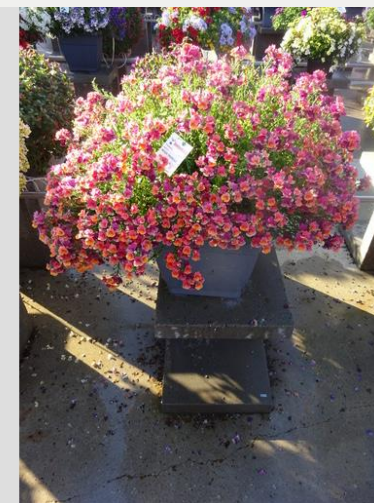

NEMESIA NESIA TROPICAL - 2020

Información

Numero de clon	4901667
Especie	Hybrid
Typo de maceta	Maceta de 40 cm
Mejoradores	Danziger
Lugar	Plants Kortekruisweg
Número/Campo del prueba	15790 / 458
Material básico	Esqueje
Semama de sembrar/plantación	
Período de evaluación	27 - 33
Ciclo de vida	Comercial

Total 2020

Calidad de las flores	5,0
Calidad de las hojas	5,0
Tolerancia de mildiú	5,0
Capacidad de floración (40%)	5,0
Evaluación de las plantas	5,0

Tanteo total

2020	5,0
2019	4,7
2018	4,7
2017	4,8
Promedio	4,8

Escala juicio: 1=malo, 2=moderado, 3=promedio, 4=bueno, 5=excelente

Semana 33