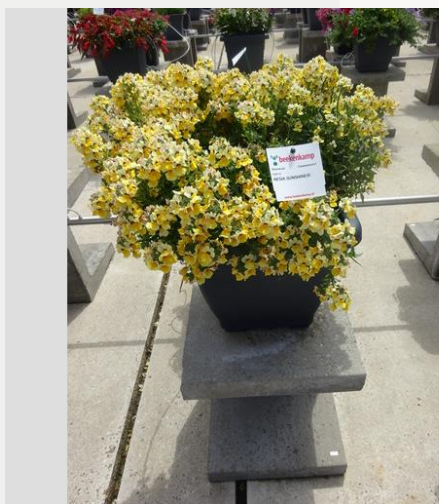

NEMESIA NESIA SUNSHINE - 2020

Información

Numero de clon	4901468
Especie	Hybrid
Typo de maceta	Maceta de 40 cm
Mejoradores	Danziger
Lugar	Plants Kortekruisweg
Número/Campo del prueba	15790 / 457
Material básico	Esqueje
Semama de sembrar/plantación	
Período de evaluación	27 - 33
Ciclo de vida	Comercial

Total 2020

Calidad de las flores	5,0
Calidad de las hojas	5,0
Tolerancia de mildiú	5,0
Capacidad de floración (40%)	5,0
Evaluación de las plantas	5,0

Tanteo total

2020	5,0
2019	4,6
2018	5,0
2017	5,0
Promedio	4,9

Escala juicio: 1=malo, 2=moderado, 3=promedio, 4=bueno, 5=excelente

Semana 24