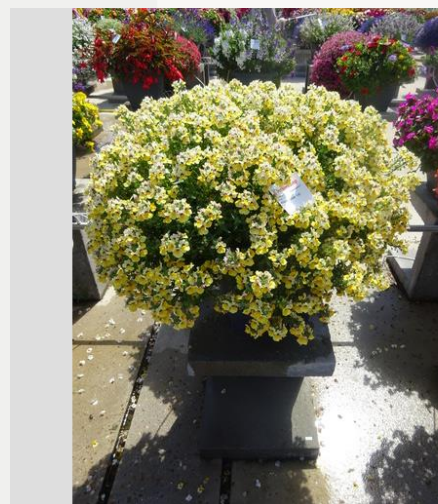

NEMESIA NESIA SUNSHINE - 2020

Información

Numero de clon	4901468
Especie	Hybrid
Typo de maceta	Maceta de 40 cm
Mejoradores	Danziger
Lugar	Plants Kortekruisweg
Número/Campo del prueba	15790 / 457
Material básico	Esqueje
Semama de sembrar/plantación	
Período de evaluación	27 - 33
Ciclo de vida	Comercial

Total 2020

Calidad de las flores	5,0
Calidad de las hojas	5,0
Tolerancia de mildiú	5,0
Capacidad de floración (40%)	5,0
Evaluación de las plantas	5,0

Tanteo total

2020	5,0
2019	4,6
2018	5,0
2017	5,0
Promedio	4,9

Escala juicio: 1=malo, 2=moderado, 3=promedio, 4=bueno, 5=excelente

Semana 30