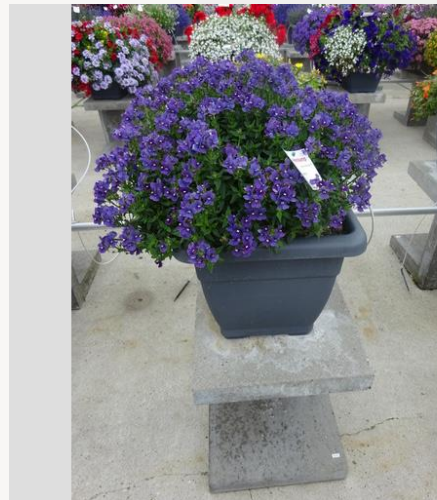

Semana 24

Semana 27

Semana 30

Semana 33

NEMESIA NESIA FANTASY PINK - 2020

Información

Numero de clon	4900786
Especie	Hybrid
Typo de maceta	Maceta de 40 cm
Mejoradores	Danziger
Lugar	Plants Kortekruisweg
Número/Campo del prueba	15790 / 454
Material básico	Esqueje
Semama de sembrar/plantación	
Período de evaluación	27 - 33
Ciclo de vida	Comercial