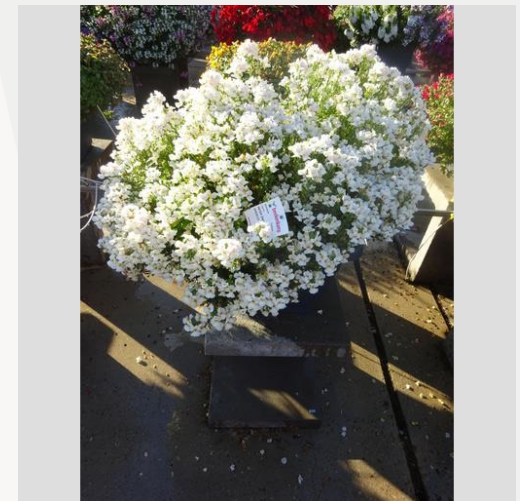

Escala juicio: 1=malo, 2=moderado, 3=promedio, 4=bueno, 5=excelente

Semana 24

Semana 27

Semana 30

Semana 33

NEMESIA NESIA SUNSHINE - 2020

Información

Numero de clon	4901468
Especie	Hybrid
Typo de maceta	Maceta de 40 cm
Mejoradores	Danziger
Lugar	Plants Kortekruisweg
Número/Campo del prueba	15790 / 457
Material básico	Esqueje
Semama de sembrar/plantación	
Período de evaluación	27 - 33
Ciclo de vida	Comercial