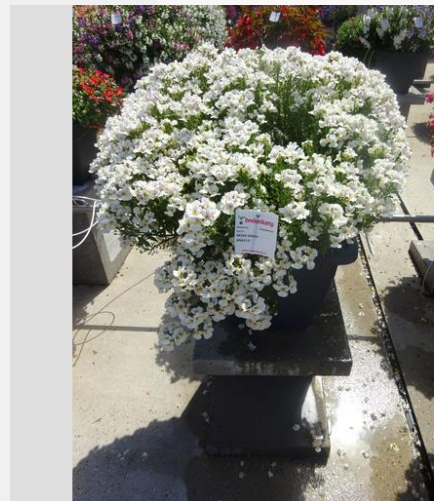

NEMESIA NESIA SNOW ANGEL - 2020

Información

Numero de clon	4901666
Especie	Hybrid
Typo de maceta	Maceta de 40 cm
Mejoradores	Danziger
Lugar	Plants Kortekruisweg
Número/Campo del prueba	15790 / 456
Material básico	Esqueje
Semama de sembrar/plantación	
Período de evaluación	27 - 33
Ciclo de vida	Comercial

Total 2020

Calidad de las flores	5,0
Calidad de las hojas	5,0
Tolerancia de mildiú	5,0
Capacidad de floración (40%)	5,0
Evaluación de las plantas	5,0

Tanteo total

2020	5,0
2019	4,6
2018	5,0
2017	5,0
Promedio	4,9

Escala juicio: 1=malo, 2=moderado, 3=promedio, 4=bueno, 5=excelente

Semana 30