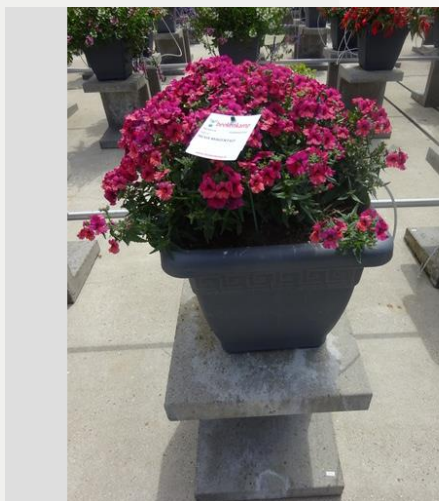

Semana 24

Semana 27

Semana 30

Semana 33

NEMESIA NESIA SNOW ANGEL - 2020

Información

Numero de clon	4901666
Especie	Hybrid
Typo de maceta	Maceta de 40 cm
Mejoradores	Danziger
Lugar	Plants Kortekruisweg
Número/Campo del prueba	15790 / 456
Material básico	Esqueje
Semama de sembrar/plantación	
Período de evaluación	27 - 33
Ciclo de vida	Comercial