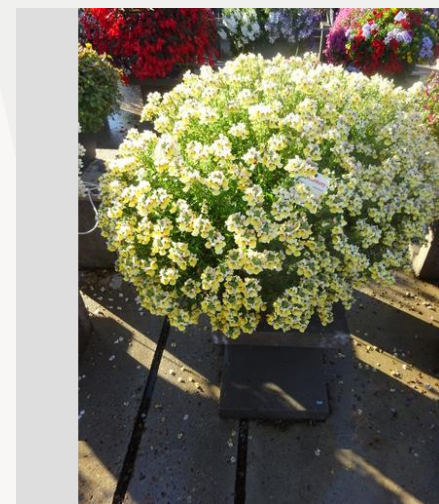

Escala juicio: 1=malo, 2=moderado, 3=promedio, 4=bueno, 5=excelente

Semana 24

Semana 27

Semana 30

Semana 33

NEMESIA NESIA TROPICAL - 2020

Información

Numero de clon	4901667
Especie	Hybrid
Typo de maceta	Maceta de 40 cm
Mejoradores	Danziger
Lugar	Plants Kortekruisweg
Número/Campo del prueba	15790 / 458
Material básico	Esqueje
Semama de sembrar/plantación	
Período de evaluación	27 - 33
Ciclo de vida	Comercial