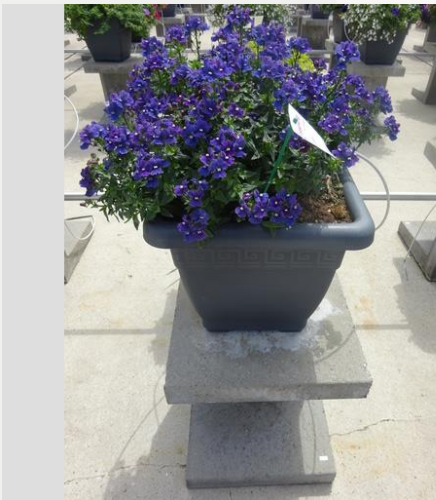

Semana 24

Semana 27

Semana 30

Semana 33

NEMESIA NESIA FANTASY PINK - 2020

Información

Numero de clon	4900786
Especie	Hybrid
Typo de maceta	Maceta de 40 cm
Mejoradores	Danziger
Lugar	Plants Kortekruisweg
Número/Campo del prueba	15790 / 454
Material básico	Esqueje
Semama de sembrar/plantación	
Período de evaluación	27 - 33
Ciclo de vida	Comercial