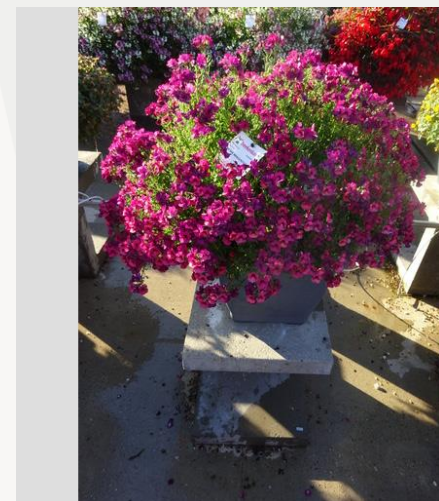

Semana 24

Semana 27

Semana 30

Semana 33

NEMESIA NESIA SNOW ANGEL - 2020

Información

Numero de clon	4901666
Especie	Hybrid
Typo de maceta	Maceta de 40 cm
Mejoradores	Danziger
Lugar	Plants Kortekruisweg
Número/Campo del prueba	15790 / 456
Material básico	Esqueje
Semama de sembrar/plantación	
Período de evaluación	27 - 33
Ciclo de vida	Comercial