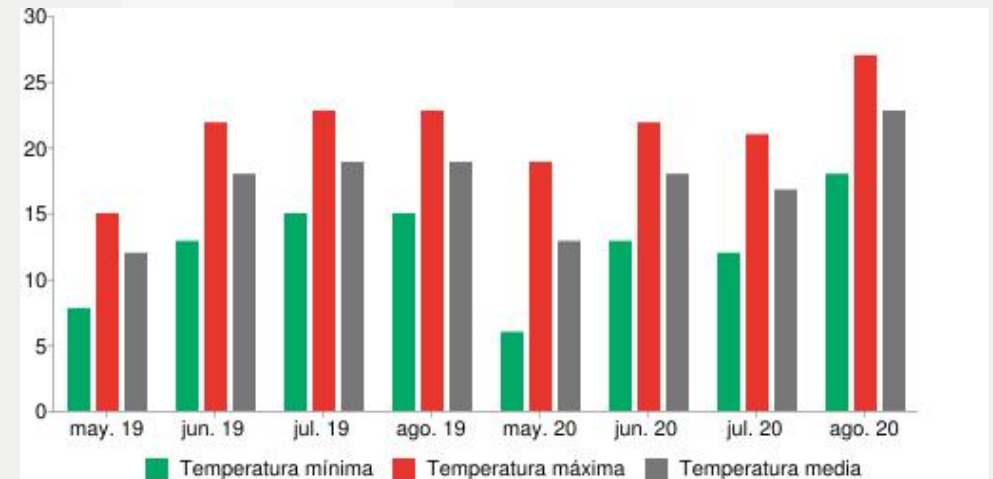

CAMPO EXTEROR

Nemesia - 2020

11/09/2020

NEMESIA

Informacion general

Condiciones climaticas

	Mayo	Junio	Julio	Agosto	Total
Precipitación promedio	60	65	81	72	278
Precipitación 2020 (mm)	12	78	51	236	377
Precipitación 2019 (mm)	30	121	76	46	273
Medias horas de sol	199	194	206	187	786
Horas de sol 2020 (mm)	309	229	209	383	1130
Horas de sol 2019 (mm)	247	260	248	244	999

NEMESIA NESIA BANANA SWIRL - 2020

Información

Numero de clon	4901664
Especie	Hybrid
Typo de maceta	Maceta de 40 cm
Mejoradores	Danziger
Lugar	Plants Kortekruisweg
Número/Campo del prueba	15790 / 452
Material básico	Esqueje
Semama de sembrar/plantación	
Período de evaluación	27 - 33
Ciclo de vida	Comercial