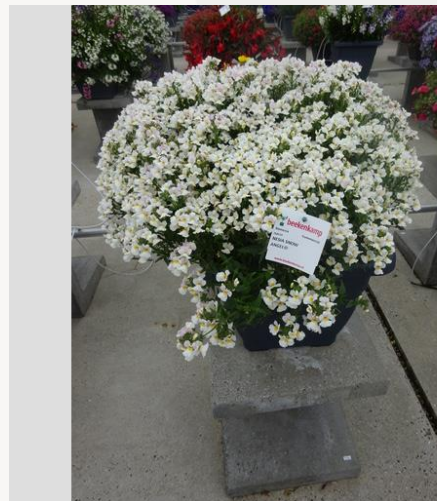

NEMESIA NESIA SNOW ANGEL - 2020

Información

Numero de clon	4901666
Especie	Hybrid
Typo de maceta	Maceta de 40 cm
Mejoradores	Danziger
Lugar	Plants Kortekruisweg
Número/Campo del prueba	15790 / 456
Material básico	Esqueje
Semama de sembrar/plantación	
Período de evaluación	27 - 33
Ciclo de vida	Comercial

Total 2020

Calidad de las flores	5,0
Calidad de las hojas	5,0
Tolerancia de mildiú	5,0
Capacidad de floración (40%)	5,0
Evaluación de las plantas	5,0

Tanteo total

2020	5,0
2019	4,6
2018	5,0
2017	5,0
Promedio	4,9

Escala juicio: 1=malo, 2=moderado, 3=promedio, 4=bueno, 5=excelente

Semana 27