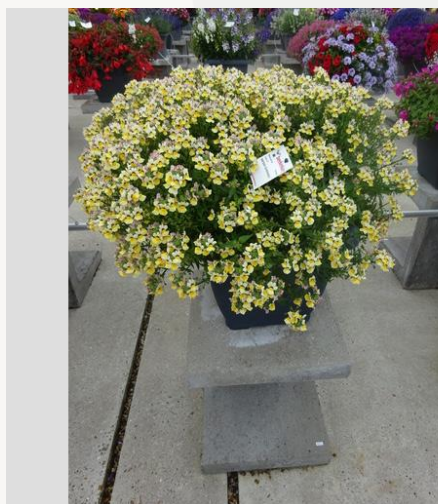

Escala juicio: 1=malo, 2=moderado, 3=promedio, 4=bueno, 5=excelente

Semana 24

Semana 27

Semana 30

Semana 33

NEMESIA NESIA TROPICAL - 2020

Información

Numero de clon	4901667
Especie	Hybrid
Typo de maceta	Maceta de 40 cm
Mejoradores	Danziger
Lugar	Plants Kortekruisweg
Número/Campo del prueba	15790 / 458
Material básico	Esqueje
Semama de sembrar/plantación	
Período de evaluación	27 - 33
Ciclo de vida	Comercial