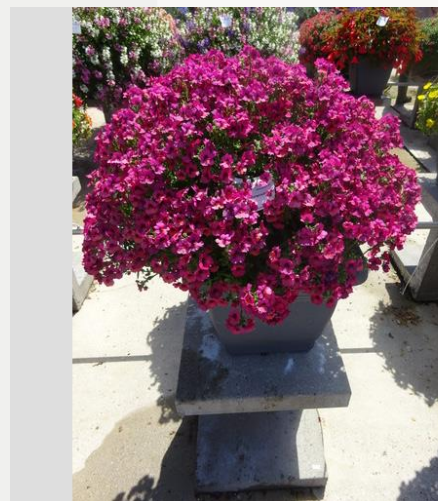

Semana 24

Semana 27

Semana 30

Semana 33

NEMESIA NESIA SNOW ANGEL - 2020

Información

Numero de clon	4901666
Especie	Hybrid
Typo de maceta	Maceta de 40 cm
Mejoradores	Danziger
Lugar	Plants Kortekruisweg
Número/Campo del prueba	15790 / 456
Material básico	Esqueje
Semama de sembrar/plantación	
Período de evaluación	27 - 33
Ciclo de vida	Comercial