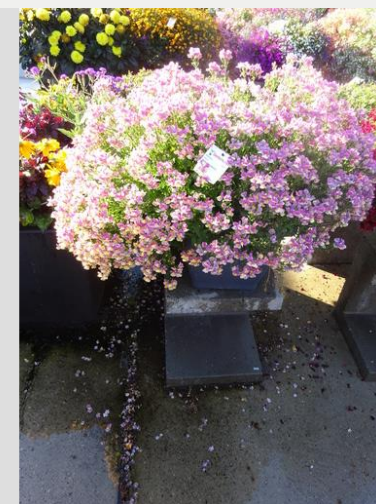

Escala juicio: 1=malo, 2=moderado, 3=promedio, 4=bueno, 5=excelente

Semana 24

Semana 27

Semana 30

Semana 33

NEMESIA NESIA BURGUNDY - 2020

Información

Numero de clone	4901665
Especie	Hybrid
Typo de maceta	Maceta de 40 cm
Mejoradores	Danziger
Lugar	Plants Kortekruisweg
Número/Campo del prueba	15790 / 453
Material básico	Esqueje
Semama de sembrar/plantación	
Período de evaluación	27 - 33
Ciclo de vida	Comercial