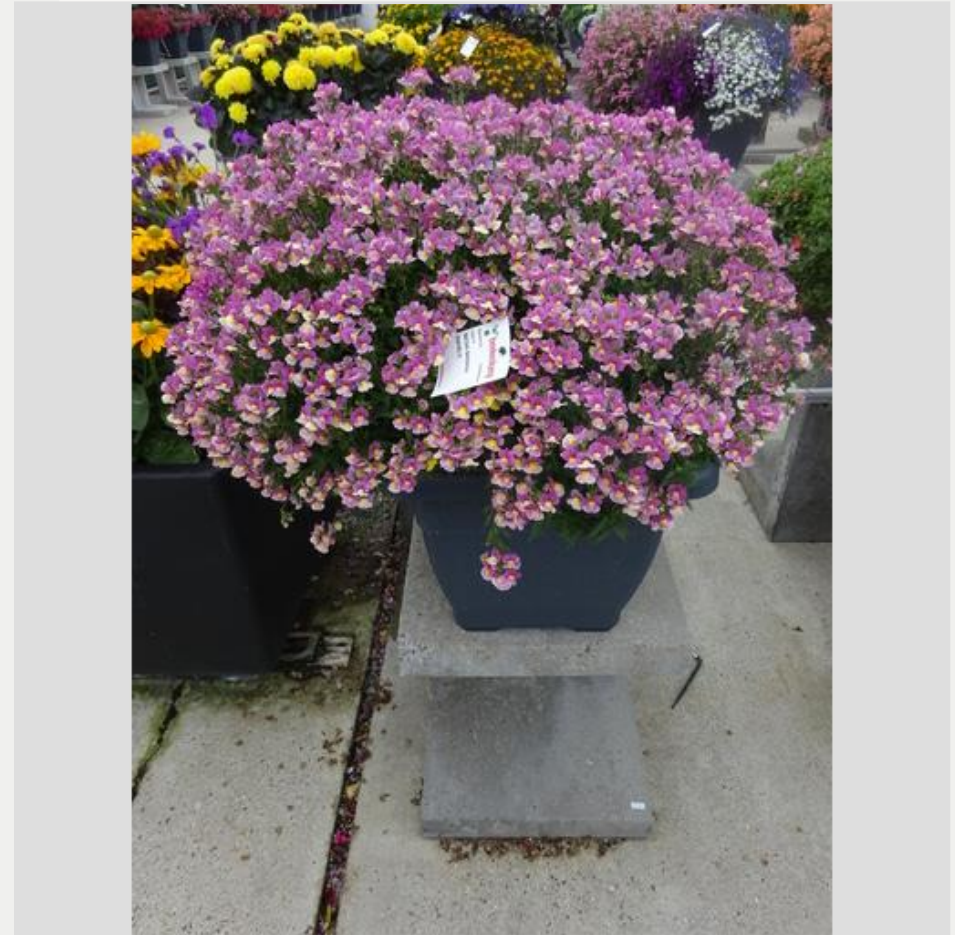

CAMPO EXTEROR

Nemesia - 2020

11/09/2020

NEMESIA

Informacion general

Condiciones climaticas

	Mayo	Junio	Julio	Agosto	Total
Precipitación promedio	60	65	81	72	278
Precipitación 2020 (mm)	12	78	51	236	377
Precipitación 2019 (mm)	30	121	76	46	273
Medias horas de sol	199	194	206	187	786
Horas de sol 2020 (mm)	309	229	209	383	1130
Horas de sol 2019 (mm)	247	260	248	244	999