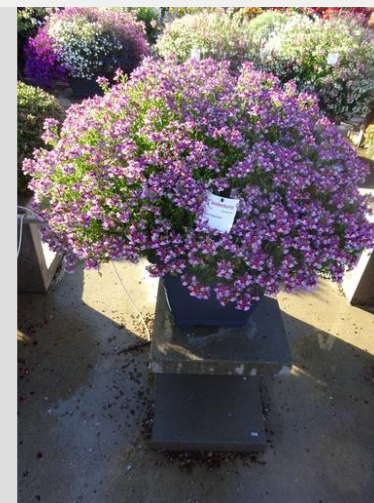

Semana 24

Semana 27

Semana 30

Semana 33

NEMESIA NESIA MAGENTA - 2020

Información

Numero de clon	4900785
Especie	Hybrid
Typo de maceta	Maceta de 40 cm
Mejoradores	Danziger
Lugar	Plants Kortekruisweg
Número/Campo del prueba	15790 / 455
Material básico	Esqueje
Semama de sembrar/plantación	
Período de evaluación	27 - 33
Ciclo de vida	Comercial