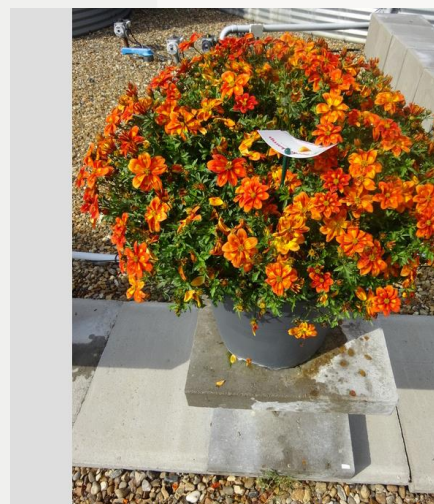

BIDENS DORADO VOLCANO - 2019

Information

Numéro de clône	4902312
Genre	ferulifolia
Type de pot	
Obtenteur	Danziger
Placement	Plants Kortekruisweg
Numéro de test sur le champ	15612 / 472
Matériel de base	Coupe
Semaine de semis/plantation	
Période d'évaluation	23 - 33
Cycle de vie	Expérimental

Total 2019

Qualité des fleurs	4,5
Qualité des feuilles	4,8
Tolérance contre l'oïdium	-
Floriférité (40%)	4,3
Jugement de plante	4,5

Notes totaux

2019	4,4
Moyenne	4,4

Légende de notes: 1=mauvais, 2=modéré, 3=moyen, 4=bon, 5=excellent

Semaine 29