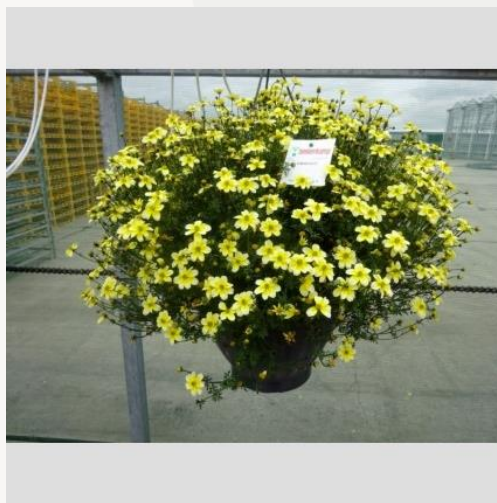

BIDENS DORADO LEMONCELLO - 2017

Information

Numéro de clône	4901583
Genre	ferulifolia
Type de pot	5 plt en susp. de 35
Obtenteur	Danziger
Placement	Plants Kortekruisweg
Numéro de test sur le champ	13360 / 615
Matériau de base	Coupe
Semaine de semis/plantation	08
Période d'évaluation	24 - 34
Cycle de vie	Commercial

Total 2017

Qualité des fleurs	4,3
Qualité des feuilles	4,5
Tolérance contre l'oïdium	3,7
Floriférité (40%)	4,3
Jugement de plante	4,0

Notes totaux

2017	4,1
Moyenne	4,1

Légende de notes: 1=mauvais, 2=modéré, 3=moyen, 4=bon, 5=excellent

Semaine 27