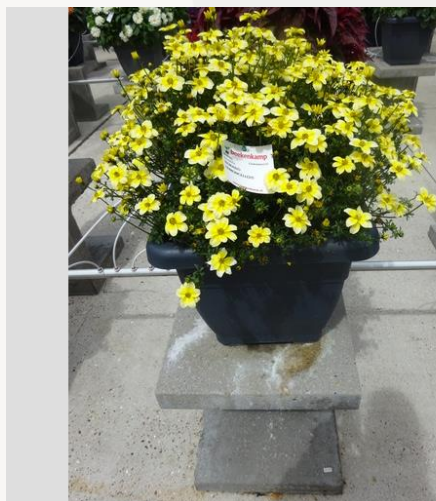

Semaine 24

Semaine 27

Semaine 30

Semaine 33

BIDENS DORADO LEMONCELLO - 2017

Information

Numéro de clône	4901583
Genre	ferulifolia
Type de pot	5 plt en susp. de 35
Obtenteur	Danziger
Placement	Plants Kortekruisweg
Numéro de test sur le champ	13360 / 615
Matériau de base	Coupe
Semaine de semis/plantation	08
Période d'évaluation	24 - 34
Cycle de vie	Commercial