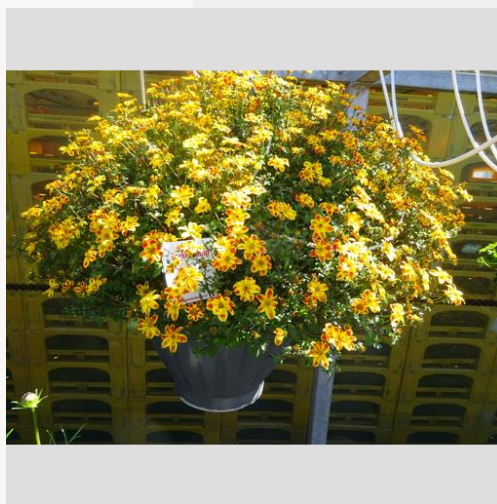

BIDENS DORADO RED YELLOW - 2019

Information

Numéro de clône	4902111
Genre	ferulifolia
Type de pot	5 plt en susp. de 35
Obtenteur	Danziger
Placement	Plants Kortekruisweg
Numéro de test sur le champ	15612 / 622
Matériel de base	Coupe
Semaine de semis/plantation	13
Période d'évaluation	23 - 33
Cycle de vie	Pré Commerciale

Total 2019

Qualité des fleurs	4,8
Qualité des feuilles	4,5
Tolérance contre l'oïdium	-
Floriférité (40%)	4,3
Jugement de plante	4,5

Notes totaux

2019	4,4
Moyenne	4,4

Légende de notes: 1=mauvais, 2=modéré, 3=moyen, 4=bon, 5=excellent

Semaine 27