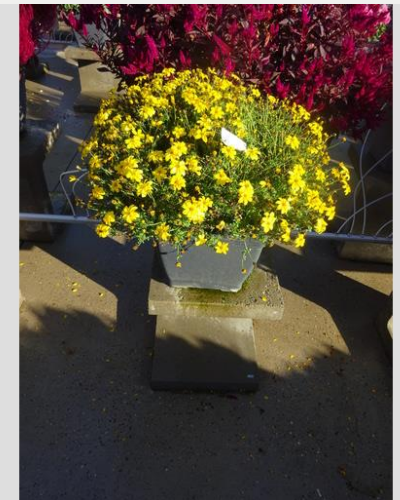

BIDENS DORADO YELLOW CHARM - 2020

Information

Numéro de clône	4900372
Genre	ferulifolia
Type de pot	pot de 40 cm
Obtenteur	Danziger
Placement	Plants Kortekruisweg
Numéro de test sur le champ	15790 / 280
Matériel de base	Coupe
Semaine de semis/plantation	
Période d'évaluation	24 - 33
Cycle de vie	Commercial

Total 2020

Qualité des fleurs	5,0
Qualité des feuilles	5,0
Tolérance contre l'oïdium	5,0
Floriférité (40%)	4,8
Jugement de plante	4,8

Notes totaux

2020	4,8
2019	3,3
2018	4,2
2017	4,4
Moyenne	4,2

Légende de notes: 1=mauvais, 2=modéré, 3=moyen, 4=bon, 5=excellent

Semaine 33