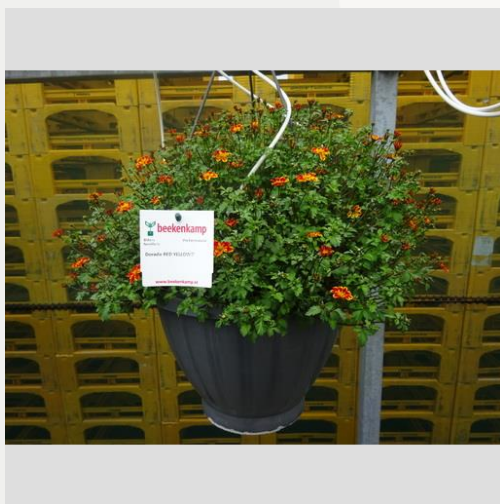

Semaine 24

Semaine 27

Semaine 29

Semaine 33

BIDENS DORADO RED YELLOW - 2020

Information

Numéro de clône	4902111
Genre	ferulifolia
Type de pot	pot de 40 cm
Obtenteur	Danziger
Placement	Plants Kortekruisweg
Numéro de test sur le champ	15790 / 281
Matériel de base	Coupe
Semaine de semis/plantation	
Période d'évaluation	24 - 33
Cycle de vie	Pré Commerciale