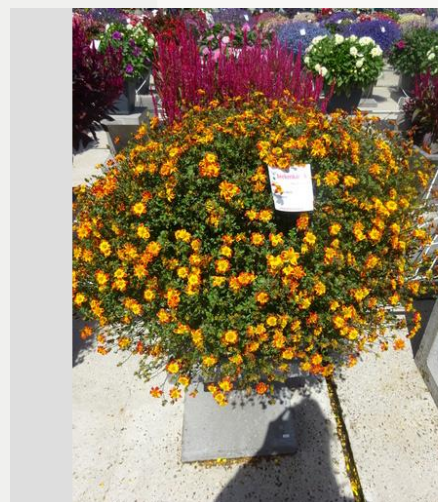

BIDENS DORADO RED YELLOW - 2020

Information

Numéro de clône	4902111
Genre	ferulifolia
Type de pot	pot de 40 cm
Obtenteur	Danziger
Placement	Plants Kortekruisweg
Numéro de test sur le champ	15790 / 281
Matériel de base	Coupe
Semaine de semis/plantation	
Période d'évaluation	24 - 33
Cycle de vie	Pré Commerciale

Total 2020

Qualité des fleurs	4,8
Qualité des feuilles	5,0
Tolérance contre l'oïdium	5,0
Floriférité (40%)	5,0
Jugement de plante	5,0

Notes totaux

2020	5,0
2018	4,6
Moyenne	4,8

Légende de notes: 1=mauvais, 2=modéré, 3=moyen, 4=bon, 5=excellent

Semaine 30