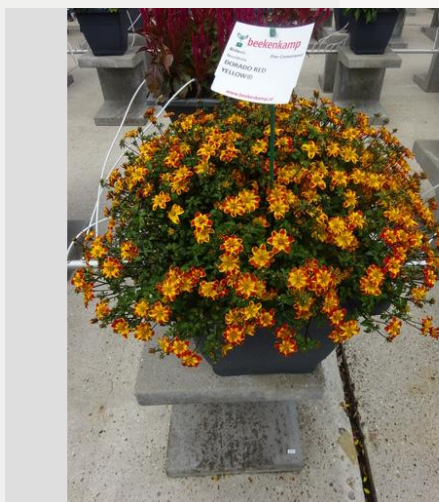

Semaine 24

Semaine 27

Semaine 30

Semaine 33

BIDENS DORADO VOLCANO - 2019

Information

Numéro de clône	4902312
Genre	ferulifolia
Type de pot	
Obtenteur	Danziger
Placement	Plants Kortekruisweg
Numéro de test sur le champ	15612 / 472
Matériel de base	Coupe
Semaine de semis/plantation	
Période d'évaluation	23 - 33
Cycle de vie	Expérimental