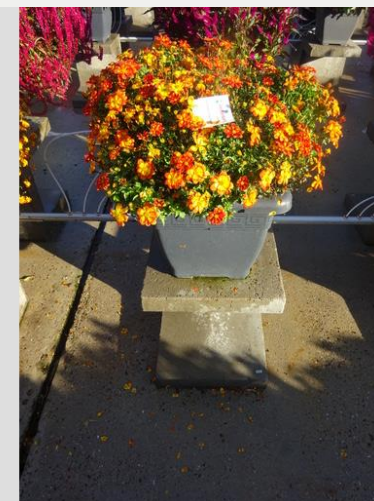

BIDENS DORADO VOLCANO - 2020

Information

Numéro de clône	4902312
Genre	ferulifolia
Type de pot	pot de 40 cm
Obtenteur	Danziger
Placement	Plants Kortekruisweg
Numéro de test sur le champ	15790 / 282
Matériel de base	Coupe
Semaine de semis/plantation	
Période d'évaluation	24 - 33
Cycle de vie	Expérimental

Total 2020

Qualité des fleurs	5,0
Qualité des feuilles	4,5
Tolérance contre l'oïdium	5,0
Floriférité (40%)	4,5
Jugement de plante	4,3

Notes totaux

2020	4,4
Moyenne	4,4

Légende de notes: 1=mauvais, 2=modéré, 3=moyen, 4=bon, 5=excellent

Semaine 33