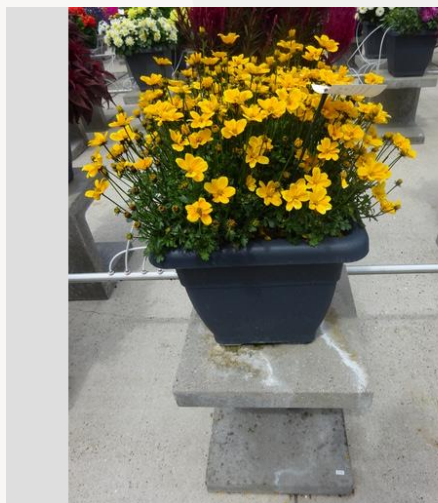

Semaine 24

Semaine 27

Semaine 30

Semaine 33

BIDENS DORADO LEMONCELLO - 2020

Information

Numéro de clône	4901583
Genre	ferulifolia
Type de pot	pot de 40 cm
Obtenteur	Danziger
Placement	Plants Kortekruisweg
Numéro de test sur le champ	15790 / 278
Matériau de base	Coupe
Semaine de semis/plantation	
Période d'évaluation	24 - 33
Cycle de vie	Commercial