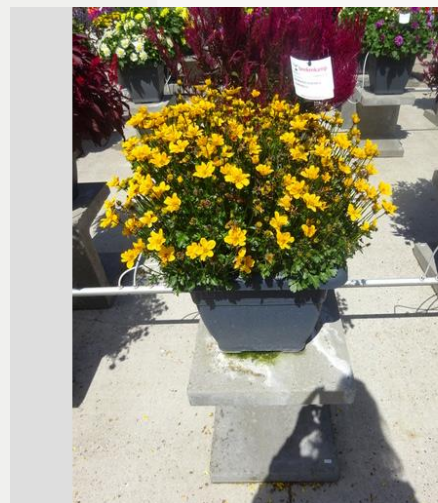

BIDENS DORADO GOLDEN EMPIRE - 2020

Information

Numéro de clône	4901551
Genre	ferulifolia
Type de pot	pot de 40 cm
Obtenteur	Danziger
Placement	Plants Kortekruisweg
Numéro de test sur le champ	15790 / 279
Matériau de base	Coupe
Semaine de semis/plantation	
Période d'évaluation	24 - 33
Cycle de vie	Commercial

Total 2020

Qualité des fleurs	4,3
Qualité des feuilles	4,8
Tolérance contre l'oïdium	5,0
Floriférité (40%)	5,0
Jugement de plante	4,8

Notes totaux

2020	4,9
2019	3,9
2018	4,4
2017	3,2
Moyenne	4,1

Légende de notes: 1=mauvais, 2=modéré, 3=moyen, 4=bon, 5=excellent

Semaine 30