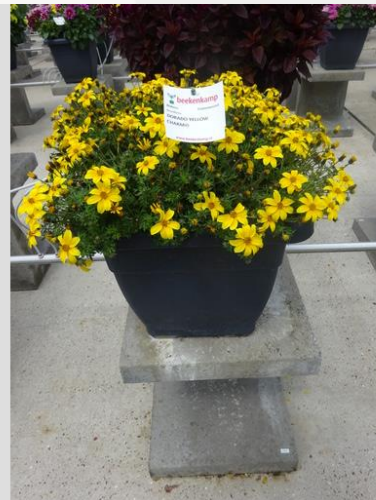

BIDENS DORADO YELLOW CHARM - 2020

Information

Numéro de clône	4900372
Genre	ferulifolia
Type de pot	pot de 40 cm
Obtenteur	Danziger
Placement	Plants Kortekruisweg
Numéro de test sur le champ	15790 / 280
Matériel de base	Coupe
Semaine de semis/plantation	
Période d'évaluation	24 - 33
Cycle de vie	Commercial

Total 2020

Qualité des fleurs	5,0
Qualité des feuilles	5,0
Tolérance contre l'oïdium	5,0
Floriférité (40%)	4,8
Jugement de plante	4,8

Notes totaux

2020	4,8
2019	3,3
2018	4,2
2017	4,4
Moyenne	4,2

Légende de notes: 1=mauvais, 2=modéré, 3=moyen, 4=bon, 5=excellent

Semaine 27