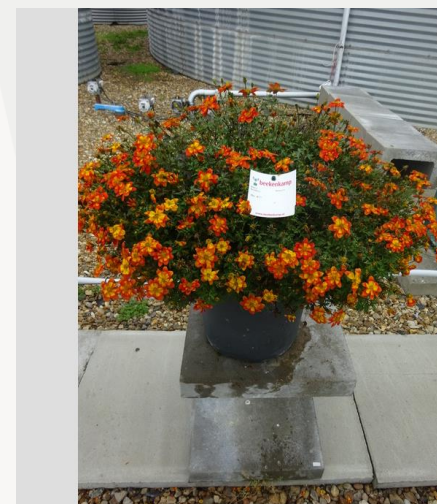

Semaine 24

Semaine 27

Semaine 29

Semaine 33

BIDENS DORADO VOLCANO - 2020

Information

Numéro de clône	4902312
Genre	ferulifolia
Type de pot	pot de 40 cm
Obtenteur	Danziger
Placement	Plants Kortekruisweg
Numéro de test sur le champ	15790 / 282
Matériel de base	Coupe
Semaine de semis/plantation	
Période d'évaluation	24 - 33
Cycle de vie	Expérimental