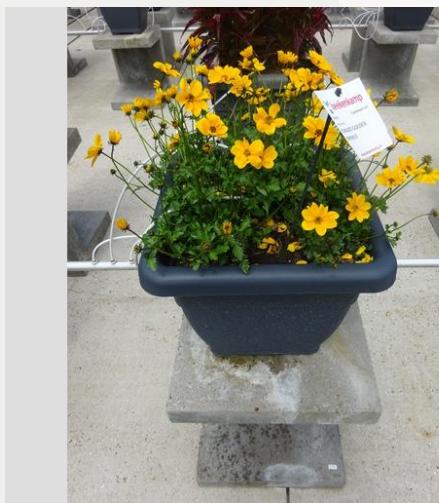

Semaine 24

Semaine 27

Semaine 30

Semaine 33

BIDENS DORADO LEMONCELLO - 2020

Information

Numéro de clône	4901583
Genre	ferulifolia
Type de pot	pot de 40 cm
Obtenteur	Danziger
Placement	Plants Kortekruisweg
Numéro de test sur le champ	15790 / 278
Matériau de base	Coupe
Semaine de semis/plantation	
Période d'évaluation	24 - 33
Cycle de vie	Commercial