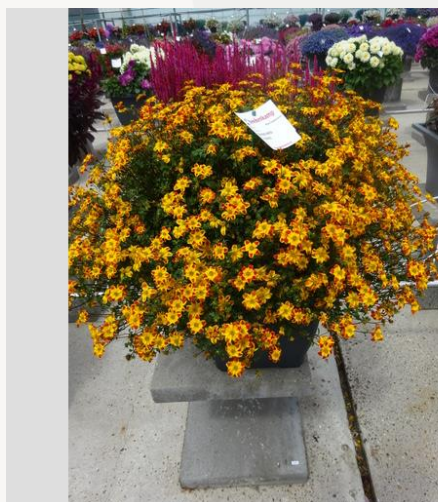

Semaine 24

Semaine 27

Semaine 30

Semaine 33

BIDENS DORADO VOLCANO - 2019

Information

Numéro de clône	4902312
Genre	ferulifolia
Type de pot	
Obtenteur	Danziger
Placement	Plants Kortekruisweg
Numéro de test sur le champ	15612 / 472
Matériel de base	Coupe
Semaine de semis/plantation	
Période d'évaluation	23 - 33
Cycle de vie	Expérimental