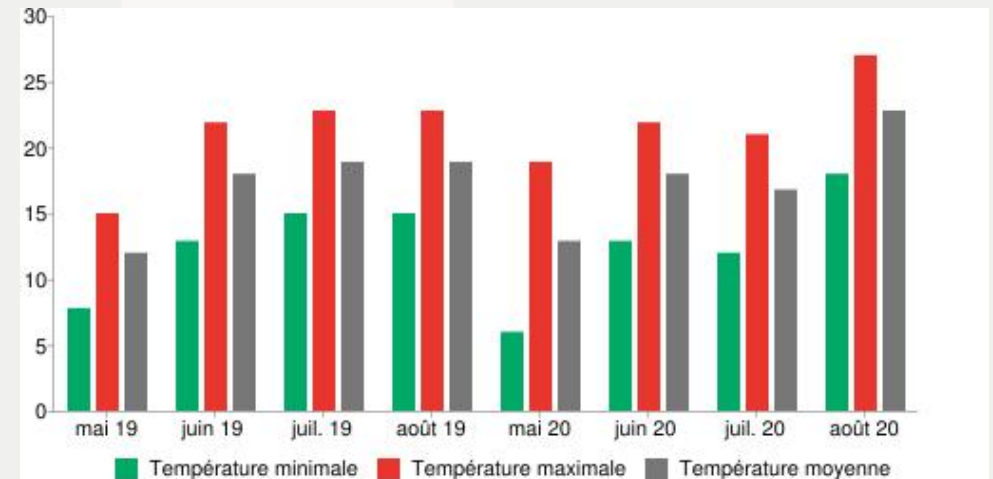

Les plantes sont repotes en semaine 16 environs, d'un petit pot ou d'une motte dans un contenant de 20 litres ou une suspension de 9,5 litres, en plantant 5 plantes par contenant et 3 plantes par suspension. Environs semaine 20 les plantes sont mises à l'extérieur après qu'elles soient endurcies un petit peu dans une serre froide. Les pots sont placées sur des piédestaux de béton sur un fond de béton propre. Le jardin est positionné de sorte que les plantes pr

Le terreau est spécifiquement adapté pour l'utilisation en dehors et est enrichi de 3 kg/m³ Osmocote de longue duré 5 à 6 mois. En plus les plantes sont arrosées et fertilisées par un système de goutte à goutte. Avec chaque arrosage les plantes reçoivent une La fréquence d'arrosage dépend de la radiation. Nous n'utilisons pas de produits phytosanitaires sauf 1 ou 2 traitement préventives contre l'oïdium. Cela est toujours fait avant mi-juin.

Pour Bidens il n'est pas nécessaire d'enlever des fleurs fanées.

Circonstances climatiques

	Mai	Juin	Juillet	Août	Total
Précipitation moyenne	60	65	81	72	278
Précipitation 2020 (mm)	12	78	51	236	377
Précipitation 2019 (mm)	30	121	76	46	273
Moyenne d'heures ensoleillées	199	194	206	187	786
Heures ensoleillées 2020 (mm)	309	229	209	383	1130
Heures ensoleillées 2019 (mm)	247	260	248	244	999