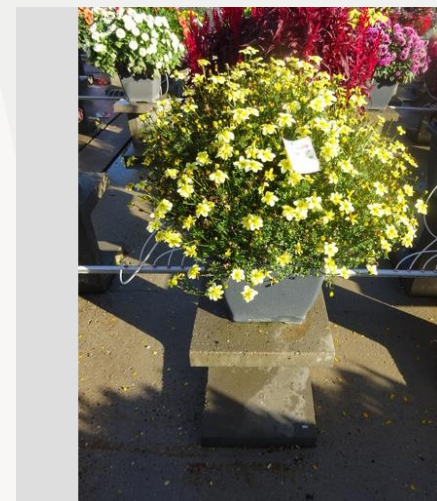

BIDENS DORADO LEMONCELLO - 2020

Information

Numéro de clône	4901583
Genre	ferulifolia
Type de pot	pot de 40 cm
Obtenteur	Danziger
Placement	Plants Kortekruisweg
Numéro de test sur le champ	15790 / 278
Matériau de base	Coupe
Semaine de semis/plantation	
Période d'évaluation	24 - 33
Cycle de vie	Commercial

Total 2020

Qualité des fleurs	4,8
Qualité des feuilles	5,0
Tolérance contre l'oïdium	5,0
Floriférité (40%)	4,8
Jugement de plante	5,0

Notes totaux

2020	4,9
2019	3,7
2018	4,8
2017	4,8
Moyenne	4,6

Légende de notes: 1=mauvais, 2=modéré, 3=moyen, 4=bon, 5=excellent

Semaine 33