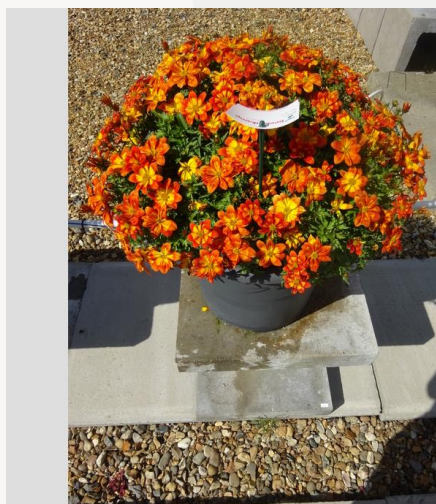

BIDENS DORADO VOLCANO - 2019

Information

Numéro de clône	4902312
Genre	ferulifolia
Type de pot	
Obtenteur	Danziger
Placement	Plants Kortekruisweg
Numéro de test sur le champ	15612 / 472
Matériel de base	Coupe
Semaine de semis/plantation	
Période d'évaluation	23 - 33
Cycle de vie	Expérimental

Total 2019

Qualité des fleurs	4,5
Qualité des feuilles	4,8
Tolérance contre l'oïdium	-
Floriférité (40%)	4,3
Jugement de plante	4,5

Notes totaux

2019	4,4
Moyenne	4,4

Légende de notes: 1=mauvais, 2=modéré, 3=moyen, 4=bon, 5=excellent

Semaine 27