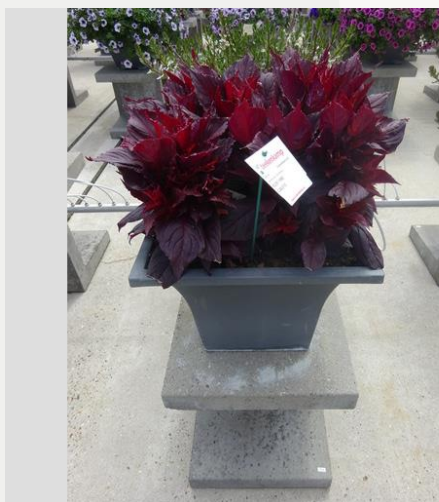

CELOSIA KELOS® FIRE SCARLET - 2020

Information

Numéro de clône	1401362
Genre	argentea var. plumosa
Type de pot	pot de 40 cm
Obtenteur	BK Plants
Placement	Plants Kortekruisweg
Numéro de test sur le champ	15790 / 298
Matériau de base	Coupe
Semaine de semis/plantation	
Période d'évaluation	24 - 33
Cycle de vie	Commercial

Total 2020

Qualité des fleurs	3,5
Qualité des feuilles	5,0
Tolérance contre l'oïdium	5,0
Floriférité (40%)	3,0
Jugement de plante	4,5

Notes totaux

2020	3,9
2019	3,0
2018	4,1
2016	4,9
Moyenne	4,0

Légende de notes: 1=mauvais, 2=modéré, 3=moyen, 4=bon, 5=excellent

Semaine 24