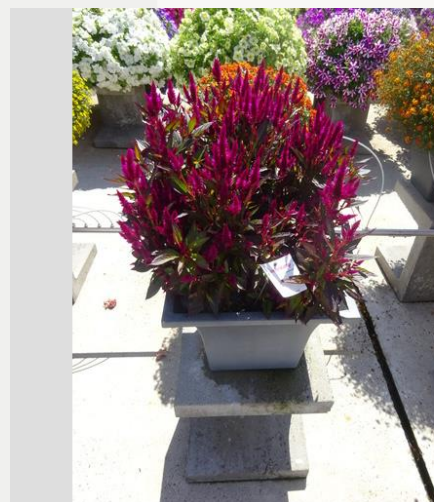

CELOSIA KELOS® ATOMIC VIOLET - 2020

Information

Numéro de clône	1401780
Genre	spicata
Type de pot	pot de 40 cm
Obtenteur	BK Plants
Placement	Plants Kortekruisweg
Numéro de test sur le champ	15790 / 301
Matériau de base	Coupe
Semaine de semis/plantation	
Période d'évaluation	24 - 33
Cycle de vie	Commercial

Total 2020

Qualité des fleurs	4,8
Qualité des feuilles	4,8
Tolérance contre l'oïdium	5,0
Floriférité (40%)	4,0
Jugement de plante	4,3

Notes totaux

2020	4,2
2019	2,9
2018	4,1
2016	3,5
Moyenne	3,7

Légende de notes: 1=mauvais, 2=modéré, 3=moyen, 4=bon, 5=excellent

Semaine 30