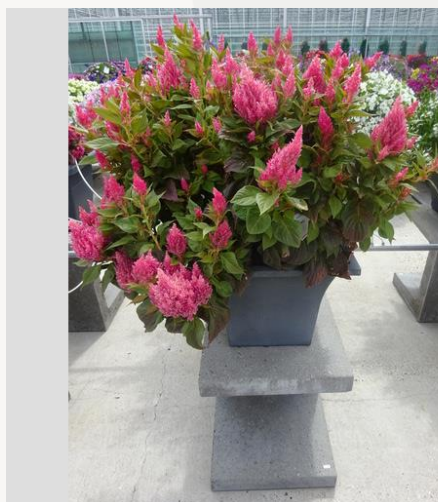

Semaine 24

Semaine 27

Semaine 30

Semaine 33

CELOSIA KELOS® FIRE PURPLE - 2020

Information

Numéro de clône	1401554
Genre	argentea var. plumosa
Type de pot	pot de 40 cm
Obtenteur	BK Plants
Placement	Plants Kortekruisweg
Numéro de test sur le champ	15790 / 296
Matériau de base	Coupe
Semaine de semis/plantation	
Période d'évaluation	24 - 33
Cycle de vie	Commercial