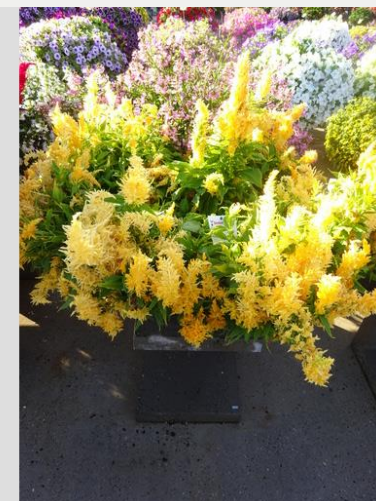

CELOSIA KELOS® FIRE YELLOW - 2020

Information

Numéro de clône	1400221
Genre	argentea var. plumosa
Type de pot	pot de 40 cm
Obtenteur	BK Plants
Placement	Plants Kortekruisweg
Numéro de test sur le champ	15790 / 299
Matériau de base	Coupe
Semaine de semis/plantation	
Période d'évaluation	24 - 33
Cycle de vie	Commercial

Total 2020

Qualité des fleurs	4,3
Qualité des feuilles	4,3
Tolérance contre l'oïdium	5,0
Floriférité (40%)	5,0
Jugement de plante	3,8

Notes totaux

2020	4,3
2019	2,1
2018	3,5
2016	4,6
Moyenne	3,6

Légende de notes: 1=mauvais, 2=modéré, 3=moyen, 4=bon, 5=excellent

Semaine 33