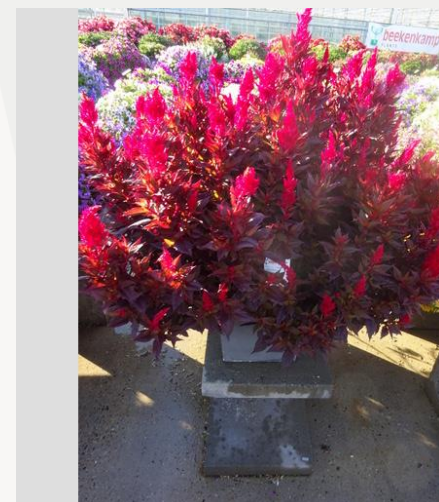

CELOSIA KELOS® FIRE SCARLET - 2020

Information

Numéro de clône	1401362
Genre	argentea var. plumosa
Type de pot	pot de 40 cm
Obtenteur	BK Plants
Placement	Plants Kortekruisweg
Numéro de test sur le champ	15790 / 298
Matériau de base	Coupe
Semaine de semis/plantation	
Période d'évaluation	24 - 33
Cycle de vie	Commercial

Total 2020

Qualité des fleurs	3,5
Qualité des feuilles	5,0
Tolérance contre l'oïdium	5,0
Floriférité (40%)	3,0
Jugement de plante	4,5

Notes totaux

2020	3,9
2019	3,0
2018	4,1
2016	4,9
Moyenne	4,0

Légende de notes: 1=mauvais, 2=modéré, 3=moyen, 4=bon, 5=excellent

Semaine 33