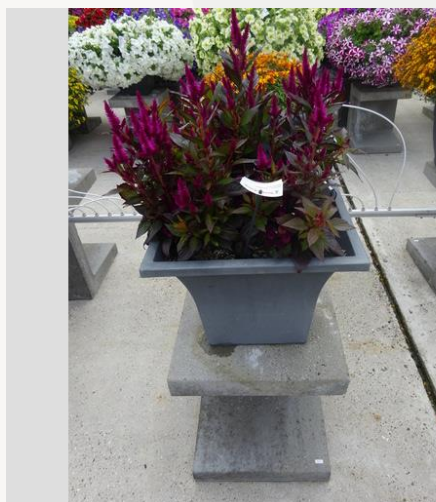

CELOSIA KELOS® ATOMIC VIOLET - 2020

Information

Numéro de clône	1401780
Genre	spicata
Type de pot	pot de 40 cm
Obtenteur	BK Plants
Placement	Plants Kortekruisweg
Numéro de test sur le champ	15790 / 301
Matériau de base	Coupe
Semaine de semis/plantation	
Période d'évaluation	24 - 33
Cycle de vie	Commercial

Total 2020

Qualité des fleurs	4,8
Qualité des feuilles	4,8
Tolérance contre l'oïdium	5,0
Floriférité (40%)	4,0
Jugement de plante	4,3

Notes totaux

2020	4,2
2019	2,9
2018	4,1
2016	3,5
Moyenne	3,7

Légende de notes: 1=mauvais, 2=modéré, 3=moyen, 4=bon, 5=excellent

Semaine 27