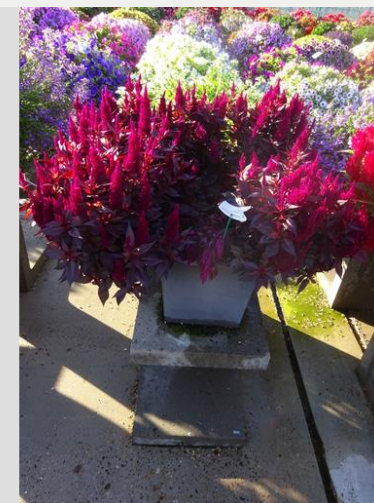

CELOSIA KELOS® FIRE PURPLE - 2020

Information

Numéro de clône	1401554
Genre	argentea var. plumosa
Type de pot	pot de 40 cm
Obtenteur	BK Plants
Placement	Plants Kortekruisweg
Numéro de test sur le champ	15790 / 296
Matériau de base	Coupe
Semaine de semis/plantation	
Période d'évaluation	24 - 33
Cycle de vie	Commercial

Total 2020

Qualité des fleurs	5,0
Qualité des feuilles	5,0
Tolérance contre l'oïdium	5,0
Floriférité (40%)	4,0
Jugement de plante	4,3

Notes totaux

2020	4,2
2019	3,0
2018	3,6
2016	4,7
Moyenne	3,9

Légende de notes: 1=mauvais, 2=modéré, 3=moyen, 4=bon, 5=excellent

Semaine 33