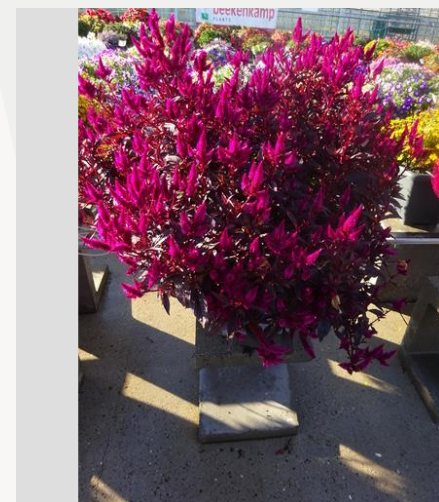

Semaine 24

Semaine 27

Semaine 30

Semaine 33

CELOSIA DRAGON'S BREATH RED - 2020

Information

Numéro de clône	1400333
Genre	argentea var. plumosa
Type de pot	pot de 40 cm
Obtenteur	Sakata
Placement	Plants Kortekruisweg
Numéro de test sur le champ	15790 / 305
Matériel de base	Semence
Semaine de semis/plantation	
Période d'évaluation	24 - 33
Cycle de vie	Commercial