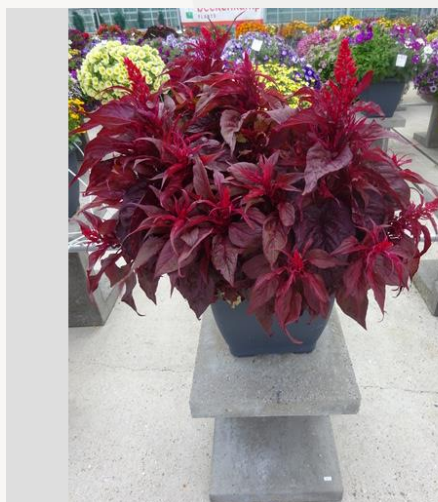

Semaine 24

Semaine 27

Semaine 30

Semaine 33

CELOSIA KELOS® ATOMIC NEON PINK - 2020

Information

Numéro de clône	1401668
Genre	spicata
Type de pot	pot de 40 cn
Obtenteur	BK Plants
Placement	Plants Kortekruisweg
Numéro de test sur le champ	15790 / 300
Matériau de base	Coupe
Semaine de semis/plantation	
Période d'évaluation	24 - 33
Cycle de vie	Commercial