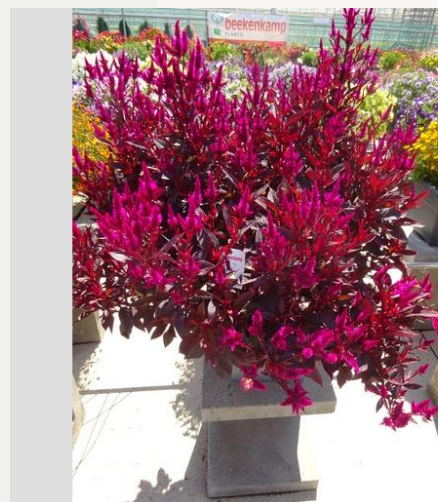

Semaine 24

Semaine 27

Semaine 30

Semaine 33

CELOSIA DRAGON'S BREATH RED - 2020

Information

Numéro de clône	1400333
Genre	argentea var. plumosa
Type de pot	pot de 40 cm
Obtenteur	Sakata
Placement	Plants Kortekruisweg
Numéro de test sur le champ	15790 / 305
Matériel de base	Semence
Semaine de semis/plantation	
Période d'évaluation	24 - 33
Cycle de vie	Commercial