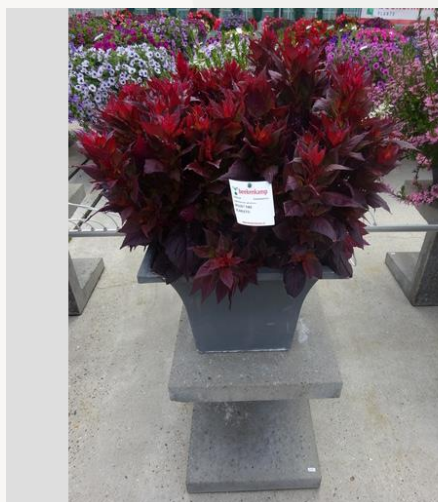

CELOSIA KELOS® FIRE SCARLET - 2020

Information

Numéro de clône	1401362
Genre	argentea var. plumosa
Type de pot	pot de 40 cm
Obtenteur	BK Plants
Placement	Plants Kortekruisweg
Numéro de test sur le champ	15790 / 298
Matériau de base	Coupe
Semaine de semis/plantation	
Période d'évaluation	24 - 33
Cycle de vie	Commercial

Total 2020

Qualité des fleurs	3,5
Qualité des feuilles	5,0
Tolérance contre l'oïdium	5,0
Floriférité (40%)	3,0
Jugement de plante	4,5

Notes totaux

2020	3,9
2019	3,0
2018	4,1
2016	4,9
Moyenne	4,0

Légende de notes: 1=mauvais, 2=modéré, 3=moyen, 4=bon, 5=excellent

Semaine 27