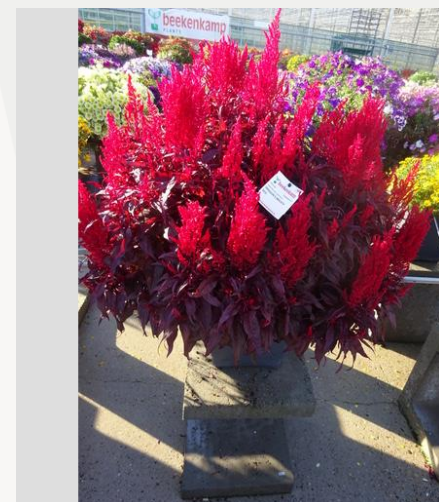

Semaine 24

Semaine 27

Semaine 30

Semaine 33

CELOSIA KELOS® ATOMIC NEON PINK - 2020

Information

Numéro de clône	1401668
Genre	spicata
Type de pot	pot de 40 cn
Obtenteur	BK Plants
Placement	Plants Kortekruisweg
Numéro de test sur le champ	15790 / 300
Matériau de base	Coupe
Semaine de semis/plantation	
Période d'évaluation	24 - 33
Cycle de vie	Commercial