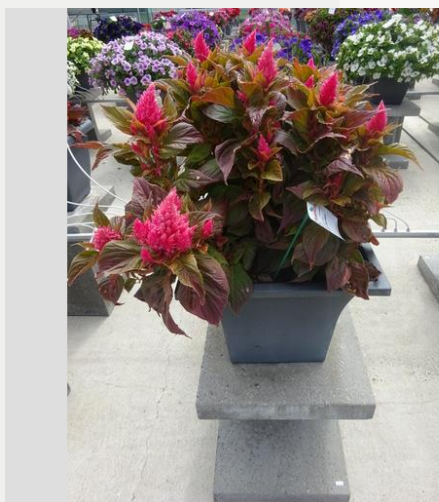

Semaine 24

Semaine 27

Semaine 30

Semaine 33

CELOSIA KELOS® FIRE PURPLE - 2020

Information

Numéro de clône	1401554
Genre	argentea var. plumosa
Type de pot	pot de 40 cm
Obtenteur	BK Plants
Placement	Plants Kortekruisweg
Numéro de test sur le champ	15790 / 296
Matériau de base	Coupe
Semaine de semis/plantation	
Période d'évaluation	24 - 33
Cycle de vie	Commercial