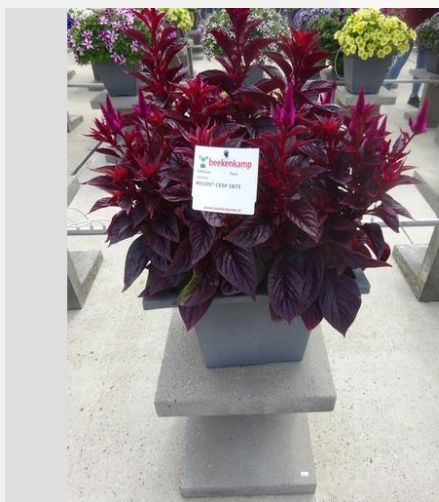

CELOSIA CESP 1873 - 2020

Information

Numéro de clône	1401873
Genre	spicata
Type de pot	pot de 40 cm
Obtenteur	BK Plants
Placement	Plants Kortekruisweg
Numéro de test sur le champ	15790 / 303
Matériel de base	Coupe
Semaine de semis/plantation	
Période d'évaluation	24 - 33
Cycle de vie	Test

Total 2020

Qualité des fleurs	4,8
Qualité des feuilles	5,0
Tolérance contre l'oïdium	5,0
Floriférité (40%)	4,0
Jugement de plante	4,3

Notes totaux

2020	4,2
2019	2,2
2018	3,1
Moyenne	3,2

Légende de notes: 1=mauvais, 2=modéré, 3=moyen, 4=bon, 5=excellent

Semaine 24