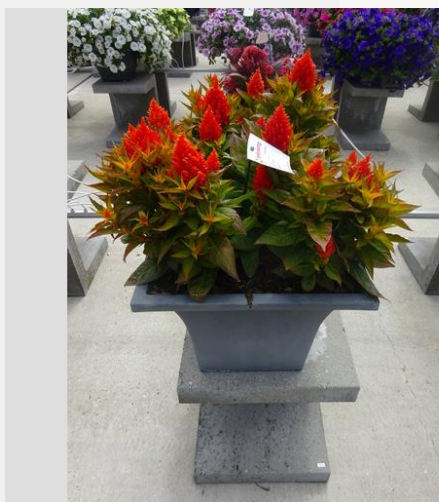

CELOSIA KELOS® FIRE ORANGE - 2020

Information

Numéro de clône	1401242
Genre	argentea var. plumosa
Type de pot	pot de 40 cm
Obtenteur	BK Plants
Placement	Plants Kortekruisweg
Numéro de test sur le champ	15790 / 294
Matériau de base	Coupe
Semaine de semis/plantation	
Période d'évaluation	24 - 33
Cycle de vie	Commercial

Total 2020

Qualité des fleurs	4,5
Qualité des feuilles	4,8
Tolérance contre l'oïdium	5,0
Floriférité (40%)	4,8
Jugement de plante	4,8

Notes totaux

2020	4,8
2019	3,9
2018	3,6
2016	4,4
Moyenne	4,2

Légende de notes: 1=mauvais, 2=modéré, 3=moyen, 4=bon, 5=excellent

Semaine 24