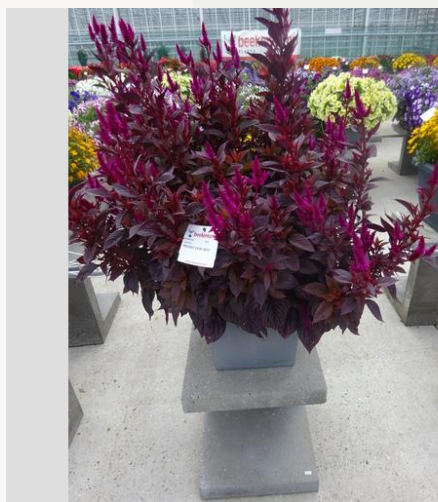

Semaine 24

Semaine 27

Semaine 30

Semaine 33

CELOSIA DRAGON'S BREATH RED - 2020

Information

Numéro de clône	1400333
Genre	argentea var. plumosa
Type de pot	pot de 40 cm
Obtenteur	Sakata
Placement	Plants Kortekruisweg
Numéro de test sur le champ	15790 / 305
Matériel de base	Semence
Semaine de semis/plantation	
Période d'évaluation	24 - 33
Cycle de vie	Commercial