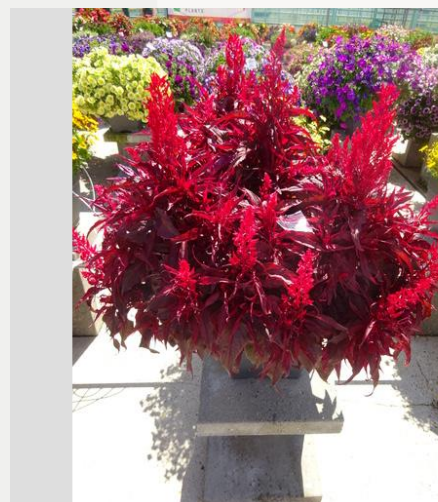

Semaine 24

Semaine 27

Semaine 30

Semaine 33

CELOSIA KELOS® ATOMIC NEON PINK - 2020

Information

Numéro de clône	1401668
Genre	spicata
Type de pot	pot de 40 cn
Obtenteur	BK Plants
Placement	Plants Kortekruisweg
Numéro de test sur le champ	15790 / 300
Matériau de base	Coupe
Semaine de semis/plantation	
Période d'évaluation	24 - 33
Cycle de vie	Commercial