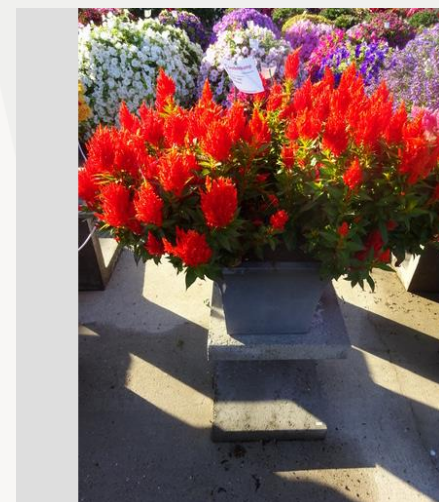

CELOSIA KELOS® FIRE ORANGE - 2020

Information

Numéro de clône	1401242
Genre	argentea var. plumosa
Type de pot	pot de 40 cm
Obtenteur	BK Plants
Placement	Plants Kortekruisweg
Numéro de test sur le champ	15790 / 294
Matériau de base	Coupe
Semaine de semis/plantation	
Période d'évaluation	24 - 33
Cycle de vie	Commercial

Total 2020

Qualité des fleurs	4,5
Qualité des feuilles	4,8
Tolérance contre l'oïdium	5,0
Floriférité (40%)	4,8
Jugement de plante	4,8

Notes totaux

2020	4,8
2019	3,9
2018	3,6
2016	4,4
Moyenne	4,2

Légende de notes: 1=mauvais, 2=modéré, 3=moyen, 4=bon, 5=excellent

Semaine 33