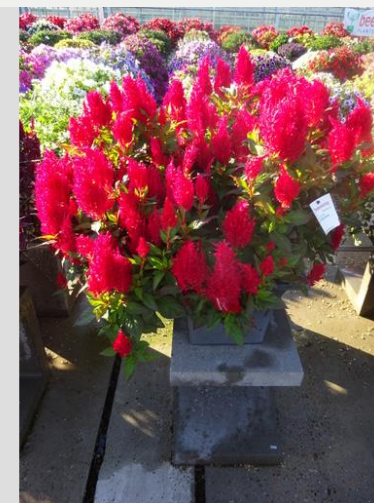

Semaine 24

Semaine 27

Semaine 30

Semaine 33

CELOSIA KELOS® FIRE SCARLET - 2020

Information

Numéro de clône	1401362
Genre	argentea var. plumosa
Type de pot	pot de 40 cm
Obtenteur	BK Plants
Placement	Plants Kortekruisweg
Numéro de test sur le champ	15790 / 298
Matériau de base	Coupe
Semaine de semis/plantation	
Période d'évaluation	24 - 33
Cycle de vie	Commercial