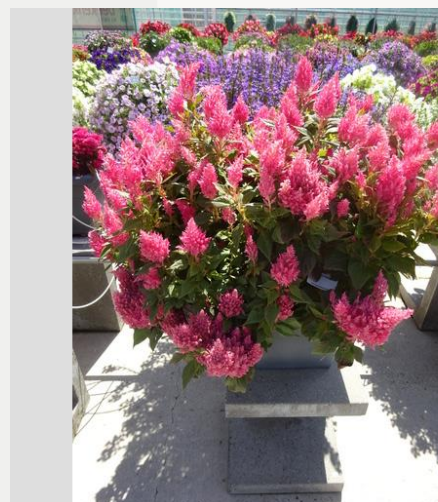

Semaine 24

Semaine 27

Semaine 30

Semaine 33

CELOSIA KELOS® FIRE PURPLE - 2020

Information

Numéro de clône	1401554
Genre	argentea var. plumosa
Type de pot	pot de 40 cm
Obtenteur	BK Plants
Placement	Plants Kortekruisweg
Numéro de test sur le champ	15790 / 296
Matériau de base	Coupe
Semaine de semis/plantation	
Période d'évaluation	24 - 33
Cycle de vie	Commercial