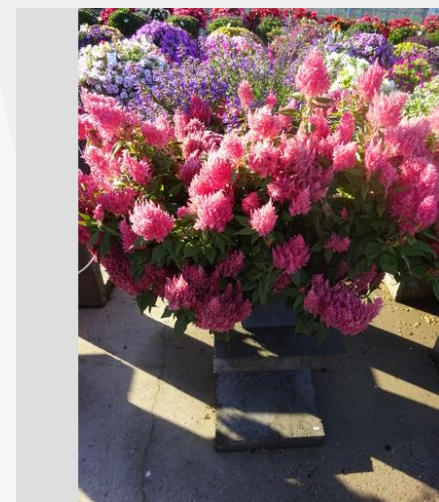

Semaine 24

Semaine 27

Semaine 30

Semaine 33

CELOSIA KELOS® FIRE PURPLE - 2020

Information

Numéro de clône	1401554
Genre	argentea var. plumosa
Type de pot	pot de 40 cm
Obtenteur	BK Plants
Placement	Plants Kortekruisweg
Numéro de test sur le champ	15790 / 296
Matériau de base	Coupe
Semaine de semis/plantation	
Période d'évaluation	24 - 33
Cycle de vie	Commercial