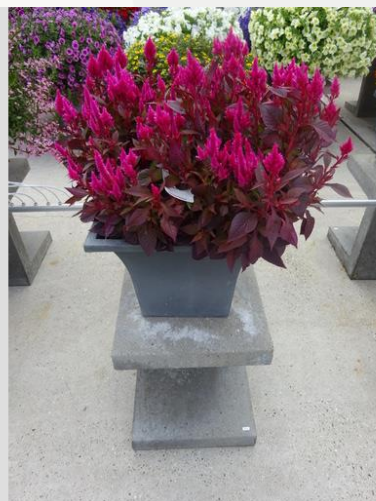

Semaine 24

Semaine 27

Semaine 30

Semaine 33

CELOSIA KELOS® ATOMIC VIOLET - 2020

Information

Numéro de clône	1401780
Genre	spicata
Type de pot	pot de 40 cm
Obtenteur	BK Plants
Placement	Plants Kortekruisweg
Numéro de test sur le champ	15790 / 301
Matériau de base	Coupe
Semaine de semis/plantation	
Période d'évaluation	24 - 33
Cycle de vie	Commercial