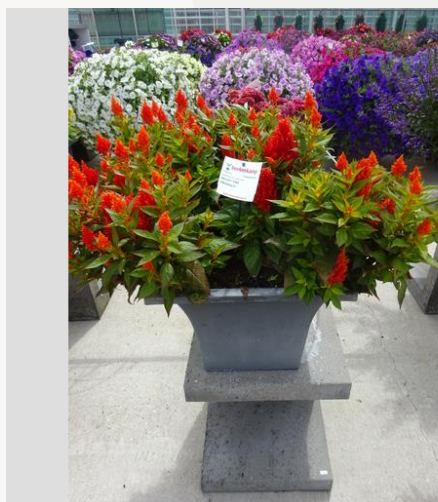

CELOSIA KELOS® FIRE ORANGE - 2020

Information

Numéro de clône	1401242
Genre	argentea var. plumosa
Type de pot	pot de 40 cm
Obtenteur	BK Plants
Placement	Plants Kortekruisweg
Numéro de test sur le champ	15790 / 294
Matériau de base	Coupe
Semaine de semis/plantation	
Période d'évaluation	24 - 33
Cycle de vie	Commercial

Total 2020

Qualité des fleurs	4,5
Qualité des feuilles	4,8
Tolérance contre l'oïdium	5,0
Floriférité (40%)	4,8
Jugement de plante	4,8

Notes totaux

2020	4,8
2019	3,9
2018	3,6
2016	4,4
Moyenne	4,2

Légende de notes: 1=mauvais, 2=modéré, 3=moyen, 4=bon, 5=excellent

Semaine 27