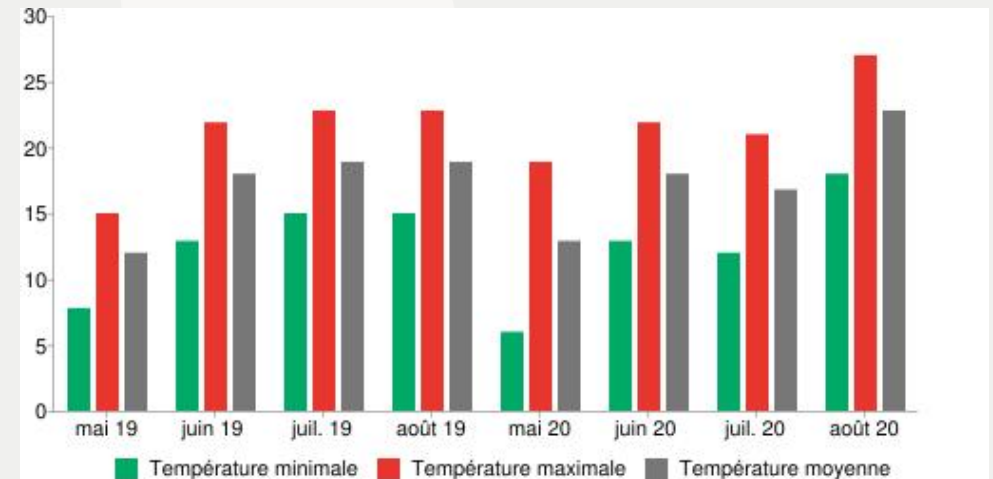

Les plantes sont rempotées en semaine 16 environs, d'un petit pot ou d'une motte dans un contenant de 20 litres ou une suspension de 9,5 litres, en plantant 5 plantes par contenant et 3 plantes par suspension. Environs semaine 20 les plantes sont mises à l'extérieur après qu'elles soient endurcies un petit peu dans une serre froide. Les pots sont placées sur des piédestaux de béton sur un fond de béton propre. Le jardin est positionné de sorte que les plantes pr

Le terreau est spécifiquement adapté pour l'utilisation en dehors et est enrichi de 3 kg/m³ Osmocote de longue duré 5 à 6 mois. En plus les plantes sont arrosées et fertilisées par un système de goutte à goutte. Avec chaque arrosage les plantes reçoivent une La fréquence d'arrosage dépend de la radiation. Nous n'utilisons pas de produits phytosanitaires sauf 1 ou 2 traitement préventives contre l'oïdium. Cela est toujours fait avant mi-juin.

Il n'est pas nécessaire d'enlever des fleurs fanées.

Circonstances climatiques

	Mai	Juin	Juillet	Août	Total
Précipitation moyenne	60	65	81	72	278
Précipitation 2020 (mm)	12	78	51	236	377
Précipitation 2019 (mm)	30	121	76	46	273
Moyenne d'heures ensoleillées	199	194	206	187	786
Heures ensoleillées 2020 (mm)	309	229	209	383	1130
Heures ensoleillées 2019 (mm)	247	260	248	244	999