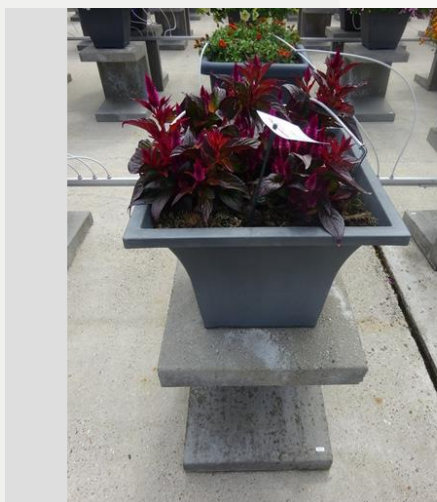

CELOSIA KELOS® ATOMIC VIOLET - 2020

Information

Numéro de clône	1401780
Genre	spicata
Type de pot	pot de 40 cm
Obtenteur	BK Plants
Placement	Plants Kortekruisweg
Numéro de test sur le champ	15790 / 301
Matériau de base	Coupe
Semaine de semis/plantation	
Période d'évaluation	24 - 33
Cycle de vie	Commercial

Total 2020

Qualité des fleurs	4,8
Qualité des feuilles	4,8
Tolérance contre l'oïdium	5,0
Floriférité (40%)	4,0
Jugement de plante	4,3

Notes totaux

2020	4,2
2019	2,9
2018	4,1
2016	3,5
Moyenne	3,7

Légende de notes: 1=mauvais, 2=modéré, 3=moyen, 4=bon, 5=excellent

Semaine 24