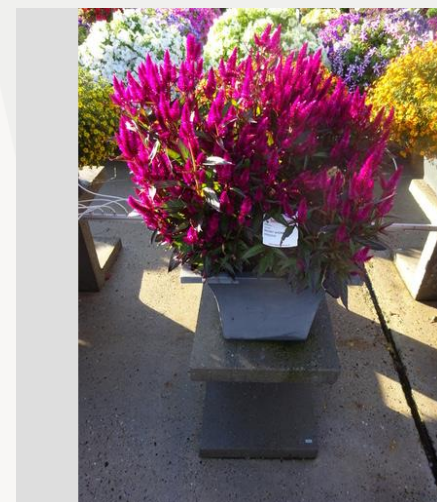

CELOSIA KELOS® ATOMIC VIOLET - 2020

Information

Numéro de clône	1401780
Genre	spicata
Type de pot	pot de 40 cm
Obtenteur	BK Plants
Placement	Plants Kortekruisweg
Numéro de test sur le champ	15790 / 301
Matériau de base	Coupe
Semaine de semis/plantation	
Période d'évaluation	24 - 33
Cycle de vie	Commercial

Total 2020

Qualité des fleurs	4,8
Qualité des feuilles	4,8
Tolérance contre l'oïdium	5,0
Floriférité (40%)	4,0
Jugement de plante	4,3

Notes totaux

2020	4,2
2019	2,9
2018	4,1
2016	3,5
Moyenne	3,7

Légende de notes: 1=mauvais, 2=modéré, 3=moyen, 4=bon, 5=excellent

Semaine 33