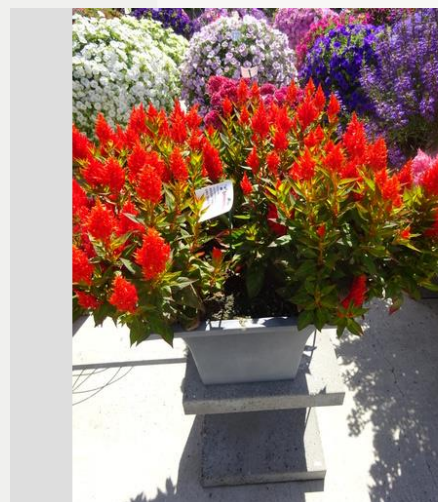

CELOSIA KELOS® FIRE ORANGE - 2020

Information

Numéro de clône	1401242
Genre	argentea var. plumosa
Type de pot	pot de 40 cm
Obtenteur	BK Plants
Placement	Plants Kortekruisweg
Numéro de test sur le champ	15790 / 294
Matériau de base	Coupe
Semaine de semis/plantation	
Période d'évaluation	24 - 33
Cycle de vie	Commercial

Total 2020

Qualité des fleurs	4,5
Qualité des feuilles	4,8
Tolérance contre l'oïdium	5,0
Floriférité (40%)	4,8
Jugement de plante	4,8

Notes totaux

2020	4,8
2019	3,9
2018	3,6
2016	4,4
Moyenne	4,2

Légende de notes: 1=mauvais, 2=modéré, 3=moyen, 4=bon, 5=excellent

Semaine 30