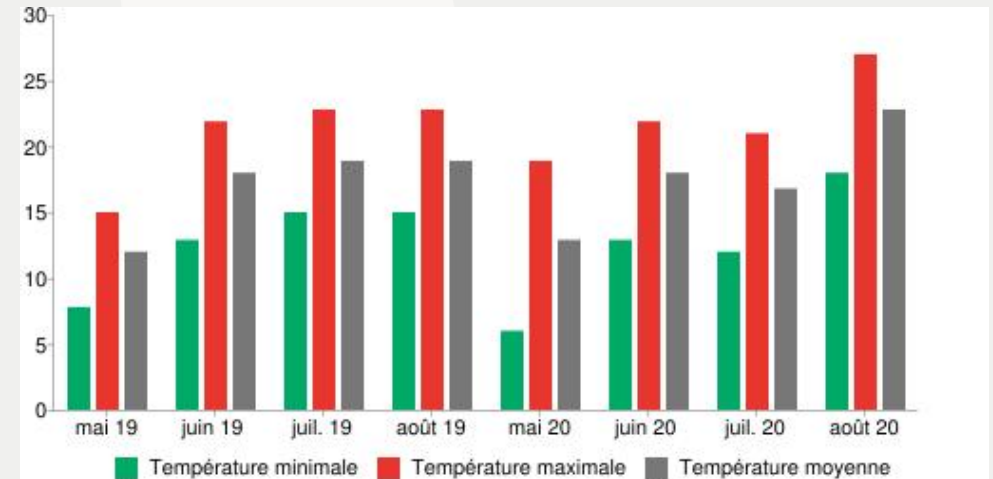

CHAMP EXTÉRIEUR

Gerbera - 2020

11/09/2020

GERBERA

Information générale

Circonstances climatiques

	Mai	Juin	Juillet	Août	Total
Précipitation moyenne	60	65	81	72	278
Précipitation 2020 (mm)	12	78	51	236	377
Précipitation 2019 (mm)	30	121	76	46	273
Moyenne d'heures ensoleillées	199	194	206	187	786
Heures ensoleillées 2020 (mm)	309	229	209	383	1130
Heures ensoleillées 2019 (mm)	247	260	248	244	999

GERBERA FLORI LINE® GIANT MIX - 2020

Information

Numéro de clône	6400251
Genre	jamesonii
Type de pot	pot de 40 cm
Obtenteur	Florist
Placement	Plants Kortekruisweg
Numéro de test sur le champ	15790 / 355
Matériel de base	Semence
Semaine de semis/plantation	
Période d'évaluation	24 - 33
Cycle de vie	Commercial