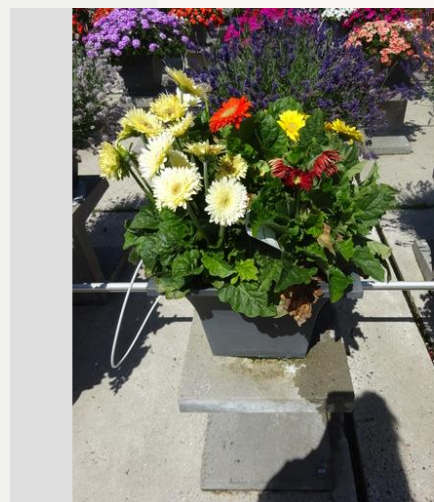

GERBERA SUNDAYZ® MINI MIX - 2020

Information

Numéro de clône	6400253
Genre	jamesonii
Type de pot	pot de 40 cm
Obtenteur	Florist
Placement	Plants Kortekruisweg
Numéro de test sur le champ	15790 / 356
Matériel de base	Semence
Semaine de semis/plantation	
Période d'évaluation	24 - 33
Cycle de vie	Commercial

Total 2020

Qualité des fleurs	3,5
Qualité des feuilles	3,8
Tolérance contre l'oïdium	5,0
Floriférité (40%)	3,8
Jugement de plante	3,3

Notes totaux

2020	3,5
2019	3,3
Moyenne	3,4

Légende de notes: 1=mauvais, 2=modéré, 3=moyen, 4=bon, 5=excellent

Semaine 30