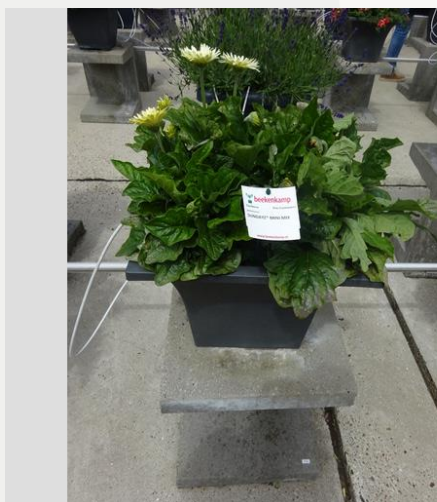

GERBERA SUNDAYZ® MINI MIX - 2020

Information

Numéro de clône	6400253
Genre	jamesonii
Type de pot	pot de 40 cm
Obtenteur	Florist
Placement	Plants Kortekruisweg
Numéro de test sur le champ	15790 / 356
Matériel de base	Semence
Semaine de semis/plantation	
Période d'évaluation	24 - 33
Cycle de vie	Commercial

Total 2020

Qualité des fleurs	3,5
Qualité des feuilles	3,8
Tolérance contre l'oïdium	5,0
Floriférité (40%)	3,8
Jugement de plante	3,3

Notes totaux

2020	3,5
2019	3,3
Moyenne	3,4

Légende de notes: 1=mauvais, 2=modéré, 3=moyen, 4=bon, 5=excellent

Semaine 24