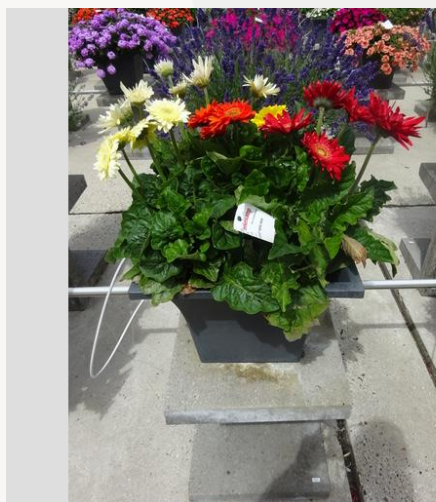

GERBERA SUNDAYZ® MINI MIX - 2020

Information

Numéro de clône	6400253
Genre	jamesonii
Type de pot	pot de 40 cm
Obtenteur	Florist
Placement	Plants Kortekruisweg
Numéro de test sur le champ	15790 / 356
Matériel de base	Semence
Semaine de semis/plantation	
Période d'évaluation	24 - 33
Cycle de vie	Commercial

Total 2020

Qualité des fleurs	3,5
Qualité des feuilles	3,8
Tolérance contre l'oïdium	5,0
Floriférité (40%)	3,8
Jugement de plante	3,3

Notes totaux

2020	3,5
2019	3,3
Moyenne	3,4

Légende de notes: 1=mauvais, 2=modéré, 3=moyen, 4=bon, 5=excellent

Semaine 27