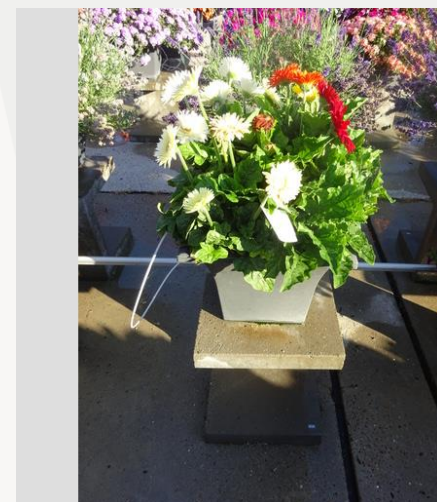

GERBERA SUNDAYZ® MINI MIX - 2020

Information

Numéro de clône	6400253
Genre	jamesonii
Type de pot	pot de 40 cm
Obtenteur	Florist
Placement	Plants Kortekruisweg
Numéro de test sur le champ	15790 / 356
Matériel de base	Semence
Semaine de semis/plantation	
Période d'évaluation	24 - 33
Cycle de vie	Commercial

Total 2020

Qualité des fleurs	3,5
Qualité des feuilles	3,8
Tolérance contre l'oïdium	5,0
Floriférité (40%)	3,8
Jugement de plante	3,3

Notes totaux

2020	3,5
2019	3,3
Moyenne	3,4

Légende de notes: 1=mauvais, 2=modéré, 3=moyen, 4=bon, 5=excellent

Semaine 33