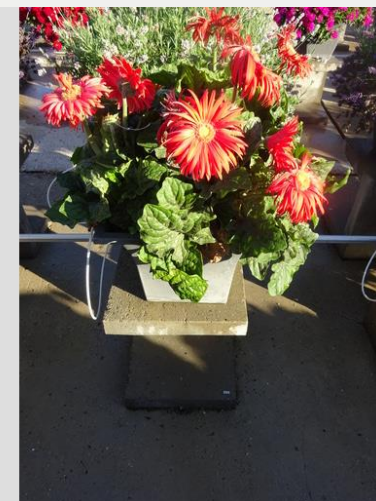

Semaine 24

Semaine 27

Semaine 30

Semaine 33

GERBERA SUNDAYZ® MINI MIX - 2020

Information

Numéro de clône	6400253
Genre	jamesonii
Type de pot	pot de 40 cm
Obtenteur	Florist
Placement	Plants Kortekruisweg
Numéro de test sur le champ	15790 / 356
Matériel de base	Semence
Semaine de semis/plantation	
Période d'évaluation	24 - 33
Cycle de vie	Commercial