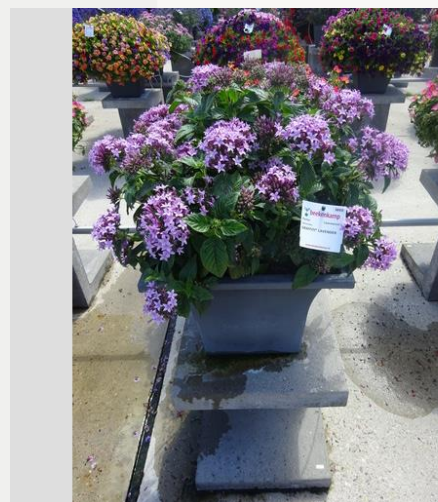

Semaine 24

Semaine 27

Semaine 30

Semaine 33

PENTAS GRAFFITI® LIPSTICK - 2020

Information

Numéro de clône	9900094
Genre	lanceolata
Type de pot	pot de 40 cm
Obtenteur	Benary
Placement	Plants Kortekruisweg
Numéro de test sur le champ	15790 / 463
Matériel de base	Semence
Semaine de semis/plantation	
Période d'évaluation	27 - 33
Cycle de vie	Commercial