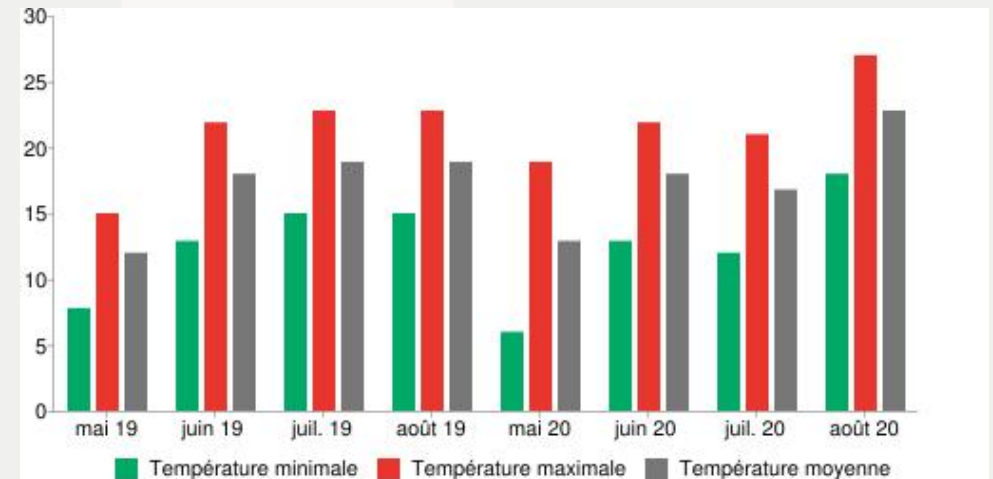

Les plantes sont repotes en semaine 16 environs, d'un petit pot ou d'une motte dans un contenant de 20 litres ou une suspension de 9,5 litres, en plantant 5 plantes par contenant et 3 plantes par suspension. Environs semaine 20 les plantes sont mises à l'extérieur après qu'elles soient endurcies un petit peu dans une serre froide. Les pots sont placées sur des piédestaux de béton sur un fond de béton propre. Le jardin est positionné de sorte que les plantes pr

Le terreau est spécifiquement adapté pour l'utilisation en dehors et est enrichi de 3 kg/m³ Osmocote de longue durée 5 à 6 mois. En plus les plantes sont arrosées et fertilisées par un système de goutte à goutte. Avec chaque arrosage les plantes reçoivent une La fréquence d'arrosage dépend de la radiation. Nous n'utilisons pas de produits phytosanitaires sauf 1 ou 2 traitement préventives contre l'oïdium. Cela est toujours fait avant mi-juin.

Circonstances climatiques

	Mai	Juin	Juillet	Août	Total
Précipitation moyenne	60	65	81	72	278
Précipitation 2020 (mm)	12	78	51	236	377
Précipitation 2019 (mm)	30	121	76	46	273
Moyenne d'heures ensoleillées	199	194	206	187	786
Heures ensoleillées 2020 (mm)	309	229	209	383	1130
Heures ensoleillées 2019 (mm)	247	260	248	244	999