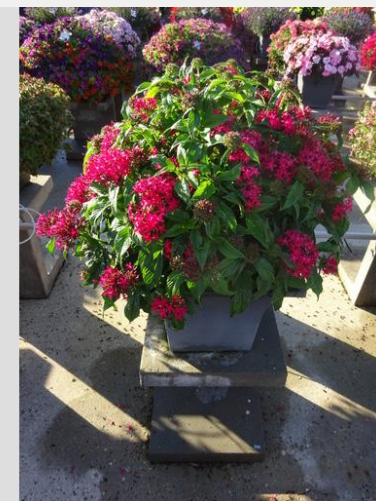

PENTAS GRAFFITI® LIPSTICK - 2020

Information

Numéro de clône	9900094
Genre	lanceolata
Type de pot	pot de 40 cm
Obtenteur	Benary
Placement	Plants Kortekruisweg
Numéro de test sur le champ	15790 / 463
Matériel de base	Semence
Semaine de semis/plantation	
Période d'évaluation	27 - 33
Cycle de vie	Commercial

Total 2020

Qualité des fleurs	5,0
Qualité des feuilles	4,5
Tolérance contre l'oïdium	5,0
Floriférité (40%)	4,0
Jugement de plante	4,3

Notes totaux

2020	4,2
2014	3,3
Moyenne	3,8

Légende de notes: 1=mauvais, 2=modéré, 3=moyen, 4=bon, 5=excellent

Semaine 33