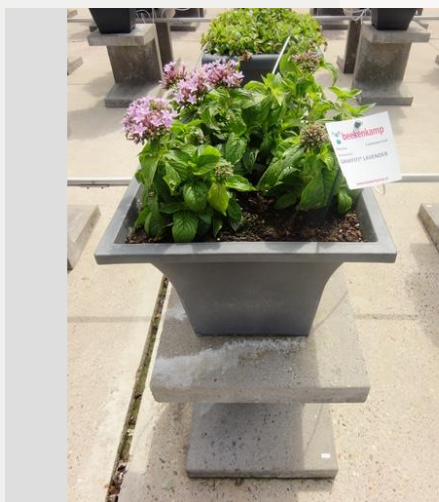

Semaine 24

Semaine 27

Semaine 30

Semaine 33

PENTAS GRAFFITI® LIPSTICK - 2020

Information

Numéro de clône	9900094
Genre	lanceolata
Type de pot	pot de 40 cm
Obtenteur	Benary
Placement	Plants Kortekruisweg
Numéro de test sur le champ	15790 / 463
Matériel de base	Semence
Semaine de semis/plantation	
Période d'évaluation	27 - 33
Cycle de vie	Commercial