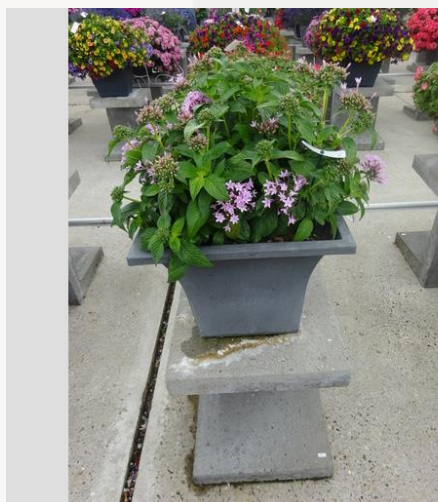

Semaine 24

Semaine 27

Semaine 30

Semaine 33

PENTAS GRAFFITI® LIPSTICK - 2020

Information

Numéro de clône	9900094
Genre	lanceolata
Type de pot	pot de 40 cm
Obtenteur	Benary
Placement	Plants Kortekruisweg
Numéro de test sur le champ	15790 / 463
Matériel de base	Semence
Semaine de semis/plantation	
Période d'évaluation	27 - 33
Cycle de vie	Commercial