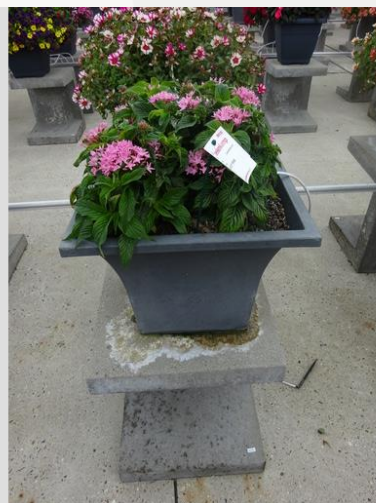

Semaine 24

Semaine 27

Semaine 30

Semaine 33

PENTAS GRAFFITI® RED VELVET - 2020

Information

Numéro de clône	9900096
Genre	lanceolata
Type de pot	pot de 40 cm
Obtenteur	Benary
Placement	Plants Kortekruisweg
Numéro de test sur le champ	15790 / 465
Matériau de base	Semence
Semaine de semis/plantation	
Période d'évaluation	27 - 33
Cycle de vie	Commercial