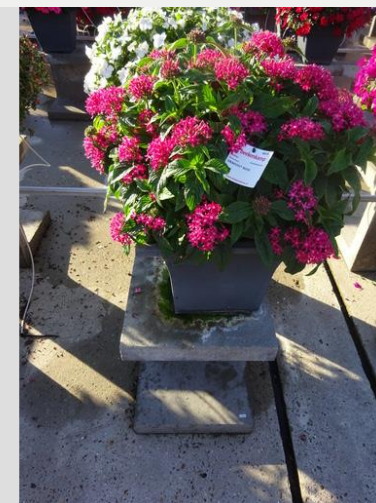

PENTAS GRAFFITI® ROSE - 2020

Information

Numéro de clône	9900097
Genre	lanceolata
Type de pot	pot de 40 cm
Obtenteur	Benary
Placement	Plants Kortekruisweg
Numéro de test sur le champ	15790 / 466
Matériel de base	Semence
Semaine de semis/plantation	
Période d'évaluation	27 - 33
Cycle de vie	Commercial

Total 2020

Qualité des fleurs	4,5
Qualité des feuilles	4,0
Tolérance contre l'oïdium	5,0
Floriférité (40%)	3,8
Jugement de plante	3,8

Notes totaux

2020	3,8
2014	3,7
Moyenne	3,8

Légende de notes: 1=mauvais, 2=modéré, 3=moyen, 4=bon, 5=excellent

Semaine 33