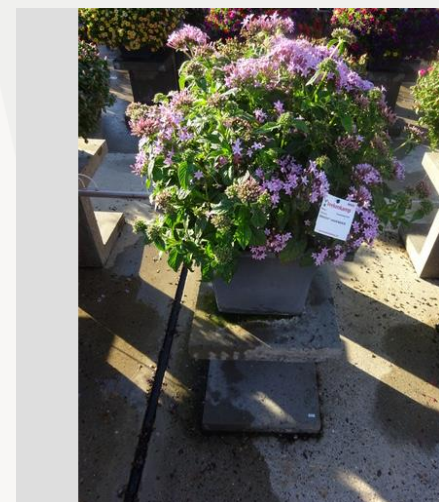

Semaine 24

Semaine 27

Semaine 30

Semaine 33

PENTAS GRAFFITI® LIPSTICK - 2020

Information

Numéro de clône	9900094
Genre	lanceolata
Type de pot	pot de 40 cm
Obtenteur	Benary
Placement	Plants Kortekruisweg
Numéro de test sur le champ	15790 / 463
Matériel de base	Semence
Semaine de semis/plantation	
Période d'évaluation	27 - 33
Cycle de vie	Commercial