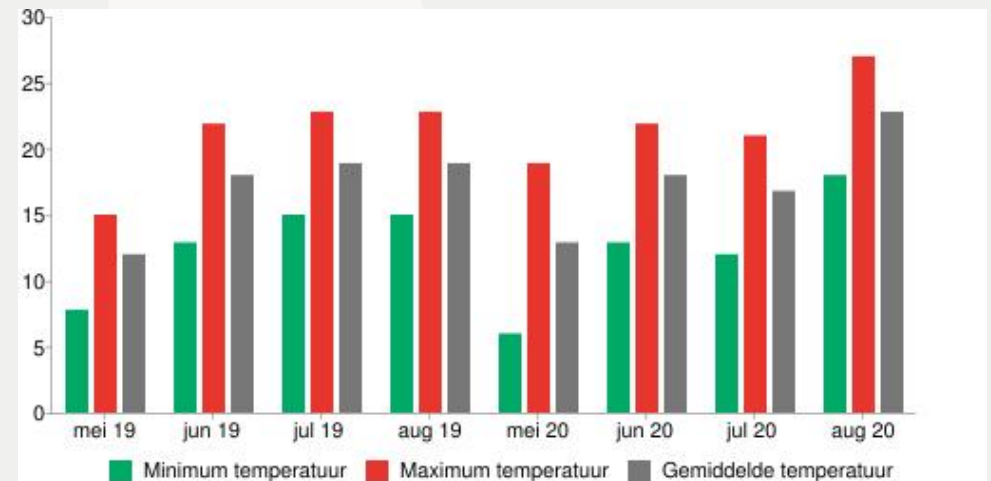

De planten worden rond week 16 vanuit een kleine pot of plug over gepoot in een pot (20 liter) of hanging basket (9,5 liter). In een pot worden 5 planten gepoot, in een hanging basket 3 planten. De planten worden rond week 20 naar buiten gebracht, nadat ze wat zijn afgehard in een koude kas. De potten komen op betonnen sokkels te staan, de ondergrond is schoon beton. De ligging is zo gepositioneerd dat de gehele dag van zon wordt geprofiteerd, echter een klein deel van het veld heeft te maken met schaduw in de ochtend.

De speciale buiten-potgrond is verrijkt met een voorraadbemesting van 3 kilo/m³ Osmocote voor 5 tot 6 maanden. Daarnaast krijgen alle potten water en mest via druppelaars. Bij iedere watergift wordt er 2 tot 2,5 EC meegegeven, het voedingswater heeft een vegetatieve samenstelling. De watergift frequentie is afhankelijk van de instraling. Er worden geen gewasbeschermingsmiddelen gebruikt, behalve 1 à 2 keer een preventieve behandeling tegen meeldauw. Dit gebeurt altijd voor half juni.

Uitgebloeide bloemen worden indien nodig verwijderd.

Aanmaakdatum: 11-9-2020

Klimaatomstandigheden

	Mei	Juni	Juli	Augustus	Totaal
Neerslag gemiddeld	60	65	81	72	278
Neerslag 2020 (mm)	12	78	51	236	377
Neerslag 2019 (mm)	30	121	76	46	273
Zonuren gemiddeld	199	194	206	187	786
Zonuren 2020 (mm)	309	229	209	383	1130
Zonuren 2019 (mm)	247	260	248	244	999