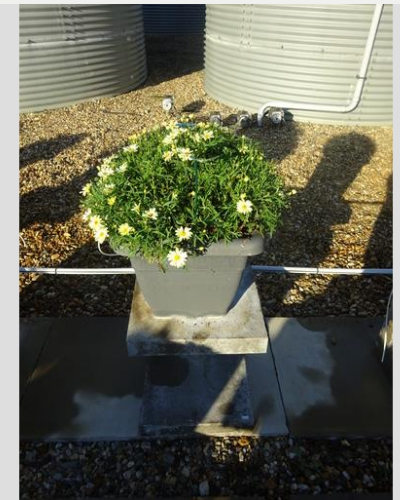

ARGYRANTHEMUM PERCUSSION TEDDY LEMON - 2020

Informatie

Kloonnummer	4901973
Geslacht	frutescens
Pottype	40 cm pot
Veredelaar	Volmary
Locatie	Plants Kortekruisweg
Bloeiproefnummer / veld	15790 / 51
Startmateriaal	Stek
Steek-/zaaiweek	
Beoordelingsperiode	24 - 33
Levenscyclus	Commercieel

Totaal 2020

Bloemkwaliteit	4,5
Bladkwaliteit	4,8
Meeldauwtolerantie	5,0
Bloerijkheid (40%)	3,5
Plantbeoordeling (60%)	4,0

Beoordelingschaal: 1=slecht, 2=matig, 3=gemiddeld, 4=goed, 5=uitstekend

Totaalscores

2020	3,8
2019	4,2
2018	2,1
Gemiddelde	3,4

Week 33