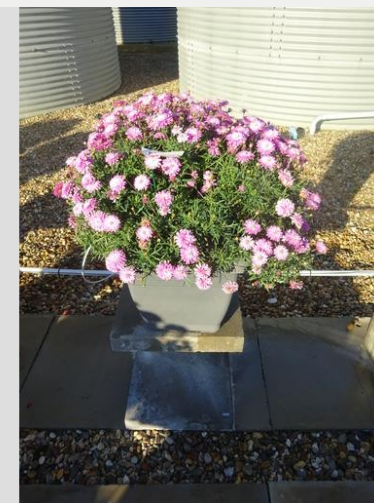

ARGYRANTHEMUM PERCUSSION DOUBLE ROSE - 2020

Informatie

Kloonnummer	4902074
Geslacht	frutescens
Pottype	40 cm pot
Veredelaar	Volmary
Locatie	Plants Kortekruisweg
Bloeiproefnummer / veld	15790 / 56
Startmateriaal	Stek
Steek-/zaaiweek	
Beoordelingsperiode	24 - 33
Levenscyclus	Pre-commercieel

Totaal 2020

Bloemkwaliteit	4,8
Bladkwaliteit	4,8
Meeldauwtolerantie	5,0
Bloerijkheid (40%)	4,8
Plantbeoordeling (60%)	4,8

Totaalscores

2020	4,8
2019	4,0
Gemiddelde	4,4

Beoordelingschaal: 1=slecht, 2=matig, 3=gemiddeld, 4=goed, 5=uitstekend

Week 33