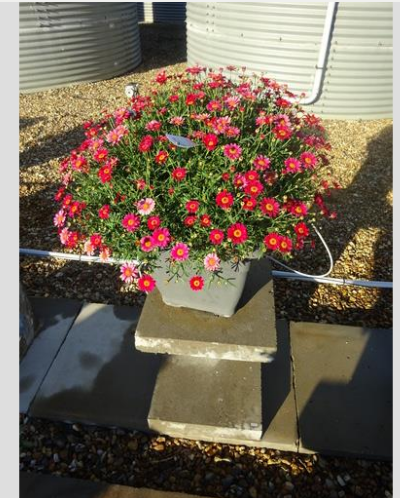

ARGYRANTHEMUM PERCUSSION SCARLET - 2020

Informatie

Kloonnummer	4901717
Geslacht	frutescens
Pottype	40 cm pot
Veredelaar	Volmary
Locatie	Plants Kortekruisweg
Bloeiproefnummer / veld	15790 / 50
Startmateriaal	Stek
Steek-/zaaiweek	
Beoordelingsperiode	24 - 33
Levenscyclus	Commercieel

Totaal 2020

Bloemkwaliteit	4,3
Bladkwaliteit	5,0
Meeldauwtolerantie	5,0
Bloeirijkheid (40%)	4,3
Plantbeoordeling (60%)	3,8

Beoordelingschaal: 1=slecht, 2=matig, 3=gemiddeld, 4=goed, 5=uitstekend

Totaalscores

2020	4,0
2019	4,1
2018	3,2
2017	3,7
Gemiddelde	3,8

Week 33