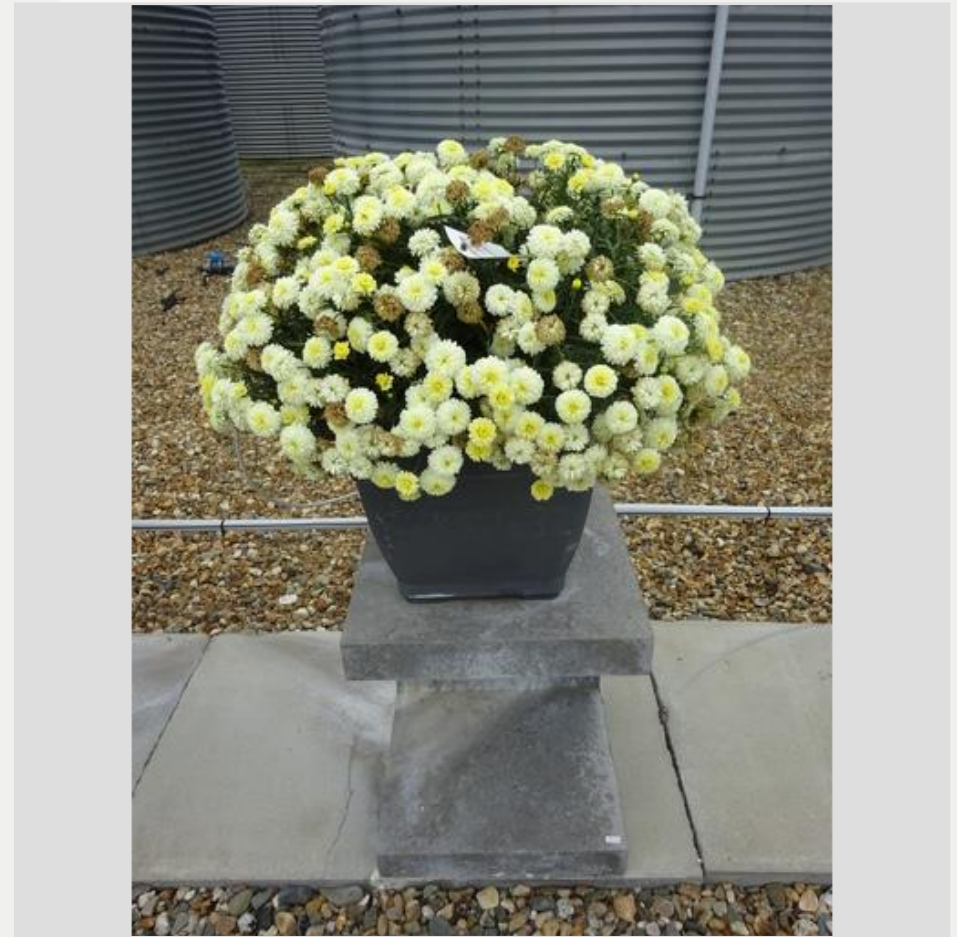

BUITENVELD

Argyranthemum - 2020

11-9-2020

ARGYRANTHEMUM

Algemene informatie

De showtuin is gedurende het zomerseizoen de plaats om ons Argyranthemum assortiment te beoordelen, te fotograferen en te bewonderen. De planten worden getest op hun prestatie in het Hollandse klimaat en onder onze eigen omstandigheden. Door de diverse gewassen en variëteiten jaar in, jaar uit te volgen, ontstaat er een betrouwbaar beeld van iedere variëteit. Bepaalde gewassen zijn bijvoorbeeld meer gevoelig voor meeldauw, maar dit uit zich niet ieder jaar in dezelfde mate. Het structureel verzamelen van data, zal uiteindelijk leiden tot een betrouwbaar oordeel.

De planten worden rond week 16 vanuit een kleine pot of plug over gepoot in een pot (20 liter) of hanging basket (9,5 liter). In een pot worden 5 planten gepoot, in een hanging basket 3 planten. De planten worden rond week 20 naar buiten gebracht, nadat ze wat zijn afgehard in een koude kas. De potten komen op betonnen sokkels te staan, de ondergrond is schoon beton. De ligging is zo gepositioneerd dat de gehele dag van zon wordt geprofiteerd, echter een klein deel van het veld heeft te maken met schaduw in de ochtend.

De speciale buiten-potgrond is verrijkt met een voorraadbemesting van 3 kilo/m³ Osmocote voor 5 tot 6 maanden. Daarnaast krijgen alle potten water en mest via druppelaars. Bij iedere watergift wordt er 2 tot 2,5 EC meegegeven, het voedingswater heeft een vegetatieve samenstelling. De watergift frequentie is afhankelijk van de instraling. Er worden geen gewasbeschermingsmiddelen gebruikt, behalve 1 à 2 keer een preventieve behandeling tegen meeldauw. Dit gebeurt altijd voor half juni.

Uitgebloeide bloemen worden indien nodig verwijderd.

Aanmaakdatum: 11-9-2020

Klimaatomstandigheden

	Mei	Juni	Juli	Augustus	Totaal
Neerslag gemiddeld	60	65	81	72	278
Neerslag 2020 (mm)	12	78	51	236	377
Neerslag 2019 (mm)	30	121	76	46	273
Zonuren gemiddeld	199	194	206	187	786
Zonuren 2020 (mm)	309	229	209	383	1130
Zonuren 2019 (mm)	247	260	248	244	999