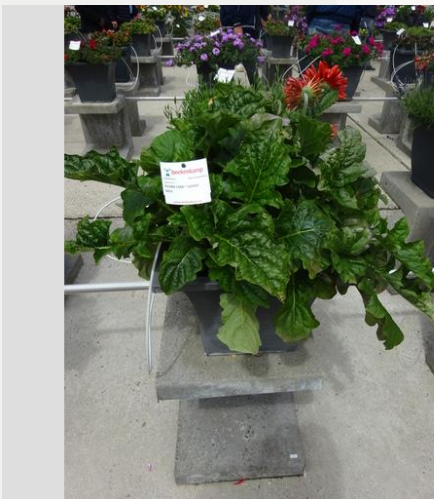

GERBERA FLORI LINE® GIANT MIX - 2020

Informatie

Kloonnummer	6400251
Geslacht	jamesonii
Pottype	40 cm pot
Veredelaar	Florist
Locatie	Plants Kortekruisweg
Bloeiproefnummer / veld	15790 / 355
Startmateriaal	Zaad
Steek-/zaaiweek	
Beoordelingsperiode	24 - 33
Levenscyclus	Commercieel

Totaal 2020

Bloemkwaliteit	3,5
Bladkwaliteit	3,8
Meeldauwtolerantie	4,0
Bloeirijkheid (40%)	2,5
Plantbeoordeling (60%)	2,8

Beoordelingschaal: 1=slecht, 2=matig, 3=gemiddeld, 4=goed, 5=uitstekend

Totaalscores

2020	2,7
Gemiddelde	2,7

Week 24