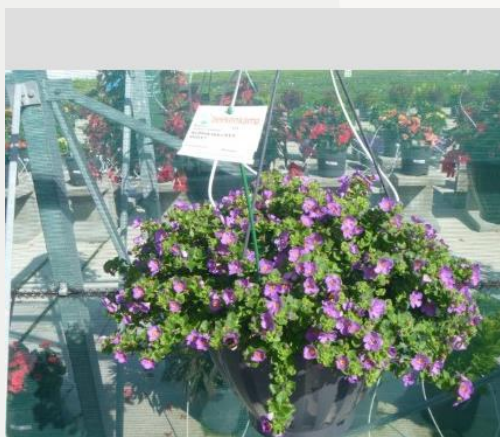

SUTERA SCOPIA GULLIVER VIOLET - 2016

Informatie

Kloonnummer	4901356
Geslacht	cordata
Pottype	35 cm Hanging basket
Veredelaar	Danziger
Locatie	Plants Kortekruisweg
Bloeioproefnummer / veld	7084 / 644
Startmateriaal	Stek
Steek-/zaaiweek	
Beoordelingsperiode	24 - 33
Levenscyclus	Commercieel

Totaal 2016

Bloemkwaliteit	5,0
Bladkwaliteit	5,0
Meeldauwtolerantie	5,0
Bloeirijkheid (40%)	5,0
Plantbeoordeling (60%)	5,0

Beoordelingschaal: 1=slecht, 2=matig, 3=gemiddeld, 4=goed, 5=uitstekend

Totaalscores

2016	5,0
2015	4,1
Gemiddelde	4,6

Week 23