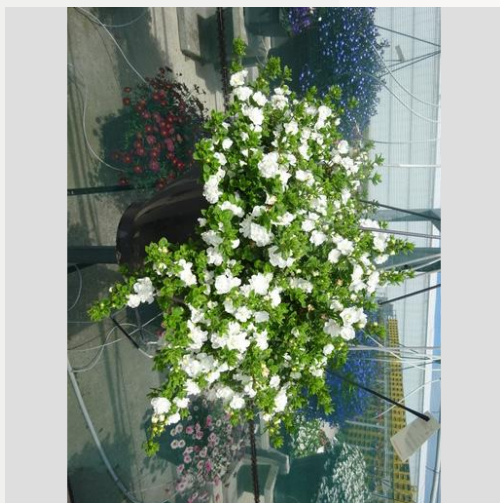

SUTERA SCOPIA DOUBLE SNOWBAL - 2020

Informatie

Kloonnummer	4901992
Geslacht	cordata
Pottype	40 cm pot
Veredelaar	Danziger
Locatie	Plants Kortekruisweg
Bloeiproefnummer / veld	15790 / 616
Startmateriaal	Stek
Steek-/zaaiweek	
Beoordelingsperiode	24 - 33
Levenscyclus	Commercieel

Totaal 2020

Bloemkwaliteit	5,0
Bladkwaliteit	5,0
Meeldauwtolerantie	5,0
Bloeirijkheid (40%)	4,3
Plantbeoordeling (60%)	4,5

Beoordelingschaal: 1=slecht, 2=matig, 3=gemiddeld, 4=goed, 5=uitstekend

Totaalscores

2020	4,4
2019	3,5
Gemiddelde	4,0

Week 24