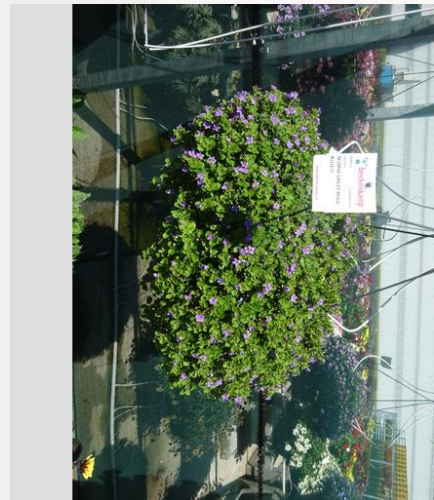

SUTERA SCOPIA GREAT REGAL BLUE - 2020

Informatie

Kloonnummer	4900701
Geslacht	cordata
Pottype	40 cm pot
Veredelaar	Danziger
Locatie	Plants Kortekruisweg
Bloeioproefnummer / veld	15790 / 611
Startmateriaal	Stek
Steek-/zaaiweek	
Beoordelingsperiode	27 - 33
Levenscyclus	Commercieel

Totaal 2020

Bloemkwaliteit	4,8
Bladkwaliteit	5,0
Meeldauwtolerantie	5,0
Bloerijkheid (40%)	4,8
Plantbeoordeling (60%)	4,8

Beoordelingschaal: 1=slecht, 2=matig, 3=gemiddeld, 4=goed, 5=uitstekend

Totaalscores

2020	4,8
2018	3,3
2016	4,4
2015	3,7
Gemiddelde	4,1

Week 30