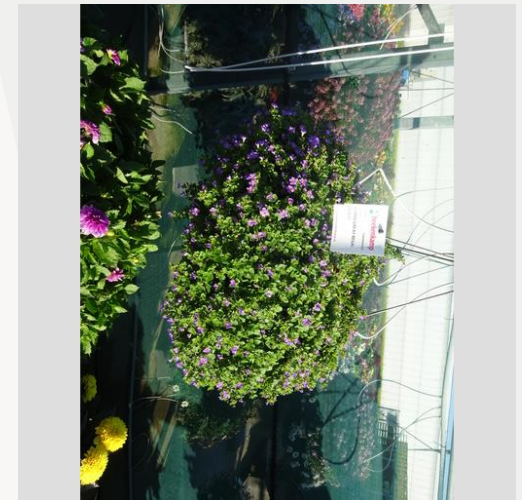

SUTERA SCOPIA GREAT REGAL BLUE - 2020

Informatie

Kloonnummer	4900701
Geslacht	cordata
Pottype	40 cm pot
Veredelaar	Danziger
Locatie	Plants Kortekruisweg
Bloeioproefnummer / veld	15790 / 611
Startmateriaal	Stek
Steek-/zaaiweek	
Beoordelingsperiode	27 - 33
Levenscyclus	Commercieel

Totaal 2020

Bloemkwaliteit	4,8
Bladkwaliteit	5,0
Meeldauwtolerantie	5,0
Bloerijkheid (40%)	4,8
Plantbeoordeling (60%)	4,8

Beoordelingschaal: 1=slecht, 2=matig, 3=gemiddeld, 4=goed, 5=uitstekend

Totaalscores

2020	4,8
2018	3,3
2016	4,4
2015	3,7
Gemiddelde	4,1

Week 33