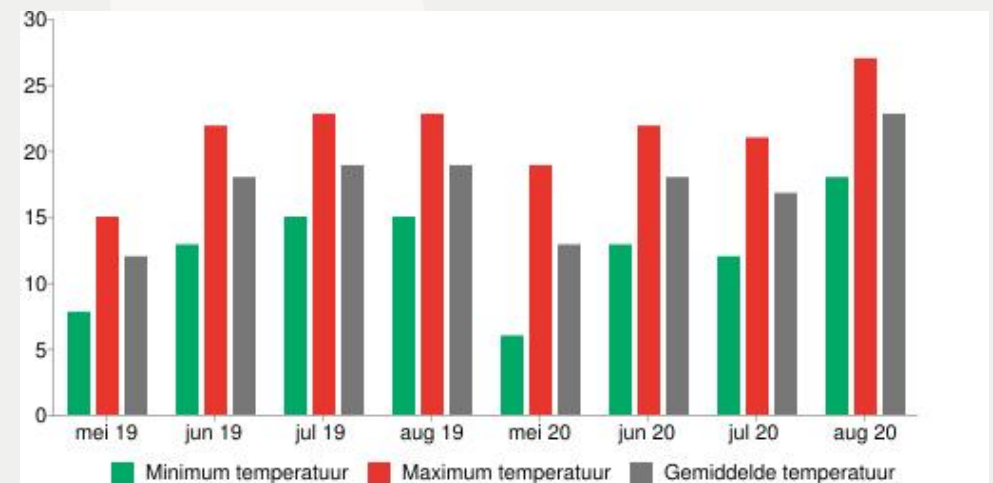

De planten worden rond week 16 vanuit een kleine pot of plug over gepoot in een pot (20 liter) of hanging basket(9,5 liter). In een pot worden 5 planten gepoot, in een hanging basket 3 planten. De planten worden rond week 20 naar buiten gebracht, nadat ze wat zijn afgehard in een koude kas. De potten komen op betonnen sokkels te staan, de ondergrond is schoon beton. De ligging is zo gepositioneerd dat de gehele dag van zon wordt geprofiteerd, echter een klein deel van het veld heeft te maken met schaduw in de ochtend.

De speciale buiten-potgrond is verrijkt met een voorraadbemesting van 3 kilo/m³ Osmocote voor 5 tot 6 maanden. Daarnaast krijgen alle potten water en mest via druppelaars. Bij iedere watgift wordt er 2 tot 2,5 EC meegegeven, het voedingswater heeft een vegetatieve samenstelling. De watgift frequentie is afhankelijk van de instraling. Er worden geen gewasbeschermingsmiddelen gebruikt, behalve 1 à 2 keer een preventieve behandeling tegen meeldauw. Dit gebeurt altijd voor half juni.

Er hoeven geen uitgebloeide bloemen verwijderd te worden.

Aanmaakdatum: 11-9-2020

Klimaatomstandigheden

	Mei	Juni	Juli	Augustus	Totaal
Neerslag gemiddeld	60	65	81	72	278
Neerslag 2020 (mm)	12	78	51	236	377
Neerslag 2019 (mm)	30	121	76	46	273
Zonuren gemiddeld	199	194	206	187	786
Zonuren 2020 (mm)	309	229	209	383	1130
Zonuren 2019 (mm)	247	260	248	244	999