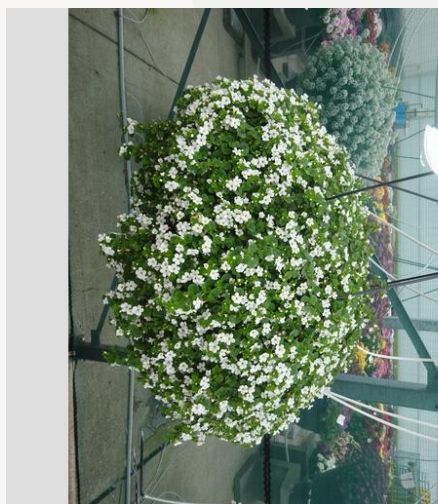

SUTERA SNOWFLAKE - 2020

Informatie

Kloonnummer	4900570
Geslacht	cordata
Pottype	40 cm pot
Veredelaar	onbekend
Locatie	Plants Kortekruisweg
Bloeiproefnummer / veld	15790 / 610
Startmateriaal	Stek
Steek-/zaaiweek	
Beoordelingsperiode	27 - 33
Levenscyclus	Commercieel

Totaal 2020

Bloemkwaliteit	4,3
Bladkwaliteit	4,5
Meeldauwtolerantie	5,0
Bloerijkheid (40%)	4,0
Plantbeoordeling (60%)	4,0

Totaalscores

2020	4,0
2018	3,9
2018	3,8
2014	3,8
Gemiddelde	3,9

Beoordelingschaal: 1=slecht, 2=matig, 3=gemiddeld, 4=goed, 5=uitstekend

Week 27