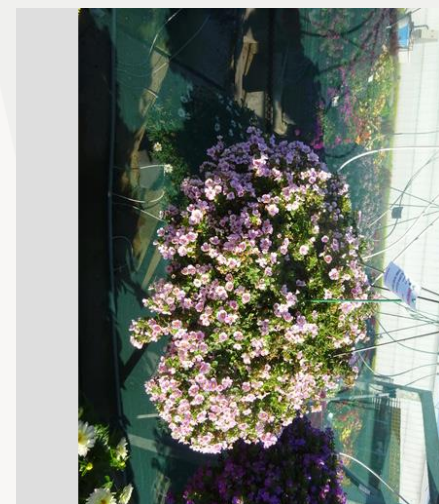

SUTERA SCOPIA GULLIVER PINK HEART IMPR. - 2020

Informatie

Kloonnummer	4901224
Geslacht	cordata
Pottype	40 cm pot
Veredelaar	Danziger
Locatie	Plants Kortekruisweg
Bloeiproefnummer / veld	15790 / 612
Startmateriaal	Stek
Steek-/zaaiweek	
Beoordelingsperiode	27 - 33
Levenscyclus	Commercieel

Totaal 2020

Bloemkwaliteit	5,0
Bladkwaliteit	4,5
Meeldauwtolerantie	5,0
Bloeirijkheid (40%)	4,8
Plantbeoordeling (60%)	4,8

Beoordelingschaal: 1=slecht, 2=matig, 3=gemiddeld, 4=goed, 5=uitstekend

Totaalscores

2020	4,8
2019	4,1
2018	4,7
2016	5,0
Gemiddelde	4,7

Week 33