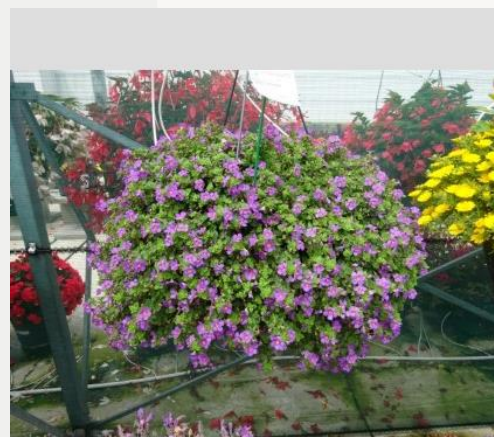

SUTERA SCOPIA GULLIVER VIOLET - 2016

Informatie

Kloonnummer	4901356
Geslacht	cordata
Pottype	35 cm Hanging basket
Veredelaar	Danziger
Locatie	Plants Kortekruisweg
Bloeioproefnummer / veld	7084 / 644
Startmateriaal	Stek
Steek-/zaaiweek	
Beoordelingsperiode	24 - 33
Levenscyclus	Commercieel

Totaal 2016

Bloemkwaliteit	5,0
Bladkwaliteit	5,0
Meeldauwtolerantie	5,0
Bloeirijkheid (40%)	5,0
Plantbeoordeling (60%)	5,0

Beoordelingschaal: 1=slecht, 2=matig, 3=gemiddeld, 4=goed, 5=uitstekend

Totaalscores

2016	5,0
2015	4,1
Gemiddelde	4,6

Week 23

Week 27

Week 30

Week 33