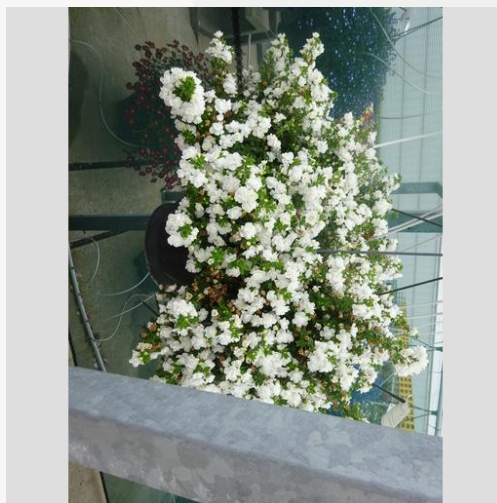

SUTERA SCOPIA DOUBLE SNOWBAL - 2020

Informatie

Kloonnummer	4901992
Geslacht	cordata
Pottype	40 cm pot
Veredelaar	Danziger
Locatie	Plants Kortekruisweg
Bloeiproefnummer / veld	15790 / 616
Startmateriaal	Stek
Steek-/zaaiweek	
Beoordelingsperiode	24 - 33
Levenscyclus	Commercieel

Totaal 2020

Bloemkwaliteit	5,0
Bladkwaliteit	5,0
Meeldauwtolerantie	5,0
Bloeirijkheid (40%)	4,3
Plantbeoordeling (60%)	4,5

Beoordelingschaal: 1=slecht, 2=matig, 3=gemiddeld, 4=goed, 5=uitstekend

Totaalscores

2020	4,4
2019	3,5
Gemiddelde	4,0

Week 27