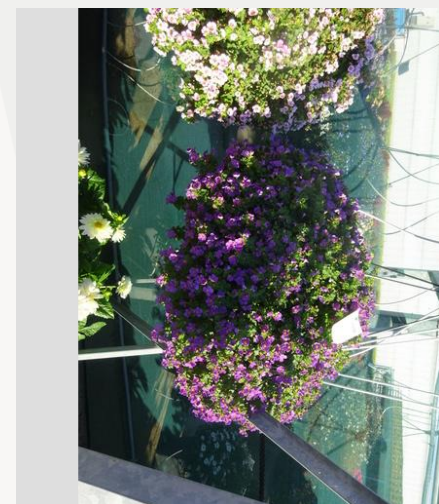

SUTERA SCOPIA GULLIVER VIOLET - 2020

Informatie

Kloonnummer	4901356
Geslacht	cordata
Pottype	40 cm pot
Veredelaar	Danziger
Locatie	Plants Kortekruisweg
Bloeiproefnummer / veld	15790 / 613
Startmateriaal	Stek
Steek-/zaaiweek	
Beoordelingsperiode	24 - 33
Levenscyclus	Commercieel

Totaal 2020

Bloemkwaliteit	5,0
Bladkwaliteit	5,0
Meeldauwtolerantie	5,0
Bloeirijkheid (40%)	4,5
Plantbeoordeling (60%)	4,8

Beoordelingschaal: 1=slecht, 2=matig, 3=gemiddeld, 4=goed, 5=uitstekend

Totaalscores

2020	4,7
2019	4,5
2015	3,3
2014	4,8
Gemiddelde	4,3

Week 33