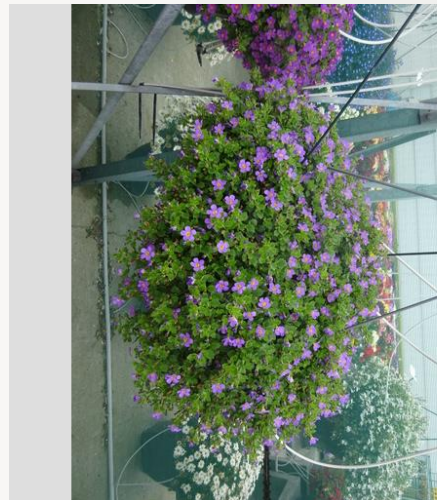

SUTERA SCOPIA GULLIVER DYNAMIC WHITE - 2020

Informatie

Kloonnummer	4900698
Geslacht	cordata
Pottype	40 cm pot
Veredelaar	Danziger
Locatie	Plants Kortekruisweg
Bloeiproefnummer / veld	15790 / 614
Startmateriaal	Stek
Steek-/zaaiweek	
Beoordelingsperiode	24 - 33
Levenscyclus	Commercieel

Totaal 2020

Bloemkwaliteit	5,0
Bladkwaliteit	5,0
Meeldauwtolerantie	5,0
Bloeirijkheid (40%)	4,0
Plantbeoordeling (60%)	4,5

Beoordelingschaal: 1=slecht, 2=matig, 3=gemiddeld, 4=goed, 5=uitstekend

Totaalscores

2020	4,3
2019	3,5
2018	3,6
2015	3,4
Gemiddelde	3,7

Week 27