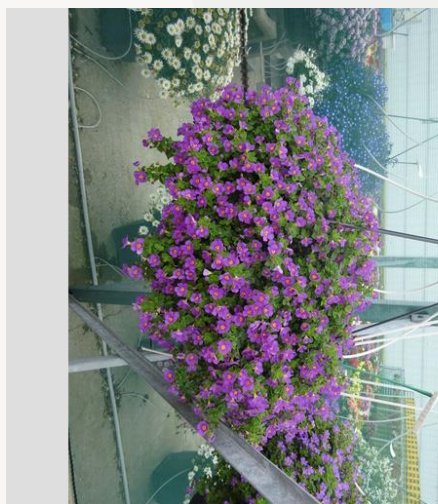

SUTERA SCOPIA GULLIVER VIOLET - 2020

Informatie

Kloonnummer	4901356
Geslacht	cordata
Pottype	40 cm pot
Veredelaar	Danziger
Locatie	Plants Kortekruisweg
Bloeiproefnummer / veld	15790 / 613
Startmateriaal	Stek
Steek-/zaaiweek	
Beoordelingsperiode	24 - 33
Levenscyclus	Commercieel

Totaal 2020

Bloemkwaliteit	5,0
Bladkwaliteit	5,0
Meeldauwtolerantie	5,0
Bloeirijkheid (40%)	4,5
Plantbeoordeling (60%)	4,8

Beoordelingschaal: 1=slecht, 2=matig, 3=gemiddeld, 4=goed, 5=uitstekend

Totaalscores

2020	4,7
2019	4,5
2015	3,3
2014	4,8
Gemiddelde	4,3

Week 27