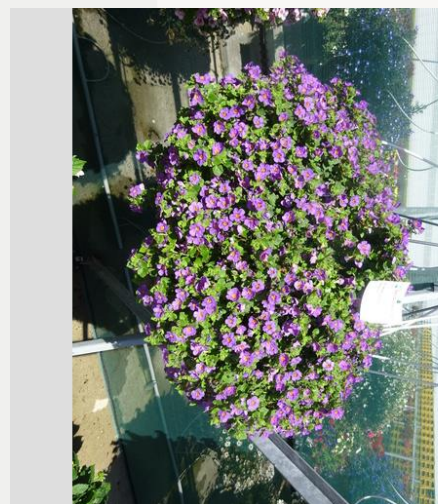

SUTERA SCOPIA GULLIVER VIOLET - 2020

Informatie

Kloonnummer	4901356
Geslacht	cordata
Pottype	40 cm pot
Veredelaar	Danziger
Locatie	Plants Kortekruisweg
Bloeiproefnummer / veld	15790 / 613
Startmateriaal	Stek
Steek-/zaaiweek	
Beoordelingsperiode	24 - 33
Levenscyclus	Commercieel

Totaal 2020

Bloemkwaliteit	5,0
Bladkwaliteit	5,0
Meeldauwtolerantie	5,0
Bloeirijkheid (40%)	4,5
Plantbeoordeling (60%)	4,8

Beoordelingschaal: 1=slecht, 2=matig, 3=gemiddeld, 4=goed, 5=uitstekend

Totaalscores

2020	4,7
2019	4,5
2015	3,3
2014	4,8
Gemiddelde	4,3

Week 30