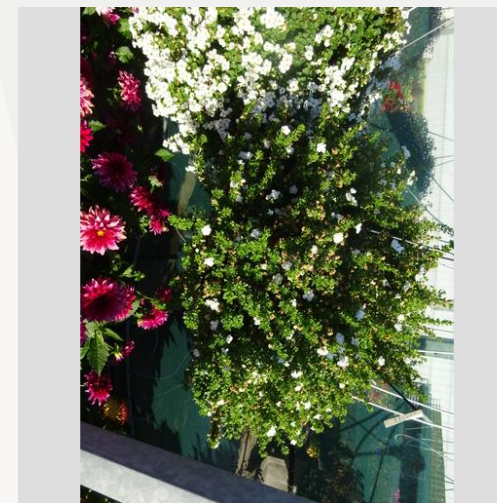

SUTERA SCOPIA DOUBLE SNOWBAL - 2020

Informatie

Kloonnummer	4901992
Geslacht	cordata
Pottype	40 cm pot
Veredelaar	Danziger
Locatie	Plants Kortekruisweg
Bloeiproefnummer / veld	15790 / 616
Startmateriaal	Stek
Steek-/zaaiweek	
Beoordelingsperiode	24 - 33
Levenscyclus	Commercieel

Totaal 2020

Bloemkwaliteit	5,0
Bladkwaliteit	5,0
Meeldauwtolerantie	5,0
Bloeirijkheid (40%)	4,3
Plantbeoordeling (60%)	4,5

Beoordelingschaal: 1=slecht, 2=matig, 3=gemiddeld, 4=goed, 5=uitstekend

Totaalscores

2020	4,4
2019	3,5
Gemiddelde	4,0

Week 33