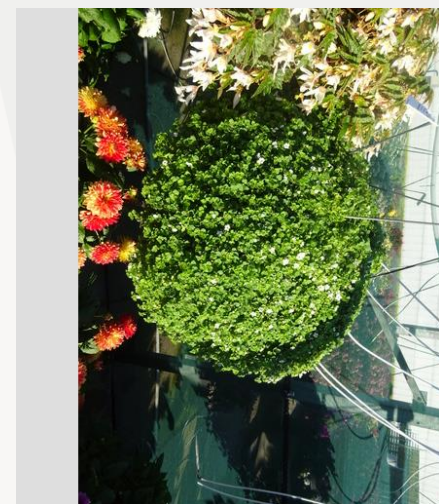

SUTERA SNOWFLAKE - 2020

Informatie

Kloonnummer	4900570
Geslacht	cordata
Pottype	40 cm pot
Veredelaar	onbekend
Locatie	Plants Kortekruisweg
Bloeiproefnummer / veld	15790 / 610
Startmateriaal	Stek
Steek-/zaaiweek	
Beoordelingsperiode	27 - 33
Levenscyclus	Commercieel

Totaal 2020

Bloemkwaliteit	4,3
Bladkwaliteit	4,5
Meeldauwtolerantie	5,0
Bloerijkheid (40%)	4,0
Plantbeoordeling (60%)	4,0

Totaalscores

2020	4,0
2018	3,9
2018	3,8
2014	3,8
Gemiddelde	3,9

Beoordelingschaal: 1=slecht, 2=matig, 3=gemiddeld, 4=goed, 5=uitstekend

Week 33