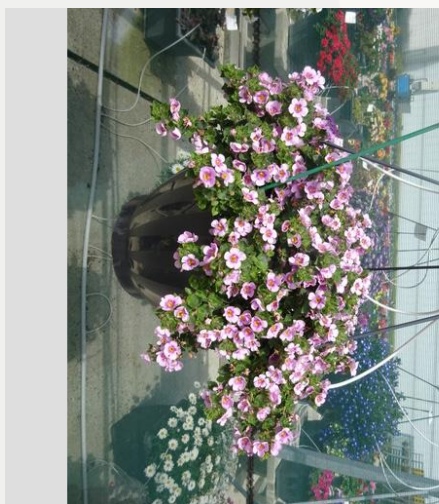

SUTERA SCOPIA GULLIVER PINK HEART IMPR. - 2020

Informatie

Kloonnummer	4901224
Geslacht	cordata
Pottype	40 cm pot
Veredelaar	Danziger
Locatie	Plants Kortekruisweg
Bloeiproefnummer / veld	15790 / 612
Startmateriaal	Stek
Steek-/zaaiweek	
Beoordelingsperiode	27 - 33
Levenscyclus	Commercieel

Totaal 2020

Bloemkwaliteit	5,0
Bladkwaliteit	4,5
Meeldauwtolerantie	5,0
Bloeirijkheid (40%)	4,8
Plantbeoordeling (60%)	4,8

Beoordelingschaal: 1=slecht, 2=matig, 3=gemiddeld, 4=goed, 5=uitstekend

Totaalscores

2020	4,8
2019	4,1
2018	4,7
2016	5,0
Gemiddelde	4,7

Week 24