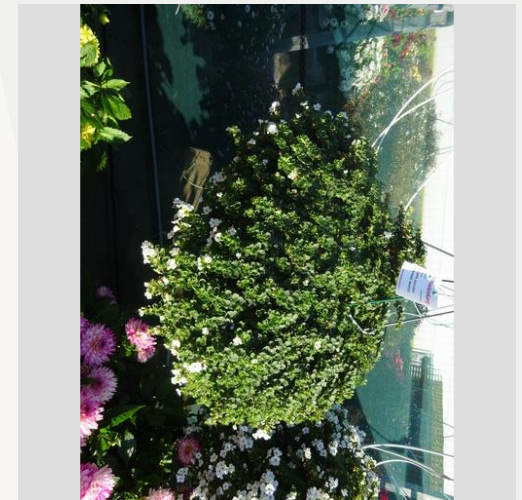

SUTERA SCOPIA GULLIVER DYNAMIC WHITE - 2020

Informatie

Kloonnummer	4900698
Geslacht	cordata
Pottype	40 cm pot
Veredelaar	Danziger
Locatie	Plants Kortekruisweg
Bloeiproefnummer / veld	15790 / 614
Startmateriaal	Stek
Steek-/zaaiweek	
Beoordelingsperiode	24 - 33
Levenscyclus	Commercieel

Totaal 2020

Bloemkwaliteit	5,0
Bladkwaliteit	5,0
Meeldauwtolerantie	5,0
Bloeirijkheid (40%)	4,0
Plantbeoordeling (60%)	4,5

Beoordelingschaal: 1=slecht, 2=matig, 3=gemiddeld, 4=goed, 5=uitstekend

Totaalscores

2020	4,3
2019	3,5
2018	3,6
2015	3,4
Gemiddelde	3,7

Week 33