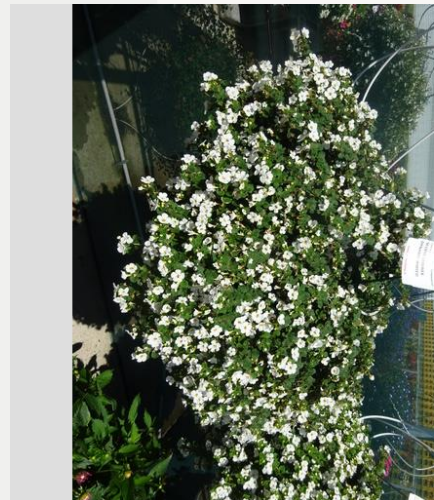

SUTERA SCOPIA GULLIVER DYNAMIC WHITE - 2020

Informatie

Kloonnummer	4900698
Geslacht	cordata
Pottype	40 cm pot
Veredelaar	Danziger
Locatie	Plants Kortekruisweg
Bloeiproefnummer / veld	15790 / 614
Startmateriaal	Stek
Steek-/zaaiweek	
Beoordelingsperiode	24 - 33
Levenscyclus	Commercieel

Totaal 2020

Bloemkwaliteit	5,0
Bladkwaliteit	5,0
Meeldauwtolerantie	5,0
Bloeirijkheid (40%)	4,0
Plantbeoordeling (60%)	4,5

Beoordelingschaal: 1=slecht, 2=matig, 3=gemiddeld, 4=goed, 5=uitstekend

Totaalscores

2020	4,3
2019	3,5
2018	3,6
2015	3,4
Gemiddelde	3,7

Week 30