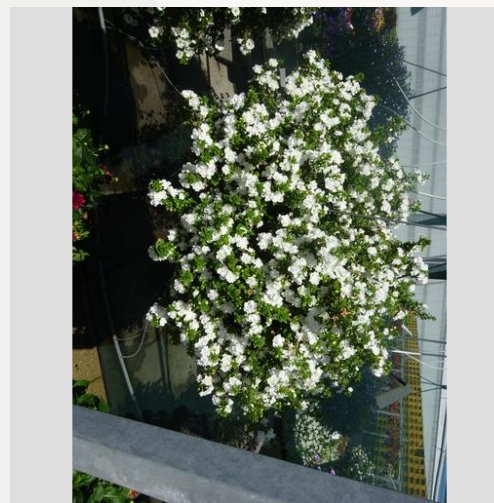

SUTERA SCOPIA DOUBLE SNOWBAL - 2020

Informatie

Kloonnummer	4901992
Geslacht	cordata
Pottype	40 cm pot
Veredelaar	Danziger
Locatie	Plants Kortekruisweg
Bloeiproefnummer / veld	15790 / 616
Startmateriaal	Stek
Steek-/zaaiweek	
Beoordelingsperiode	24 - 33
Levenscyclus	Commercieel

Totaal 2020

Bloemkwaliteit	5,0
Bladkwaliteit	5,0
Meeldauwtolerantie	5,0
Bloeirijkheid (40%)	4,3
Plantbeoordeling (60%)	4,5

Beoordelingschaal: 1=slecht, 2=matig, 3=gemiddeld, 4=goed, 5=uitstekend

Totaalscores

2020	4,4
2019	3,5
Gemiddelde	4,0

Week 30