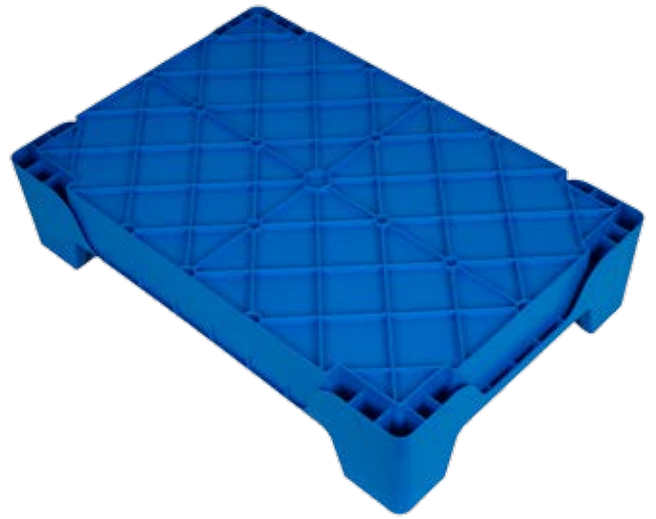

Mehlwurmzuchtbox | Art. 6205

6205	EXT. INT.	600 591	400 391	145 135	135	1,18	PP	85	1000 x 1200 x 2500	✓

GEMEINSAM ENTWICKELN WIR EINE LÖSUNG FÜR IHR PRODUKT ODER IHR VERFAHREN !

Wollen Sie mit der Zucht von Mehlwürmern, Buffalowürmern oder Schwarzen Soldatenfliegen beginnen? Wir helfen Ihnen gerne auf Ihrem Weg zur nachhaltigen Insektenzucht!

MEHLWÜRM

SCHWARZEN SOLDATENFLIEG

BUFFALOWÜRM