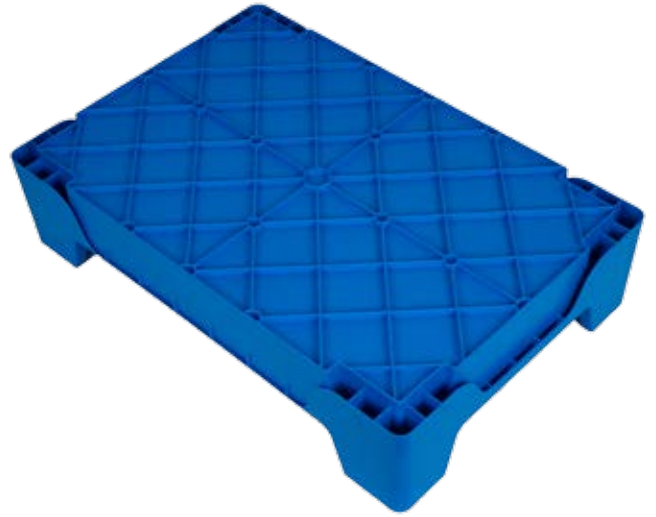

6205	EXT.	600	400	145	135	1,18	PP	85	1000 x 1200 x 2500	✓
	INT.	591	391	135						

NOUS DÉVELOPPONS ENSEMBLE UNE SOLUTION POUR VOTRE PRODUIT OU PROCESSUS

Vous allez démarrer un élevage de vers de farine, de vers Buffalo ou de mouches soldats noires ? Nous vous mettons volontiers sur la voie avec un élevage d'insectes durable !

VERS DE FARINE

MOUCHES SOLDATS NOIRES

VERS BUFFALO